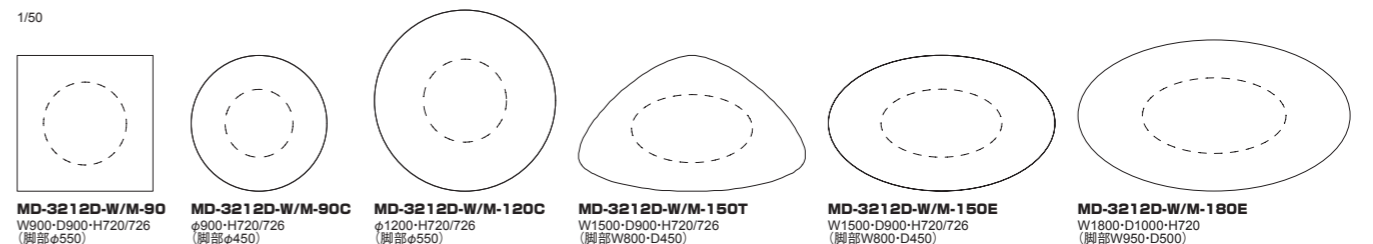

MD-3211

SOFA ソファ

クラシカルなフォルムの中に柔らかなカーブを持つシンプルなシステムソファ。ハリウッド映画の「ティファニーで朝食を」のシーンに出てくるバスタブのソファのような柔らかな印象で、背からアームへつながる優しいフォルムが特徴です。背裏の張り分けと合わせファブリックの使い分けで多彩な印象を創っていただけます。

3211 モデル ソファ

品番	脚部	ヌード	a	b	c	d	ea	e	es	
MD-3211-1P	ソファ 1P	アルミダイカスト (AL:ポリッシュ AB:黒鏡面塗装 AZ:ブロンズ塗装)	¥194,000 (税込¥213,400)	¥211,000 (税込¥232,100)	¥220,000 (税込¥242,000)	¥229,000 (税込¥251,900)	¥248,000 (税込¥272,800)	¥279,000 (税込¥306,900)	¥349,000 (税込¥383,900)	¥396,000 (税込¥435,600)

3211 モデル ソファ/オットマン