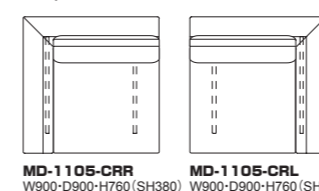

MD-1105

SOFA システムソファ

アメリカンモダン住宅のインテリアシーンをイメージさせるゆったりとした奥行きとシンプルなフォルムのシステムソファ。オプションとして左右のアームが装着可能になり、アームクッションと共に豊かなレイアウトプランにお使いいただけます。

1105 モデル ソファ S (D:900)