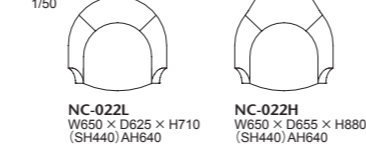

030L-MODEL | 030L モデル エグゼクティブチェア

様々な用途に対応するフレキシブルなパーソナルチェア。ポケットコイルを使用した座面で、ゆとりある座り心地をキープしながらコンパクトなサイジング。
キャスターが本体に付いた脚部によりオフィスからプライベートルーム、リビングまでその用途は広がります。