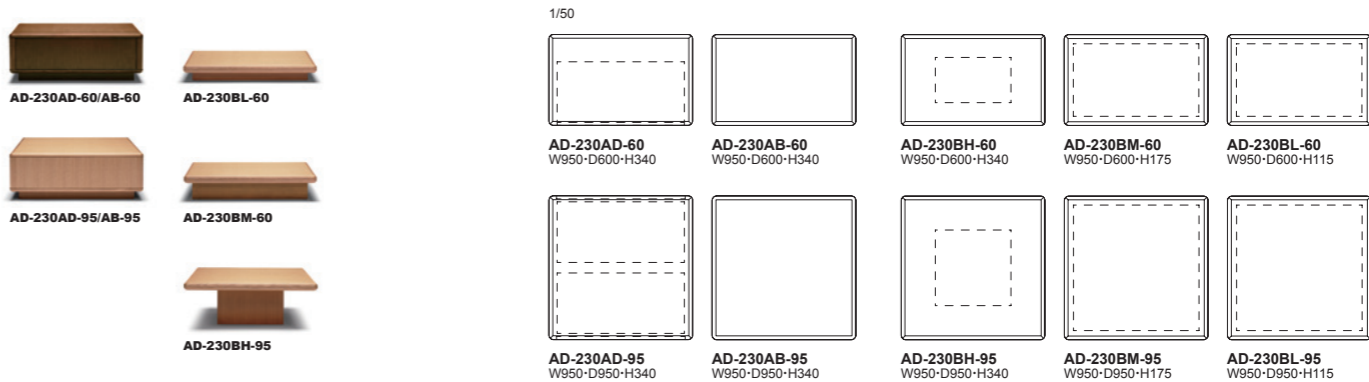

MESSA: Living Table | リビング テーブル

品番	本体・台輪	95: W950×D950	60: W950×D600
AD-230AD (引き出し付)	オーク材・全13色	¥461,000 (税込¥507,100)	¥310,000 (税込¥341,000)
AD-230AB		¥310,000 (税込¥341,000)	¥241,000 (税込¥265,100)

品番	本体・台輪	95: W950×D950	60: W950×D600
AD-230BH (H340)	オーク材・全13色	¥204,000 (税込¥224,400)	¥187,000 (税込¥205,700)
AD-230BM (H175)		¥202,000 (税込¥222,200)	¥185,000 (税込¥203,500)
AD-230BL (H115)		¥201,000 (税込¥221,100)	¥182,000 (税込¥200,200)

AD-230AD 天板: 本体: オーク材+オーク材突板 台輪: オーク突板 引出し: 内部 オーク材突板 アンダーマウントソフトクローズ 塗装: ポリウレタン塗装+抗菌トップコート
AD-230AB 天板: オーク材+オーク材突板 台輪: オーク材突板 塗装: ポリウレタン塗装+抗菌トップコート
AD-230BH/BM/BL 天板: オーク材+オーク材突板 台輪: オーク材突板 塗装: ポリウレタン塗装+抗菌トップコート