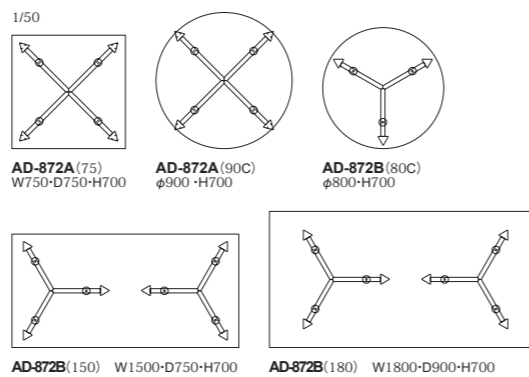

CENTRO II [セントロ デュエ]

Table

1987年に誕生したセントロテーブルの進化バージョン。特徴はガラストップ天板のサイズアップバリエーションと、天板とメープル材脚部を繋ぐスチールフレームのカーブを描くデザインです。

CENTRO II: Table (H=700) | テーブル A-Type

品番	天板サイズ	脚部	クリア飛散防止フィルム	フロスト飛散防止フィルム
AD-062A	90: W900×D900 (4本脚)	(スチールパーツ)・シルバー (メープル)・全13色	¥254,000 (税込¥279,400)	¥259,000 (税込¥284,900)
	120C: φ1200 (4本脚)		¥374,000 (税込¥411,400)	¥380,000 (税込¥418,000)

CENTRO II: Table (H=700) | テーブル B-Type

品番	天板サイズ	脚部	クリア飛散防止フィルム	フロスト飛散防止フィルム
AD-062B	90C: φ900 (3本脚)	(スチールパーツ)・シルバー (メープル)・全13色	¥242,000 (税込¥266,200)	¥245,000 (税込¥269,500)
	180: W1800×D900 (6本脚)		¥425,000 (税込¥467,500)	¥428,000 (税込¥470,800)

AD-062A (4本脚) 天板: ガラス10t(クリアガラス・飛散防止フィルム貼り、クリアガラス・フロスト飛散防止フィルム貼り) フレーム: スチールパイプ(シルバー) 脚: メープル材、ポリウレタン塗装+抗菌トップコート
AD-062B (3本脚、6本脚) 天板: ガラス10t(クリアガラス・飛散防止フィルム貼り、クリアガラス・フロスト飛散防止フィルム貼り) フレーム: スチールパイプ(シルバー) 脚: メープル材、ポリウレタン塗装+抗菌トップコート