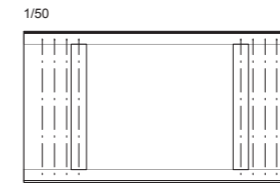

TA-006-180 W1800-D1000-H720