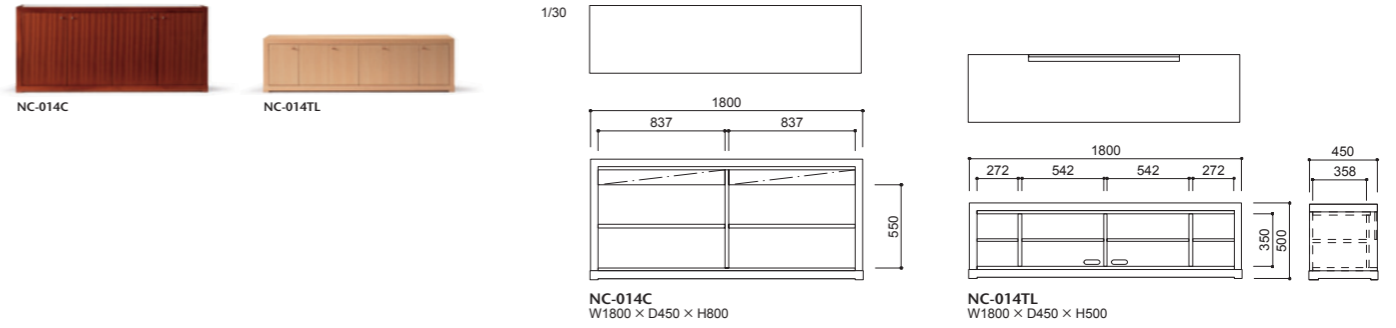

014-MODEL | 014 モデル キャビネット

厚みを持たせたトップとサイドパネルでしっかり組み上げられたサイドボードキャビネットシリーズ。
組み立て式の収納家具にはないしっかりとした剛性感と細部の削り込みが美しい収納家具です。
ハードウェアにもこだわり、スワロフスキー®・クリスタルを使用したオプションの把手を用意しました。

014-MODEL		
品番	仕様	プライス
NC-014C	③メープル・全13色 ⑨マホガニー	¥583,000(税込¥641,300)

本体:メープル突板・マホガニー突板、ポリウレタン塗装+抗菌トップコート

014-MODEL		
品番	仕様	プライス
NC-014TL	③メープル・全13色 ⑨マホガニー	¥580,000(税込¥638,000)

本体:メープル突板・マホガニー突板、ポリウレタン塗装+抗菌トップコート