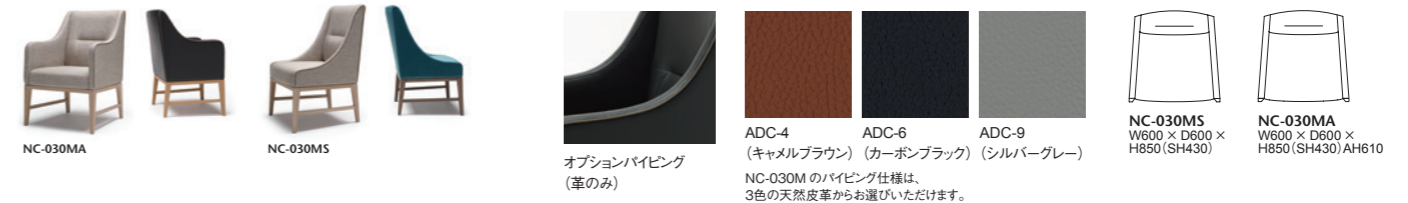

030M-MODEL | BELGIAN SLOPE ARM CHAIR (ベルジャン スロープアーム チェア)

フォーマルなダイニングチェアはもちろん、オフィスやパブリックスペースにもフィットするセミラウンジサイズのコンフォートチェア。座と背には弾性ベルトをクロスに編んだクッションを下地に使用。深くて柔らかな掛け心地を実現しました。滑らかな快適なアームラインにはオプションで革のバイピング仕様をお選びいただけます。

030M-MODEL		背・座…AD CORE ファブリック (a~esランク)							
品番	フレーム	ヌード	a	b	c	d	ea(革)	e(革)	es(革)
NC-030MS	オーク・全9色 (バイピング無し)	¥174,000 (税込¥191,400)	¥183,000 (税込¥201,300)	¥196,000 (税込¥215,600)	¥203,000 (税込¥223,300)	¥223,000 (税込¥245,300)	¥241,000 (税込¥265,100)	¥307,000 (税込¥337,700)	¥340,000 (税込¥374,000)
NC-030MS-OP	オプションバイピング 革・全3色	¥9,000(税込¥9,900)							
NC-030MA	オーク・全9色 (バイピング無し)	¥184,000 (税込¥202,400)	¥202,000 (税込¥222,200)	¥215,000 (税込¥236,500)	¥227,000 (税込¥249,700)	¥251,000 (税込¥276,100)	¥266,000 (税込¥292,600)	¥332,000 (税込¥365,200)	¥359,000 (税込¥394,900)
NC-030MA-OP	オプションバイピング 革・全3色	¥10,000(税込¥11,000)							

座:張り(a~esランク) 座面:弾性ベルト、ウレタンフォーム フレーム:オーク材、ポリウレタン塗装+抗菌トップコート

プラバート取付+¥3,000(税込¥3,300)