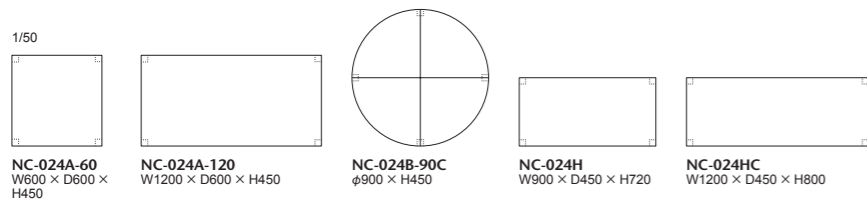

010-MODEL | 010 モデル リビングテーブル

テーブルトップのメーブル材をデザイン的に貼り分けた、シンプルなりビングテーブルです。
脚部はストレートなソリッドメーブル材。高さが250mmと400mmの2タイプ。
ベッドのサイドテーブルとしてもお使いいただけます。

010-MODEL						
品番	天板	脚	64: W600×D400	60: W600×D600	90: W900×D900	120: W1200×D600
NC-010AL	メーブル 全 13 色	メーブル 全 13 色	¥124,000 (税込¥136,400)	¥135,000 (税込¥148,500)	¥169,000 (税込¥185,900)	¥165,000 (税込¥181,500)
NC-010AH			¥139,000 (税込¥152,900)	¥152,000 (税込¥167,200)	¥186,000 (税込¥204,600)	¥182,000 (税込¥200,200)

品番	天板	脚	60: φ600	90: φ900
NC-010BL	メーブル 全 13 色	メーブル 全 13 色	¥145,000(税込¥159,500)	¥170,000(税込¥187,000)
NC-010BH			¥160,000(税込¥176,000)	¥186,000(税込¥204,600)

天板:メーブル突板(64を除き貼り分け) 脚:メーブル材、ポリウレタン塗装+抗菌トップコート

024-MODEL | 024 モデル リビングテーブル/サービングテーブル/サービングキャビネット

脚部と天板、棚板をシンプルに構成したテーブル。
センターテーブル、サイドテーブル、サービングテーブル、ソファテーブルなど幅広いバリエーションがあります。
ソファとの組み合わせで、リビングを豊かに構成することができます。

024-MODEL					
品番	天板	脚	60: W600×D600	120: W1200×D600	90C: φ900
NC-024	メーブル 全 13 色	メーブル 全 13 色	¥169,000(税込¥185,900)	¥238,000(税込¥261,800)	¥292,000(税込¥321,200)

品番	天板	脚	H:(サービングテーブル) W900×D450×H720	HC:(サービングキャビネット) W1200×D450×H800
NC-024H	メーブル 全 13 色	メーブル 全 13 色	¥235,000(税込¥258,500)	¥354,000(税込¥389,400)

天板:メーブル突板 脚:メーブル材、ポリウレタン塗装+抗菌トップコート

001L-MODEL | 001L モデル ラウンジチェア

ロータイプとハイタイプの2バリエーションで、各々アームレスとアーム付き、アームカバータイプ(TYPE C)があります。
構造も座り心地を重視し、伝統的な手法のコイルスプリングを座面に使用しています。
クッションのマテリアルにもこだわり、ストロークの深いすばらしい座り心地です。