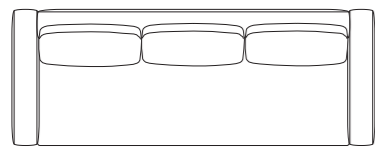

背は、2重のクッションで中のクッションは型くずれせず、表面のクッションは球状綿を使用し柔らかな座り心地です。

MD-805 ソファはカバーリング仕様で着脱が可能です。

1/50

MD-805-3PW
W2400×D900×H750
(SH380) AH530

MD-805-3P
W2100×D900×H750
(SH380) AH530

MD-805-3PR/3PL
W1935×D900×H750
(SH380) AH530 (図面はMD-805-3PR右肘)