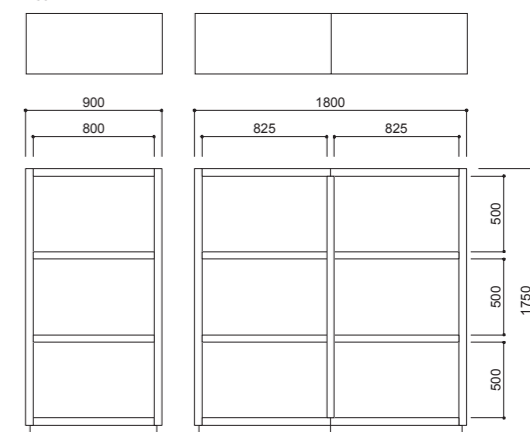

本体:ホワイトアッシュ突板 / ウォールナット(D-1)、アジャスター付、ポリウレタン塗装+抗菌トップコート ※302Wタイプは2分割、ジョイントコネクターボルトで連結します。

MD-302S

MD-302WL

1/50

MD-302S / SL
W900-D400-H1750

MD-302W / WL
W1800-D400-H1750

PMMA + Wood

『PMMA + Wood：ピーエムエムエー + ウッド』は、アクリル樹脂と木製素材という異素材を組合せ、温かさと柔らかさを持った、今までに無い新しいスタイルの家具です。優美で透明なアクリル樹脂と、暖かい木製素材の出会いが、新たなデザインを生み出しました。アクリル樹脂を柔らかく温かみのある造形にするデザインは、花をモチーフにナチュラルな自然美を、座面のシェル造形に取り込みました。