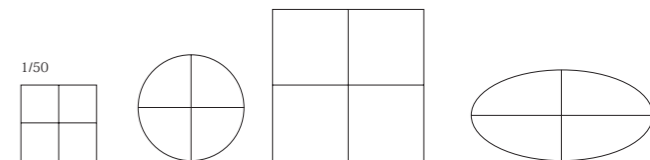

1/50
AD-987L / AD-987H(50) W500・D500・H400, H450
AD-987L / AD-987H(70C) φ700・H400, H450
AD-987L / AD-987H(100) W1000・D1000・H400, H450
AD-987L / AD-987H(120) W1200・D600・H400, H450(楕円)