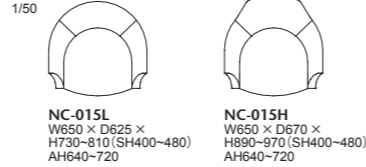

015-MODEL | 015 モデル エグゼクティブチェア

デスク用エグゼクティブチェアの人間工学に基づいた機能性と上質な座り心地を提供します。
長時間のご使用にも対応する快適な座り心地を実現する為に、座面ベースにはダイメトロールを使用。
脚部にはガスダンパーによる座面の高さ調整とリクライニング機能が装備されています。空間を広く見せるローバックとフォーマルな印象のハイバックをお選びいただけます。

015-MODEL			背・座…AD CORE ファブリック (a~esランク)						
品番	フレーム	ヌード	a	b	c	d	ea	e	es
NC-015L	ガス圧上下 ロック機能 アルミダイキャスト (ウレタンキャスター付)	¥200,000 (税込¥220,000)	¥210,000 (税込¥231,000)	¥223,000 (税込¥245,300)	¥234,000 (税込¥257,400)	¥258,000 (税込¥283,800)	¥275,000 (税込¥302,500)	¥329,000 (税込¥361,900)	¥344,000 (税込¥378,400)
NC-015H		¥222,000 (税込¥244,200)	¥234,000 (税込¥257,400)	¥247,000 (税込¥271,700)	¥259,000 (税込¥284,900)	¥285,000 (税込¥313,500)	¥311,000 (税込¥342,100)	¥351,000 (税込¥386,100)	¥367,000 (税込¥403,700)

背・座:張り(a~esランク) / 座面:布パネ・ダイメトロール、ウレタンフォーム 脚:ガス圧上下ロック機能アルミダイキャスト ポリッシュ仕上(ウレタンジャスター付)

022-MODEL | 022 モデル ラウンジチェア

ダイニングチェアとラウンジチェアの間位置するサイズと座り心地のチェア。ダイメトロール下地の張りのある座り心地は上質な時間を提供します。
ファブリックにより、重厚なスタイルにも柔らかなパーソナルラウンジにも表情は変化します。空間を広く見せるローバックとフォーマルな印象のハイバックをお選びいただけます。

022-MODEL			背・座…AD CORE ファブリック (a~esランク)						
品番	台輪	ヌード	a	b	c	d	ea	e	es
NC-022L	メーブル 全 13 色	¥207,000 (税込¥227,700)	¥225,000 (税込¥247,500)	¥237,000 (税込¥260,700)	¥249,000 (税込¥273,900)	¥273,000 (税込¥300,300)	¥289,000 (税込¥317,900)	¥350,000 (税込¥385,000)	¥364,000 (税込¥400,400)
NC-022H		¥229,000 (税込¥251,900)	¥249,000 (税込¥273,900)	¥262,000 (税込¥288,200)	¥275,000 (税込¥302,500)	¥300,000 (税込¥330,000)	¥327,000 (税込¥359,700)	¥372,000 (税込¥409,200)	¥385,000 (税込¥423,500)

背・座:張り(a~esランク) / 座面:布パネ・ダイメトロール、ウレタンフォーム 脚:メーブル材、ポリウレタン塗装+抗菌トップコート

ブラバート取付+¥3,000(税込¥3,300)