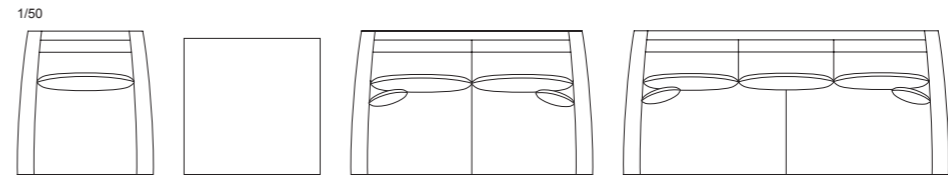

NC-030-1P
W900 × D950 × H900 (SH400) AH580

NC-030-OT
W900 × D900 (SH400)

NC-030-2P
W1600 × D950 × H900 (SH400) AH580 (Sクッション×2)

NC-030-3P
W2150 × D950 × H900 (SH400) AH580 (Sクッション×2)

030L-MODEL | 030L モデル ラウンジチェア

様々な用途に対応するフレキシブルなパーソナルチェア。ポケットコイルを使用した座で、ゆとりある座り心地をキープしながらコンパクトなサイジング。メーブル材の脚部とファブリックの組み合わせにより、様々なシーンにお使いいただけます。

030L-MODEL			背・座…AD CORE ファブリック (a～esランク)						
品番	脚・フレーム	ヌード	a	b	c	d	ea	e	es
NC-030L-W	メーブル・全 13 色	¥251,000 (税込¥276,100)	¥277,000 (税込¥304,700)	¥297,000 (税込¥326,700)	¥312,000 (税込¥343,200)	¥353,000 (税込¥388,300)	¥383,000 (税込¥421,300)	¥469,000 (税込¥515,900)	¥492,000 (税込¥541,200)
NC-030L-OT		¥137,000 (税込¥150,700)	¥141,000 (税込¥155,100)	¥147,000 (税込¥161,700)	¥152,000 (税込¥167,200)	¥159,000 (税込¥174,900)	¥163,000 (税込¥179,300)	¥201,000 (税込¥221,100)	¥204,000 (税込¥224,400)

背・座:張り(a～esランク) / 本体:木フレーム 座クッション:ポケットコイルスプリング+ウレタンフォーム 背本体:背クッション:ウレタンフォーム 置きクッション:スモールフェザー + ポリエステル綿 フレーム:メーブル無垢材、ポリウレタン塗装+抗菌トップコート