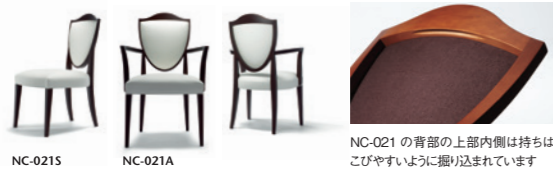

021-MODEL | 021 モデル チェア

ジョージアンスタイルを基本モチーフに、ネオ クラシコ スタイルにモダンイズしました。特徴的な背のフレームは曲線を描き、布バネ・ダイムロールを使用した背木部の下側には持ちやすいように手かけ用の掘込みがされています。柔らかくもしっかりした座り心地が安心感を与えてくれます。

021-MODEL			背・座…AD COREファブリック (a～esランク)						
品番	フレーム	ヌード	a	b	c	d	ea	e	es
NC-021S	メープル 全 13 色	¥137,000 (税込¥150,700)	¥139,000 (税込¥152,900)	¥143,000 (税込¥157,300)	¥152,000 (税込¥167,200)	¥164,000 (税込¥180,400)	¥179,000 (税込¥196,900)	¥195,000 (税込¥214,500)	¥208,000 (税込¥228,800)
NC-021A		¥166,000 (税込¥182,600)	¥169,000 (税込¥185,900)	¥174,000 (税込¥191,400)	¥179,000 (税込¥196,900)	¥194,000 (税込¥213,400)	¥209,000 (税込¥229,900)	¥225,000 (税込¥247,500)	¥238,000 (税込¥261,800)

背:張り(a～esランク) / 背:ホリアプロピレンシート、ウレタンフォーム 座面:布バネ・ダイムロール、ウレタンフォーム プラバート取付+¥3,000(税込¥3,300)
フレーム:メープル材、ホリウレタン塗装+抗菌トップコート

NC-021S NC-021A NC-021 の背部の上部内側は持ちが
こびやすいように掘り込まれています