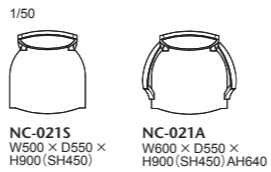

1/50
NC-021S W500 × D550 × H900 (SH450)
NC-021A W600 × D550 × H900 (SH450) AH640

027-MODEL | 027 モデル チェア

堅牢なソリッドメープルをフレームに使用した重厚なチェアシリーズ。十分なサイズ感と奥行きのある座は、布バネ・ダイムロールを使用した柔らかな座り心地です。クラシカルな佇まいとモダンなラインを持つチェアは、ダイニングのみならずオフィス使いにも適しています。

027-MODEL			座…AD COREファブリック (a～esランク)						
品番	フレーム	ヌード	a	b	c	d	ea	e	es
NC-027S	メープル 全 13 色	¥114,000 (税込¥125,400)	¥121,000 (税込¥133,100)	¥124,000 (税込¥136,400)	¥128,000 (税込¥140,800)	¥135,000 (税込¥148,500)	¥148,000 (税込¥162,800)	¥165,000 (税込¥181,500)	¥173,000 (税込¥190,300)
NC-027A		¥150,000 (税込¥165,000)	¥154,000 (税込¥169,400)	¥157,000 (税込¥172,700)	¥162,000 (税込¥178,200)	¥169,000 (税込¥185,900)	¥183,000 (税込¥201,300)	¥199,000 (税込¥227,700)	¥207,000 (税込¥227,700)

座:張り(a～esランク) / 座面:布バネ・ダイムロール、ウレタンフォーム フレーム:メープル材、ホリウレタン塗装+抗菌トップコート プラバート取付+¥3,000(税込¥3,300)