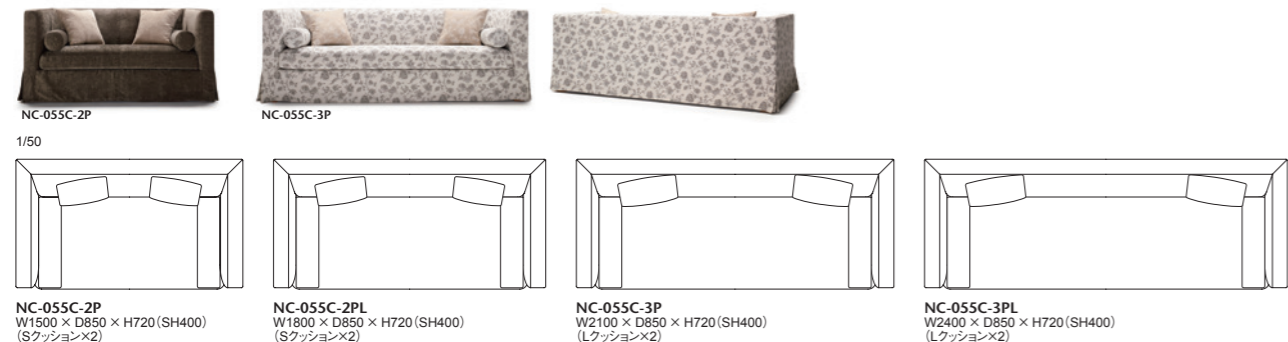

055-MODEL | SAVOY TUFTED SOFA (サヴォイ タフト ソファ)

2人用から3.5人用まで4種類のサイズを用意、様々な広さの空間にマッチングします。ボタン紋りは背の動きに連動するように、フレームに止めるのではなく、背のクッション材に止められています。羽毛のような柔らかさながら、型くずれや、へたりの少ない長く使えるソファに仕上げました。

055-MODEL		背・座…AD CORE ファブリック (a~esランク)							
品番	脚部	ヌード	a	b	c	d	ea(革)	e(革)	es(革)
NC-055BC-2P	木製 全5色 (D-1~D-5)	¥353,000 (税込¥388,300)	¥377,000 (税込¥414,700)	¥401,000 (税込¥441,100)	¥427,000 (税込¥469,700)	¥479,000 (税込¥526,900)	¥544,000 (税込¥598,400)	¥735,000 (税込¥808,500)	¥768,000 (税込¥844,800)
NC-055BC-2PL		¥395,000 (税込¥434,500)	¥424,000 (税込¥466,400)	¥451,000 (税込¥496,100)	¥479,000 (税込¥526,900)	¥539,000 (税込¥592,900)	¥616,000 (税込¥677,600)	¥842,000 (税込¥926,200)	¥882,000 (税込¥970,200)
NC-055BC-3P		¥445,000 (税込¥489,500)	¥478,000 (税込¥525,800)	¥507,000 (税込¥557,700)	¥540,000 (税込¥594,000)	¥605,000 (税込¥665,500)	¥692,000 (税込¥761,200)	¥956,000 (税込¥1,051,600)	¥1,002,000 (税込¥1,102,200)
NC-055BC-3PL		¥482,000 (税込¥530,200)	¥518,000 (税込¥569,800)	¥549,000 (税込¥603,900)	¥586,000 (税込¥644,600)	¥659,000 (税込¥724,900)	¥756,000 (税込¥831,600)	¥1,056,000 (税込¥1,161,600)	¥1,110,000 (税込¥1,221,000)

座:鋼製ウェーブパネ+多層ウレタンフォーム 背:弾性ベルト+多層ウレタンフォーム 脚部:堅木材、ポリウレタン塗装+抗菌トップコート 置クッション:丸クッションウレタンフォーム ヌードにはベースファブリックが張られています

055C-MODEL | SAVOY TUFTED SOFA+SLIPCOVERED (サヴォイ タフト ソファ+スリッカバー)

55Cモデルの背のボタン紋りは、スリッカバーの中にも存在します。表面のカバーでは柔らかな表情のラインを、カバーを取り外せば違った印象を空間に与えます。スリットスカートを持ったスリッカバー(カバーリング)は、豊かな変化あるインテリアシーンをお楽しみいただけます。生活されるインテリアシーンに合わせて表情を変えて楽しむ事ができます。