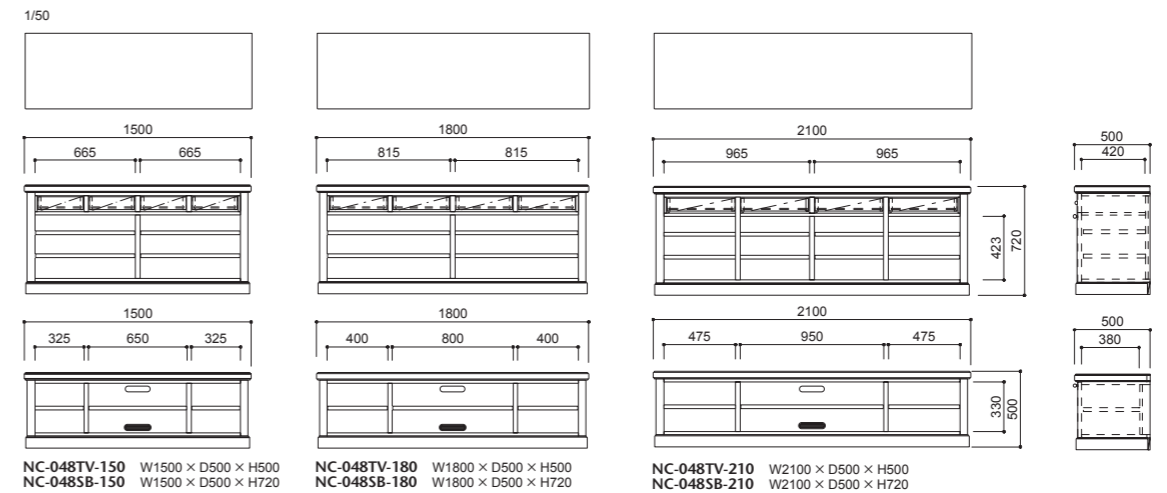

NC-048TV-150 W1500 × D500 × H500
NC-048SB-150 W1500 × D500 × H720
NC-048TV-180 W1800 × D500 × H500
NC-048SB-180 W1800 × D500 × H720
NC-048TV-210 W2100 × D500 × H500
NC-048SB-210 W2100 × D500 × H720