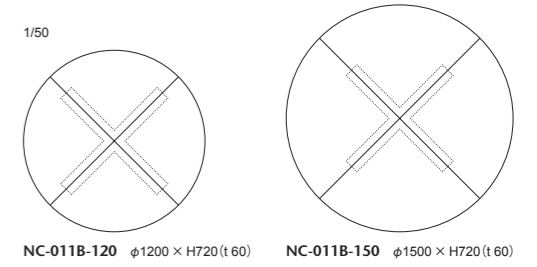

021-MODEL | 021 モデル チェア

ジョージアンスタイルを基本モチーフに、ネオ クラシコ スタイルにモダンイズしました。特徴的な背のフレームは曲線を描き、布バネ・ダイムロールを使用した背木部の下側には持ちやすいように手かけ用の掘込みがされています。柔らかくもしっかりした座り心地が安心感を与えてくれます。

021-MODEL			背・座…AD COREファブリック (a～esランク)						
品番	フレーム	ヌード	a	b	c	d	ea	e	es
NC-021S	メープル 全 13 色	¥137,000 (税込¥150,700)	¥139,000 (税込¥152,900)	¥143,000 (税込¥157,300)	¥152,000 (税込¥167,200)	¥164,000 (税込¥180,400)	¥179,000 (税込¥196,900)	¥195,000 (税込¥214,500)	¥208,000 (税込¥228,800)
NC-021A		¥166,000 (税込¥182,600)	¥169,000 (税込¥185,900)	¥174,000 (税込¥191,400)	¥179,000 (税込¥196,900)	¥194,000 (税込¥213,400)	¥209,000 (税込¥229,900)	¥225,000 (税込¥247,500)	¥238,000 (税込¥261,800)

背:張り(a～esランク) / 背:ホリアプロピレンシート、ウレタンフォーム 座面:布バネ・ダイムロール、ウレタンフォーム プラバート取付+¥3,000(税込¥3,300)
フレーム:メープル材、ホリウレタン塗装+抗菌トップコート

027-MODEL | 027 モデル チェア

堅牢なソリッドメープルをフレームに使用した重厚なチェアシリーズ。十分なサイズ感と奥行きのある座は、布バネ・ダイムロールを使用した柔らかな座り心地です。クラシカルな佇まいとモダンなラインを持つチェアは、ダイニングのみならずオフィス使いにも適しています。

027-MODEL			座…AD COREファブリック (a～esランク)						
品番	フレーム	ヌード	a	b	c	d	ea	e	es
NC-027S	メープル 全 13 色	¥114,000 (税込¥125,400)	¥121,000 (税込¥133,100)	¥124,000 (税込¥136,400)	¥128,000 (税込¥140,800)	¥135,000 (税込¥148,500)	¥148,000 (税込¥162,800)	¥165,000 (税込¥181,500)	¥173,000 (税込¥190,300)
NC-027A		¥150,000 (税込¥165,000)	¥154,000 (税込¥169,400)	¥157,000 (税込¥172,700)	¥162,000 (税込¥178,200)	¥169,000 (税込¥185,900)	¥183,000 (税込¥201,300)	¥199,000 (税込¥227,700)	¥207,000 (税込¥227,700)

座:張り(a～esランク) / 座面:布バネ・ダイムロール、ウレタンフォーム フレーム:メープル材、ホリウレタン塗装+抗菌トップコート プラバート取付+¥3,000(税込¥3,300)

028-MODEL | 028 モデル チェア

木部のフレームが彫削されたラインと柔らかかで丸みを帯びたクッション部。構造的な納まりから細部のデザインに至るまでこだわり抜いたチェアです。手で引きやすいように後ろフレームが背の上まで立ち上がり、背後ろ下には手掛けの掘込みがあります。