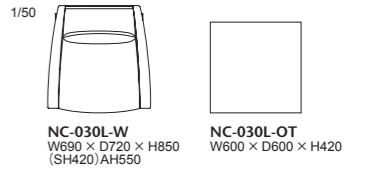

NC-030L-W
W690 × D720 × H850 (SH420) AH550

NC-030L-OT
W600 × D600 × H420