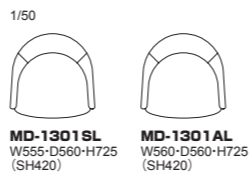

MD-1301SL
W555-D560-H725
(SH420)

MD-1301AL
W560-D560-H725
(SH420)