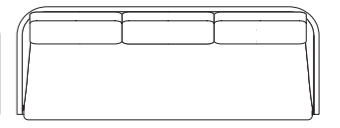

NC-065-2P
W1500 × D750
× H750 (SH400)AH650

NC-065-3P
W2000 × D750
× H750 (SH400)AH650

041-MODEL | AMERICAN GEORGIAN CHAIR (アメリカン ジョージアン チェア)

041 モデルは、アメリカに渡ったジョージアンスタイルをモチーフにデザインしました。座は弾性ベルトをクロスに編み、その上に固さの違うウレタンフォームを多層に置き、ソファのような掛け心地を実現しました。