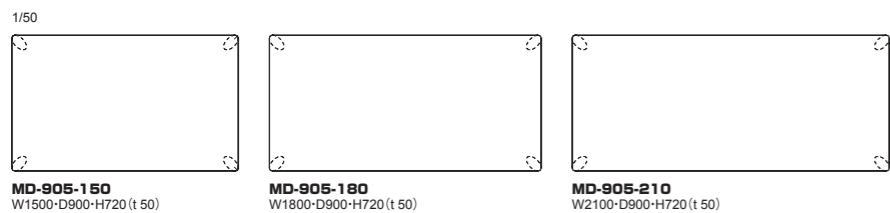

MD-905

DINING TABLE ダイニングテーブル

天板トップにホワイトアッシュ材の突板を用い、裏までカーブした木口材にホワイトアッシュの無垢材を贅沢に使用しました。
脚部はホワイトアッシュ無垢材を正楕円形状のまま脚先までテーパ状に削り出しました。接合部など精巧な加工技術によって成り立つ造形美が際立つテーブルです。

905 モデル ダイニングテーブル

品番	天板	脚部	150: W1500×D900	180: W1800×D900	210: W2100×D900
MD-905 (H720)	ホワイトアッシュ (突板)・全5色	ホワイトアッシュ (無垢材)・全5色	¥407,000 (税込¥447,700)	¥429,000 (税込¥471,900)	¥471,000 (税込¥518,100)

天板:ホワイトアッシュ突板柾目貼り、ホワイトアッシュ無垢材 脚:ホワイトアッシュ材 アジャスター付、ポリウレタン塗装+抗菌トップコート

MD-905-150 W1500-D900-H720(t 50)
MD-905-180 W1800-D900-H720(t 50)
MD-905-210 W2100-D900-H720(t 50)

MD-901L

LOUNGE CHAIR ラウンジチェア

背は成型合板をシェルに、弾性メッシュを下地にして柔らかなウレタンフォームを多層に使用し、腰のホールド感には特にこだわりました。
座はダイメトロールと多層ウレタンフォームを重ねて柔らかな掛け心地を追求しました。ホワイトアッシュ材の脚部は楕円形状にシェイプし、出来るだけ存在感を少なくしました。

901L モデル ラウンジチェア/OTTOMAN

品番	フレーム	ヌード	a	b	c	d	ea(革)	e(革)	es(革)
MD-901L-L	ホワイトアッシュ・全5色	¥231,000 (税込¥254,100)	¥241,000 (税込¥265,100)	¥247,000 (税込¥271,700)	¥254,000 (税込¥279,400)	¥267,000 (税込¥293,700)	¥317,000 (税込¥348,700)	¥391,000 (税込¥430,100)	¥438,000 (税込¥481,800)
MD-901L-H		¥248,000 (税込¥272,800)	¥262,000 (税込¥288,200)	¥268,000 (税込¥294,800)	¥276,000 (税込¥303,600)	¥291,000 (税込¥320,100)	¥366,000 (税込¥402,600)	¥463,000 (税込¥509,300)	¥528,000 (税込¥580,800)
MD-901L-OT		¥65,000 (税込¥71,500)	¥67,000 (税込¥73,700)	¥71,000 (税込¥78,100)	¥72,000 (税込¥79,200)	¥76,000 (税込¥83,600)	¥79,000 (税込¥86,900)	¥92,000 (税込¥101,200)	¥100,000 (税込¥110,000)

背・座(a-esランク) / 背:成型合板 メッシュシート+ウレタンフォーム 座面:布パネ・ダイメトロール、ウレタンフォーム プラバート取付 +¥3,000 (税込¥3,300)
脚:ホワイトアッシュ材、ポリウレタン塗装+抗菌トップコート