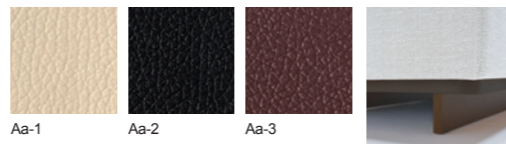

MD-1105

SOFA システムソファ

アメリカンモダン住宅のインテリアシーンをイメージさせるゆったりとした奥行きとシンプルなフォルムのシステムソファ。オプションとして左右のアームが装着可能になり、アームクッションと共に豊かなレイアウトプランにお使いいただけます。

Aa-1 Aa-2 Aa-3
オプション：ベースフレーム革
3色のレザーよりお選びいただけます。

1105 モデル ソファ S (D:900)

品番	脚部	ヌード	a	b	c	d	ea	e	es
MD-1105-S-90 ソファ 1P	ホワイトアッシュ・全9色	¥275,000 (税込¥302,500)	¥295,000 (税込¥324,500)	¥310,000 (税込¥341,000)	¥324,000 (税込¥356,400)	¥355,000 (税込¥390,500)	¥382,000 (税込¥420,200)	¥477,000 (税込¥524,700)	¥539,000 (税込¥592,900)
MD-1105-S-90-OP オプション ベースフレーム革	革・全3色	¥17,000 (税込¥18,700)							
MD-1105-S-110 ソファ 1P	ホワイトアッシュ・全9色	¥310,000 (税込¥341,000)	¥330,000 (税込¥363,000)	¥347,000 (税込¥381,700)	¥360,000 (税込¥396,000)	¥391,000 (税込¥430,100)	¥443,000 (税込¥487,300)	¥567,000 (税込¥623,700)	¥641,000 (税込¥705,100)
MD-1105-S-110-OP オプション ベースフレーム革	革・全3色	¥35,000 (税込¥38,500)							
MD-1105-S-140 ソファ 1P	ホワイトアッシュ・全9色	¥362,000 (税込¥398,200)	¥404,000 (税込¥444,400)	¥431,000 (税込¥474,100)	¥462,000 (税込¥508,200)	¥516,000 (税込¥567,600)	¥552,000 (税込¥607,200)	¥720,000 (税込¥792,000)	¥823,000 (税込¥905,300)
MD-1105-S-140-OP オプション ベースフレーム革	革・全3色	¥35,000 (税込¥38,500)							
MD-1105-S-180 ソファ 3P	ホワイトアッシュ・全9色	¥432,000 (税込¥475,200)	¥458,000 (税込¥503,800)	¥482,000 (税込¥530,200)	¥504,000 (税込¥554,400)	¥555,000 (税込¥610,500)	¥588,000 (税込¥646,800)	¥747,000 (税込¥821,700)	¥850,000 (税込¥935,000)
MD-1105-S-180-OP オプション ベースフレーム革	革・全3色	¥49,000 (税込¥53,900)							
MD-1105-S-220 ソファ 3PL	ホワイトアッシュ・全9色	¥508,000 (税込¥558,800)	¥540,000 (税込¥594,000)	¥565,000 (税込¥621,500)	¥590,000 (税込¥649,000)	¥659,000 (税込¥724,900)	¥710,000 (税込¥781,000)	¥915,000 (税込¥1,006,500)	¥1,050,000 (税込¥1,155,000)
MD-1105-S-220-OP オプション ベースフレーム革	革・全3色	¥49,000 (税込¥53,900)							
MD-1105-OT-S-90 オットマン	ホワイトアッシュ・全9色	¥194,000 (税込¥213,400)	¥206,000 (税込¥226,600)	¥212,000 (税込¥233,200)	¥219,000 (税込¥240,900)	¥234,000 (税込¥257,400)	¥248,000 (税込¥272,800)	¥292,000 (税込¥321,200)	¥322,000 (税込¥354,200)
MD-1105-OT-S-90 オプション ベースフレーム革	革・全3色	¥17,000 (税込¥18,700)							
MD-1105-OT-S-110 オットマン	ホワイトアッシュ・全9色	¥211,000 (税込¥232,100)	¥222,000 (税込¥244,200)	¥228,000 (税込¥250,800)	¥236,000 (税込¥259,600)	¥251,000 (税込¥276,100)	¥266,000 (税込¥292,600)	¥313,000 (税込¥344,300)	¥344,000 (税込¥378,400)
MD-1105-OT-S-110 オプション ベースフレーム革	革・全3色	¥35,000 (税込¥38,500)							

1105 モデル ソファ L (D:1100)