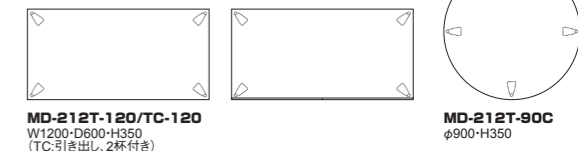

MD-212T-120/TC-120 W1200-D600-H350 (TC:引き出し、2杯付き) MD-212T-90C φ900-H350