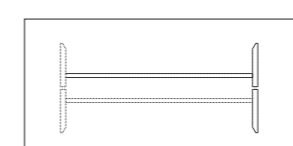

AD-887(180) W1800×D900×H720(t 40)