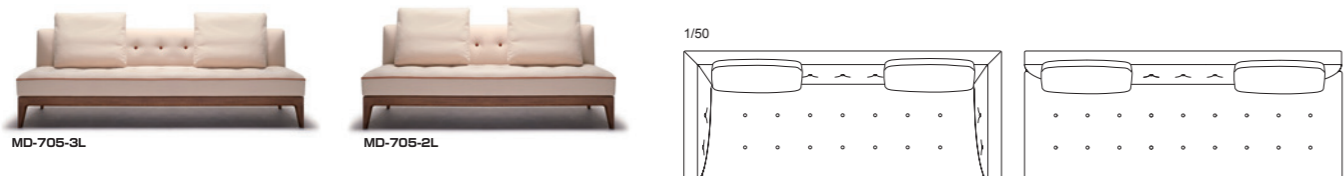

背・座・本体:張り(a~esランク) 座:ポケットコイル、多層ウレタンフォーム 背:弾性ベルト+多層ウレタンフォーム 背クッション:ポリエステル球状綿、立体キルト加工
脚部:オーク材、ポリウレタン塗装+抗菌トップコート

705 モデル 背クッション (追加用)

品番	サイズ	ヌード	a	b	c	d	ea	e	es
MD-705-CH	W600×H500	¥31,000 (税込¥34,100)	¥35,000 (税込¥38,500)	¥38,000 (税込¥41,800)	¥40,000 (税込¥44,000)	¥47,000 (税込¥51,700)	¥58,000 (税込¥63,800)	¥81,000 (税込¥89,100)	¥94,000 (税込¥103,400)

カバー:張り(a~esランク) ポリエステル球状綿、立体キルト加工

オプションバイピング&ボタンカラー

MD-705のバイピング・ボタンは、通常本体と共通仕様ですが、オプションで3色の天然皮革からお選びいただけます。

ADC-4 (キャメルブラウン) ADC-6 (カーボンブラック) ADC-9 (シルバーグレー)