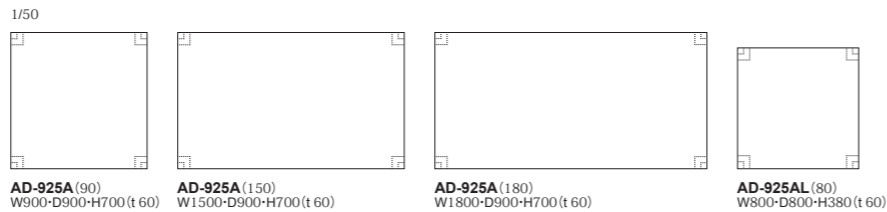

CORDA [コルダ]

Side Chair + Arm Chair / Dining Table + Living Table

繊細なメロディを奏でる弦楽器のような家具。優雅で柔らかい繊細な椅子のフォルムは、不均等厚成型合板の強度があって実現しました。椅子やテーブルの幕板に供された優雅な曲線と、天然木の贅沢な質感がインテリアに気品を与えます。座には布バネ・ダイムトールを使用、柔らかな座り心地です。

CORDA: Side Chair / Arm Chair | サイドチェア / アームチェア

品番	座	フレーム	ヌード	a	b	c	d	ea	e	es
AD-921A	(ファブリック) ・a-esランク	(ビーチ成型合板) ・全13色	¥137,000 (税込¥150,700)	¥139,000 (税込¥152,900)	¥140,000 (税込¥154,000)	¥141,000 (税込¥155,100)	¥145,000 (税込¥159,500)	¥154,000 (税込¥169,400)	¥173,000 (税込¥190,300)	¥182,000 (税込¥200,200)
			¥167,000 (税込¥183,700)	¥169,000 (税込¥185,900)	¥171,000 (税込¥188,100)	¥173,000 (税込¥190,300)	¥177,000 (税込¥194,700)	¥184,000 (税込¥202,400)	¥205,000 (税込¥225,500)	¥214,000 (税込¥235,400)

AD-921A / AD-922A 座: 布張り(a-esランク)布バネ・ダイムトール、ウレタンフォーム フレーム: 成型合板ビーチ突板、ポリウレタン塗装+抗菌トップコート プラバート取付+¥3,000 (税込 ¥ 3,300)

CORDA: Dining Table (H=700) | ダイニングテーブル

品番	天板サイズ	脚部	②アニーグレプリゼ・全13色 ⑨マホガニー
AD-925A	90: W 900×D900	(メープル)・全13色	¥278,000 (税込¥305,800)
	150: W1500×D900		¥333,000 (税込¥366,300)
	180: W1800×D900		¥350,000 (税込¥385,000)

CORDA: Living Table (H=380) | リビングテーブル

品番	天板サイズ	脚部	②アニーグレプリゼ・全13色 ⑨マホガニー
AD-925AL	80: W800×D800	(メープル)・全13色	¥238,000 (税込¥261,800)

AD-925A / AD-925AL 天板: アニーグレプリゼ突板、マホガニー突板 脚: メープル材、ポリウレタン塗装+抗菌トップコート

AD-925A (90) W900-D900-H700 (t 60) AD-925A (150) W1500-D900-H700 (t 60) AD-925A (180) W1800-D900-H700 (t 60) AD-925AL (80) W800-D800-H380 (t 60)

FIORE [フィオレ]

Side Chair + Arm Chair + Counter Chair

曲げ木加工のビーチ材の木肌と優しいカーブが持ち味のチェアシリーズです。ベーシックで軽やかなデザインを可能にしているのが、オリジナルのアルミダイカストパーツ。このパーツでウッドフレームと座面を繋ぐ構造は、メンテナンス性にも優れています。

FIORE: Side Chair / Arm Chair / Counter Chair | サイドチェア / アームチェア / カウンターチェア

品番	背	座	ヌード	a	b	c	d	ea	e	es
AD-891A	(ビーチ) ・全13色	(ファブリック) ・a-esランク	¥62,000 (税込¥68,200)	¥65,000 (税込¥71,500)	¥68,000 (税込¥74,800)	¥69,000 (税込¥75,900)	¥72,000 (税込¥79,200)	¥77,000 (税込¥84,700)	¥89,000 (税込¥97,900)	¥96,000 (税込¥105,600)
AD-893A			¥84,000 (税込¥92,400)	¥87,000 (税込¥95,700)	¥91,000 (税込¥100,100)	¥92,000 (税込¥101,200)	¥95,000 (税込¥104,500)	¥100,000 (税込¥110,000)	¥112,000 (税込¥123,200)	¥120,000 (税込¥132,000)
AD-894A			¥96,000 (税込¥105,600)	¥98,000 (税込¥107,800)	¥101,000 (税込¥111,100)	¥103,000 (税込¥113,300)	¥107,000 (税込¥117,700)	¥112,000 (税込¥123,200)	¥123,000 (税込¥135,300)	¥130,000 (税込¥143,000)

プラバート取付+¥3,000 (税込 ¥ 3,300)

FIORE: Side Chair / Arm Chair / Counter Chair | サイドチェア / アームチェア / カウンターチェア

品番	背	座	ヌード	a	b	c	d	ea	e	es
AD-891B	(ファブリック) ・a-esランク	(ファブリック) ・a-esランク	¥76,000 (税込¥83,600)	¥77,000 (税込¥84,700)	¥81,000 (税込¥89,100)	¥82,000 (税込¥90,200)	¥84,000 (税込¥92,400)	¥91,000 (税込¥100,100)	¥103,000 (税込¥113,300)	¥110,000 (税込¥121,000)
AD-893B			¥98,000 (税込¥107,800)	¥100,000 (税込¥110,000)	¥103,000 (税込¥113,300)	¥104,000 (税込¥114,400)	¥108,000 (税込¥118,800)	¥113,000 (税込¥124,300)	¥125,000 (税込¥137,500)	¥133,000 (税込¥146,300)
AD-894B			¥111,000 (税込¥122,100)	¥112,000 (税込¥123,200)	¥114,000 (税込¥125,400)	¥115,000 (税込¥126,500)	¥120,000 (税込¥132,000)	¥124,000 (税込¥136,400)	¥137,000 (税込¥150,700)	¥142,000 (税込¥156,200)

AD-891A / AD-893A / AD-894A 座: 張り(a-esランク)、合板下地+ウレタンフォーム フレーム: ビーチ材、ポリウレタン塗装+抗菌トップコート、アルミダイカスト(ブラック)
AD-891B / AD-893B / AD-894B 背・座: 張り(a-esランク)合板下地+ウレタンフォーム フレーム: ビーチ材、ポリウレタン塗装+抗菌トップコート、アルミダイカスト(ブラック)