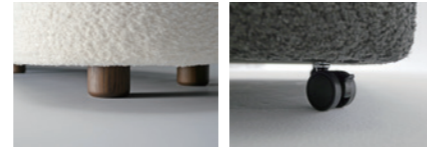

品番	本体	シェード	プライス
RA-071H-NC	支柱・黒艶塗装/ベース・黒艶塗装	布(黒)	¥137,000(税込¥150,700)

支柱:ベース:スチール、黒艶塗装 シェード:布(ブラック) スイッチ:調光機能付 E17 クリプトン球 90W

075-MODEL | KIDNEY SOFA (キドニー ソファ)

2023年に発表した個体型のキドニーソファは2025年に4人用のワイドアップのセパレートや、角度の違うコーナーソファを合わせるシステムソファとして進化しました。そのシステムソファにシェーズロングタイプ、3人用ソファや2人用の片アーム、1人用アームチェアなどバリエーションが追加され、ワイドタイプのリビングから、コンパクトなL型や、同じデザインで組み合わせる1人用のアームチェアなど、さまざまな空間でより使いやすくなりました。