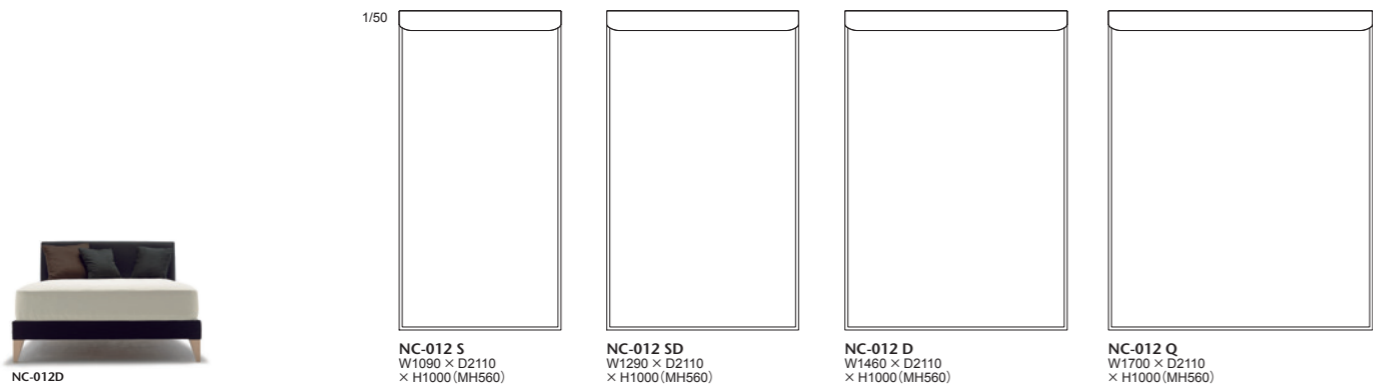

ヘッドボード・本体フレーム・布張り(a~esランク)カバーリング、ウレタンフォーム 脚:メープル材、ポリウレタン塗装+抗菌トップコート、アルミ(ポリッシュ・黒鏡面・ブロンズ) AL:アルミ脚
 マットレス:オリジナル サータ社(ボスチャーノーマルマットレス)

013-MODEL | 013 モデル 木製ベッド

ヘッドボード、フレームに厳選したメープル材を使用して作り込みのしっかりしたベッドに仕上げました。
 ヘッドボードは背面まで仕上げているので、お部屋の中央にセットして間仕切りとしてもお使いいただけます。
 マットレスには、全米ホテルシェアNo.1のサータ社オリジナルマットレスを使用しています。