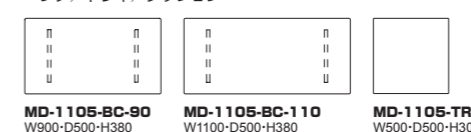

ベンチ/トレイ/クッション