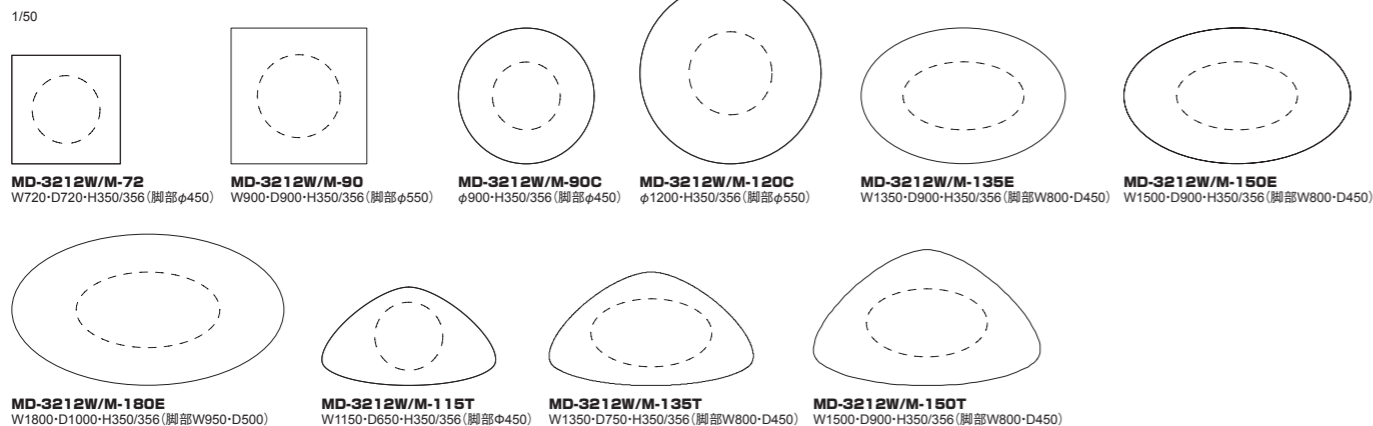

MD-3212W 天板:MDF下地 TOP:アッシュ突板柱目 支柱:MDF下地+5tウレタンフォーム、アジャスター付 塗装:ポリウレタン塗装+抗菌トップコート
MD-3212M 天板:MDF下地 TOP:6バイオマール(ピアンコカラー) 支柱:MDF下地+5tウレタンフォーム、アジャスター付 塗装:ポリウレタン塗装+抗菌トップコート