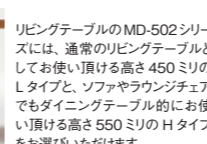

リビングテーブルのMD-502シリーズには、通常のリビングテーブルとしてお使い頂ける高さ450ミリのLタイプと、ソファやラウンジチェアでもダイニングテーブル的にお使い頂ける高さ550ミリのHタイプをお選びいただけます。

MD-506

LOUNGE CHAIR ラウンジチェア

ローバックタイプはしっかりとフォルムを感じるオフィス空間へ、ハイバックタイプはしっかりとヘッドまで支え、オプションのヘッドレストを合わせればリラックスしたシアター空間に。ウエーブバネに柔らかな座クッションが特徴です。