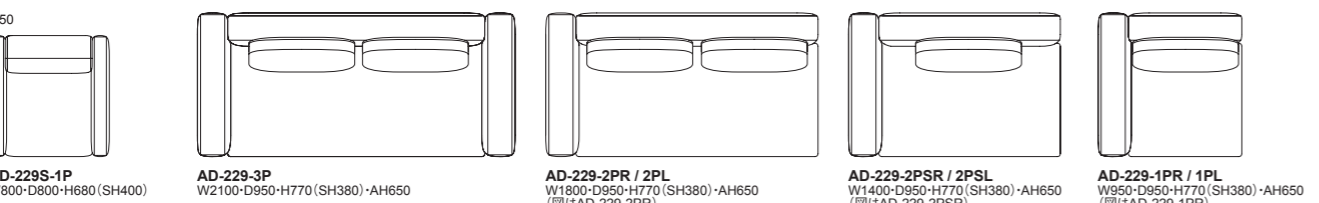

MASSA II: Cushion | クッション

品番	サイズ	ファブリック	ヌード	a	b	c	d	ea	e	es
AD-229-CH	700×400	(ファブリック) ・a~esランク	¥26,000 (税込¥28,600)	¥35,000 (税込¥38,500)	¥39,000 (税込¥42,900)	¥43,000 (税込¥47,300)	¥52,000 (税込¥57,200)	¥58,000 (税込¥63,800)	¥77,000 (税込¥84,700)	¥92,000 (税込¥101,200)

AD-029 座: ポケットコイル+リサイクルフェルト+リボンテッドフォーム+フォーム 背・アーム: リボンテッドフォーム+フォーム 内部フレーム: 日本産針葉樹合板+硬木 台輪: オーク突板 塗装: ポリウレタン塗装+抗菌トップコート
置きクッション: ポリエステル球状綿