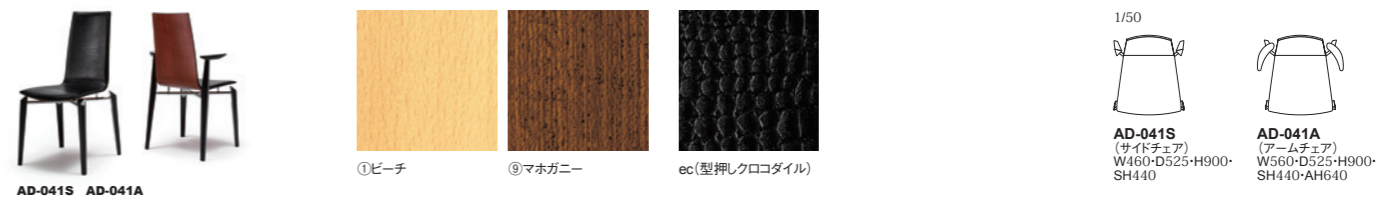

AD-041S AD-041A ①ビーチ ⑨マホガニー ec(型押しクロコダイル) AD-041S (サイドチェア) W460・D525・H900・SH440 AD-041A (アームチェア) W560・D525・H900・SH440・AH640

※製品は国内で受注生産にて製作していますが、受注数に限りがあります。納期等、詳しくはお問い合わせください。 AD CORE | 51