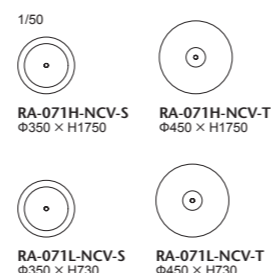

071-MODEL | ANTIQUE METAL LAMP (アンティークメタル ランプ)

ネオクラシコブランドの照明をアンティークメタルのブロンズに仕上げ、ヴィンテージイメージにしました。
機能はスイッチ部に調光機能を持たせ、現代の照明性能を発揮します。
調光機能のスイッチは光源の近くにあり、手元の光を確認しながら調整をすることができます。

LAMP SHADE

071-MODEL

品番	シェード	支柱・ベース	プライス
RA-071H-NCV-S	S type スクエアタイプ ナチュラルリネン	スチール: ヴィンテージ ブロンズ	¥170,000(税込¥187,000)
RA-071H-NCV-T	T type テーパータイプ プレーンホワイト		¥173,000(税込¥190,300)

品番	シェード	支柱・ベース	プライス
RA-071L-NCV-S	S type スクエアタイプ ナチュラルリネン	スチール: ヴィンテージ ブロンズ	¥153,000(税込¥168,300)
RA-071L-NCV-T	T type テーパータイプ プレーンホワイト		¥156,000(税込¥171,600)

支柱・ベース:スチール、ヴィンテージブロンズ仕上げ シェード:スクエアS type(ナチュラルリネン)/テーパーT type(プレーンホワイト) スイッチ:調光機能付 E17 クリプトン球 90W

Sタイプテーブルランプのシェードトップには、上から見た時に直接光源が眼に入らないように樹脂プレートを取り付けました。
フロアランプのシェード底面には、下から見上げた時に直接光源が眼に入らないように樹脂プレートを取り付けました。スイッチは、調光機能付きです。