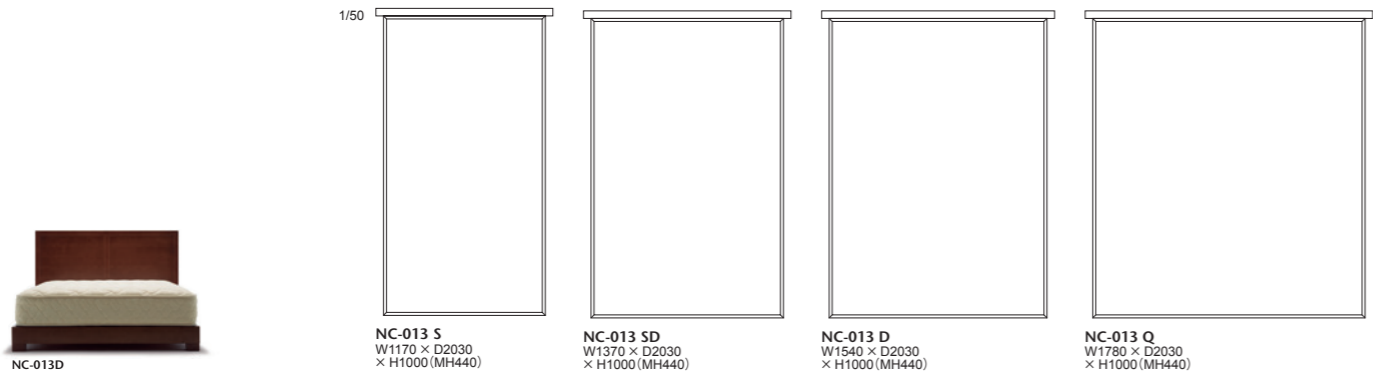

012-MODEL | 012 モデル 布張りベッド

ヘッドボード、フレームともにファブリックでカバーリングしたスタイル。
ヘッドボードは背面まで仕上げているので、お部屋の中央にセットして間仕切りとしてもお使いいただけます。
脚部は木製とアルミダイカストからお選びいただけます。マットレスには、全米ホテルシェアNo.1のサータ社オリジナルマットレスを使用しています。

012-MODEL		ヘッドボード・フレーム…AD COREファブリック(a~esランク)							
品番	脚	ヌード	a	b	c	d	ea	e	es
NC-012S	メープル 全13色 ALは¥15,000up (税込¥16,500)	¥640,000 (税込¥704,000)	¥664,000 (税込¥730,400)	¥683,000 (税込¥751,300)	¥700,000 (税込¥770,000)	¥736,000 (税込¥809,600)	¥762,000 (税込¥838,200)	¥850,000 (税込¥935,000)	¥883,000 (税込¥971,300)
NC-012SD		¥694,000 (税込¥763,400)	¥720,000 (税込¥792,000)	¥739,000 (税込¥812,900)	¥755,000 (税込¥830,500)	¥792,000 (税込¥871,200)	¥846,000 (税込¥930,600)	¥970,000 (税込¥1,067,000)	¥1,015,000 (税込¥1,116,500)
NC-012D		¥763,000 (税込¥839,300)	¥788,000 (税込¥866,800)	¥806,000 (税込¥886,600)	¥821,000 (税込¥903,100)	¥860,000 (税込¥946,000)	¥914,000 (税込¥1,005,400)	¥1,041,000 (税込¥1,145,100)	¥1,085,000 (税込¥1,193,500)
NC-012Q		¥866,000 (税込¥952,600)	¥889,000 (税込¥977,900)	¥907,000 (税込¥997,700)	¥927,000 (税込¥1,019,700)	¥962,000 (税込¥1,058,200)	¥1,012,000 (税込¥1,113,200)	¥1,210,000 (税込¥1,331,000)	¥1,265,000 (税込¥1,391,500)

ヘッドボード・本体フレーム・布張り(a~esランク)カバーリング、ウレタンフォーム 脚:メープル材、ポリウレタン塗装+抗菌トップコート、アルミ(ポリッシュ・黒鏡面・ブロンズ) AL:アルミ脚
マットレス:オリジナル サータ社(ボスチャーノーマルマットレス)

013-MODEL | 013 モデル 木製ベッド

ヘッドボード、フレームに厳選したメープル材を使用して作り込みのしっかりしたベッドに仕上げました。
ヘッドボードは背面まで仕上げているので、お部屋の中央にセットして間仕切りとしてもお使いいただけます。
マットレスには、全米ホテルシェアNo.1のサータ社オリジナルマットレスを使用しています。

013-MODEL		メープル・全13色	
品番	ヘッドボード・フレーム・脚		
NC-013S	メープル・全13色	¥802,000(税込¥882,200)	
NC-013SD		¥853,000(税込¥938,300)	
NC-013D		¥933,000(税込¥1,026,300)	
NC-013Q		¥1,039,000(税込¥1,142,900)	

ヘッドボード・本体フレーム:メープル材 脚:メープル材、ポリウレタン塗装+抗菌トップコート マットレス/オリジナル サータ社(ボスチャーノーマルマットレス)