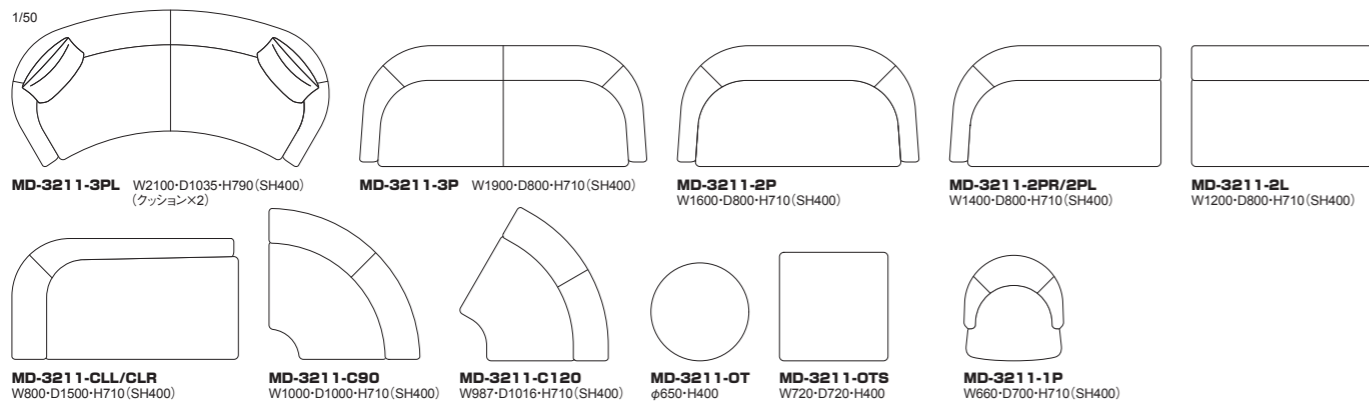

▲システムソファ連結パーツ
MD-3211 ソファの組み合わせで、しっかり固定出来る連結パーツが標準で装備されています。

▲アルミ脚カラーバリエーション
(左)アルミダイカスト: AZ: ブロンズ塗装
(中)アルミダイカスト: AB: 黒鏡面塗装
(右)アルミダイカスト: AL: ポリッシュ

▲アルミ脚先オプション
脚端に、床を保護するフェルトベースのオプションパーツです。

MD-3211-CS オプションクッション