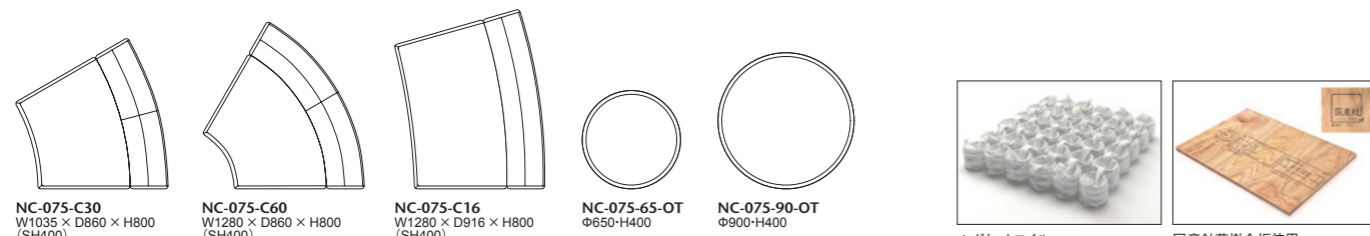

座:ポケットコイル+リサイクルフェルト+リボンテッドフォーム+フォーム 背:リボンテッドフォーム+フォーム
内部フレーム:日本国産針葉樹合板+国内再生紙ラミ 脚部:オーク材、ポリウレタン塗装仕上 (D-1~D-9) ウレタンキャスター(1Pのみ) 置きクッション:リボンテッドフォーム再利用

▲ポケットコイル 国産針葉樹合板使用

075-MODEL クッション										
品番	サイズ	仕様	ヌード	a	b	c	d	ea	e	es(革)
NC-075-CS-S (1P用)	450 × 280	リボンテッドフォーム 再利用	¥11,000 (税込¥12,100)	¥15,000 (税込¥16,500)	¥17,000 (税込¥18,700)	¥19,000 (税込¥20,900)	¥23,000 (税込¥25,300)	¥42,000 (税込¥46,200)	¥66,000 (税込¥72,600)	¥80,000 (税込¥88,000)
NC-075-CS-M (CLR/CLL用)	550 × 280		¥11,500 (税込¥12,650)	¥16,000 (税込¥17,600)	¥18,000 (税込¥19,800)	¥20,000 (税込¥22,000)	¥24,000 (税込¥26,400)	¥43,000 (税込¥47,300)	¥67,000 (税込¥73,700)	¥82,000 (税込¥90,200)
NC-075-CS-L (2P-SR/2P-SL用)	650 × 280		¥12,000 (税込¥13,200)	¥18,000 (税込¥19,800)	¥22,000 (税込¥24,200)	¥25,000 (税込¥27,500)	¥30,000 (税込¥33,000)	¥44,000 (税込¥48,400)	¥68,000 (税込¥74,800)	¥83,000 (税込¥91,300)
NC-075-CS-LL (3P用)	750 × 280		¥13,000 (税込¥14,300)	¥19,000 (税込¥20,900)	¥23,000 (税込¥25,300)	¥26,000 (税込¥28,600)	¥31,000 (税込¥34,100)	¥45,000 (税込¥49,500)	¥69,000 (税込¥75,900)	¥84,000 (税込¥92,400)
NC-075-OP	オプションクッション 革バイピング・全8色	／個	¥4,000(税込¥4,400)							

革バイピング:eラング ADC-1~9より選択可能