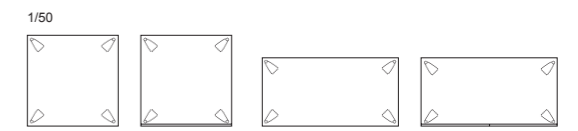

MD-212T-60/TC-60 W600-D600-H350 (TC:引き出し、1杯付き) MD-212T-90/TC-90 W900-D450-H350 (TC:引き出し、2杯付き)