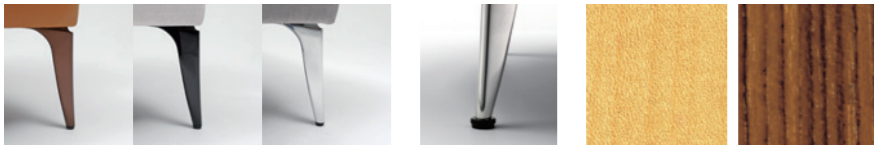

アルミ脚先オプション取付+¥4,000
(税込¥4,400)

ZONA LIVING TABLE [ゾナ リビングテーブル]

Living Table

リビングスペースに異素材の組み合わせによる美しさ。デザインはあくまでもシンプルに。スクエアなフォルムがエディコアらしいスタイルを主張します。

AD-015B-1PL AD-015A-2PL AD-015BL-3PL AD-015C-L AD-015LR-L