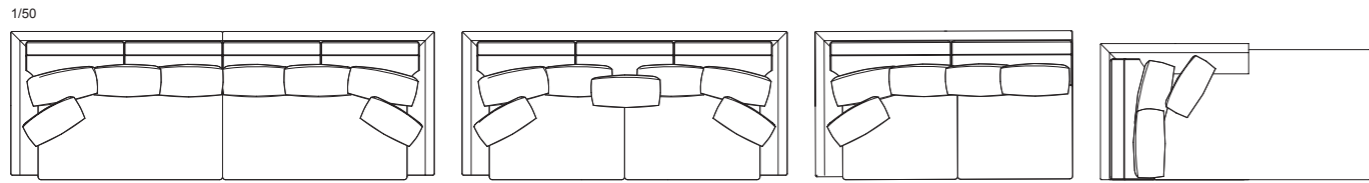

009-MODEL | 009 モデル ソファ/シェーズロング

フレームのスプリングと座面のコイルスプリングによるダブルクッションのシートは柔らかさの中にも張りのある掛け心地。背の羽毛クッションにはへたりの少ない加工を施し、ゆとりのあるサイズと奥行きにより上質な座り心地です。また、脚部台輪にはハードメーブルを使用しています。組み合わせによって4人掛けシェーズロングのL字タイプまでバリエーションが広がるベーシックなソファです。

009-MODEL			背・座…AD CORE ファブリック (a～dランク)						
品番	フレーム	ヌード	a	b	c	d	ea	e	es
NC-009-2PR (右肘)	メーブル 全 13 色	¥507,000 (税込¥557,700)	¥565,000 (税込¥621,500)	¥607,000 (税込¥667,700)	¥648,000 (税込¥712,800)	¥734,000 (税込¥807,400)	-	¥896,000 (税込¥985,600)	-
NC-009-2PL (左肘)		¥697,000 (税込¥766,700)	¥796,000 (税込¥875,600)	¥866,000 (税込¥952,600)	¥934,000 (税込¥1,027,400)	¥1,076,000 (税込¥1,183,600)	-	¥1,351,000 (税込¥1,486,100)	-
NC-009-3P									
NC-009-2LR (右肘)	メーブル 全 13 色	¥539,000 (税込¥592,900)	¥607,000 (税込¥667,700)	¥656,000 (税込¥721,600)	¥699,000 (税込¥768,900)	¥796,000 (税込¥875,600)	-	¥983,000 (税込¥1,081,300)	-
NC-009-2LL (左肘)		¥513,000 (税込¥564,300)	¥565,000 (税込¥621,500)	¥603,000 (税込¥663,300)	¥636,000 (税込¥699,600)	¥712,000 (税込¥783,200)	-	¥857,000 (税込¥942,700)	-
NC-009-CLR (右肘)									
NC-009-CLL (左肘)									

背・座:張り(a～dランク) / 座本体:ウェーブスプリング+ウレタンフォーム 座クッション:ポケットコイルスプリング+ウレタンフォーム(カバーリング)
背本体:ウレタンフォーム 背クッション:ウレタンフォーム 置きクッション:スモールフェザー + ポリエステル綿(L:500×500×200 S:400×400×150) 台輪:メーブル材、ポリウレタン塗装+抗菌トップコート

NC-009-4P (2PR+2PL)
W2800×W1400×W1400×D980×H800 (SH400) AH650
(Lクッション×6 Sクッション×2)

NC-009-3P
W2150×D980×H800 (SH400) AH650
(Lクッション×5 Sクッション×2)

NC-009-2LR / 2LL
W1700×D980×H800 (SH400) AH650
(Lクッション×4 Sクッション×1)

NC-009-CLL/CLR
W900×D1800×H800 (SH400) AH650
(Lクッション×2 Sクッション×1)

016-MODEL | 016 モデル ソファ

重厚で張りのある佇まい、クラフトマンの技術でしっかり創り込まれた存在感のあるソファです。背には、ウェーブスプリング、座にはコイルスプリングを使用。アームには、昔ながらのワラ芯を思わせるようなしっかりとしたウレタンを使用。へたりのこないしっかりした仕上がり感と重厚な深みのある座り心地は、永くお使いいただけます。

016-MODEL			背・座…AD CORE ファブリック (a～esランク)						
品番	台輪	ヌード	a	b	c	d	ea	e	es
NC-016-1P	メーブル 全 13 色	¥334,000 (税込¥367,400)	¥368,000 (税込¥404,800)	¥388,000 (税込¥426,800)	¥409,000 (税込¥449,900)	¥454,000 (税込¥499,400)	¥520,000 (税込¥572,000)	¥597,000 (税込¥656,700)	¥621,000 (税込¥683,100)
NC-016-2P		¥504,000 (税込¥554,400)	¥551,000 (税込¥606,100)	¥586,000 (税込¥644,600)	¥619,000 (税込¥680,900)	¥691,000 (税込¥760,100)	¥781,000 (税込¥859,100)	¥960,000 (税込¥1,056,000)	¥1,009,000 (税込¥1,109,900)
NC-016-3P		¥639,000 (税込¥702,900)	¥702,000 (税込¥772,200)	¥749,000 (税込¥823,900)	¥791,000 (税込¥870,100)	¥882,000 (税込¥970,200)	¥1,007,000 (税込¥1,107,700)	¥1,291,000 (税込¥1,420,100)	¥1,362,000 (税込¥1,498,200)

背・座:張り(a～esランク) / 座本体:コイルスプリング+ウレタンフォーム 背:ウェーブスプリング 置きクッション:スモールフェザー + ポリエステル綿(S:400×400×150)
台輪:メーブル材、ポリウレタン塗装+抗菌トップコート