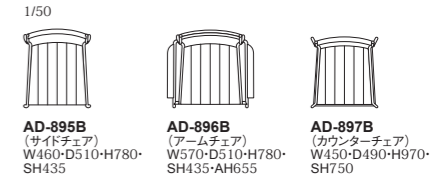

AD-895B (サイドチェア) W460・D510・H780・SH435
AD-896B (アームチェア) W570・D510・H780・SH435・AH655
AD-897B (カウンターチェア) W450・D490・H970・SH750

PIATTO [ピアット]

Table

木質・スチールと異素材のパーツを組み合わせる事により、フレキシブルに変化を楽しむテーブルシリーズです。スチールの支柱とベースはシルバーとブラックからお選び下さい。支柱とベースのジョイント部に施した13色から選べる木製リングがデザインポイントです。

PIATTO: Table (H=700) | テーブル

品番	天板サイズ	脚部	①ビーチ・全13色
AD-898A	60C: φ600	(支柱: φ50.8、ベース: φ450)	¥171,000 (税込¥188,100)
	75: W750×D750	(スチールパーツ)・ブラック ・シルバー	¥175,000 (税込¥192,500)
	80C: φ800	(脚木部リング: ビーチ)・全13色	¥178,000 (税込¥195,800)

PIATTO: Table (H=700) | テーブル

品番	天板サイズ	脚部	①ビーチ・全13色
AD-898HL	90: W900×D900	(支柱: φ76.3、ベース: φ550)	¥216,000 (税込¥237,600)
	90C: φ900	(スチールパーツ)・ブラック ・シルバー	¥216,000 (税込¥237,600)
	120C: φ1200	(脚木部リング: ビーチ)・全13色	¥258,000 (税込¥283,800)

AD-898A(ベース:φ450) 天板: ビーチ突板 t25 脚・ベース: スチールパーツ(ブラック or シルバー) 飾り木: ビーチ、ポリウレタン塗装+抗菌トップコート
AD-898HL(ベース:φ550) 天板: ビーチ突板 t25 脚・ベース: スチールパーツ(ブラック or シルバー) 飾り木: ビーチ、ポリウレタン塗装+抗菌トップコート