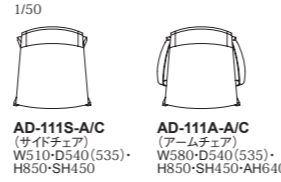

AD-111S-A/C (サイドチェア) W510-D540(535)・H850-SH450
AD-111A-A/C (アームチェア) W580-D540(535)・H850-SH450-AH640

PACE: Dining Table | ダイニングテーブル

品番	タイプ	天板サイズ	①ホワイトアッシュ	②ウォールナット
AD-115A (H=700)	スクエア	150: W1500×D850	¥701,000(税込¥771,100)	¥771,000(税込¥848,100)
		180: W1800×D900	¥729,000(税込¥801,900)	¥813,000(税込¥894,300)
		210: W2100×D1000	¥781,000(税込¥859,100)	¥887,000(税込¥975,700)
AD-115B (H=700)	ポート	150: W1500×D900	¥708,000(税込¥778,800)	¥781,000(税込¥859,100)
		180: W1800×D950	¥739,000(税込¥812,900)	¥821,000(税込¥903,100)
		210: W2100×D1100	¥799,000(税込¥878,900)	¥895,000(税込¥984,500)
AD-115C (H=700)	オーバル	150: W1500×D900	¥708,000(税込¥778,800)	¥781,000(税込¥859,100)
		180: W1800×D950	¥739,000(税込¥812,900)	¥821,000(税込¥903,100)
		210: W2100×D1100	¥799,000(税込¥878,900)	¥895,000(税込¥984,500)

AD-115A / AD-115B / AD-115C 天板・脚: ウォールナット無垢材、ホワイトアッシュ無垢材、ポリウレタン塗装+抗菌トップコート