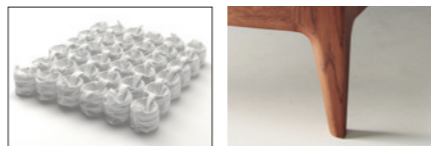

MD-705 A-mode Heritage

SOFA ソファ

ナチュラル感と上質さを合わせ持ったヴィンテージ感漂う705ソファシリーズ。
モダンな空間、上質でクラシックな空間など様々なインテリアに合うエクレクティクソファです。

▲ポケットコイルスプリング
座置クッションの中に使用されています。
脚部:オークの無垢材を削り出しています。

705 モデル ソファ

品番	脚部	ヌード	a	b	c	d	ea	e	es
MD-705-3P ソファ 3P	オーク・全9色	¥594,000 (税込¥653,400)	¥627,000 (税込¥689,700)	¥663,000 (税込¥729,300)	¥687,000 (税込¥755,700)	¥749,000 (税込¥823,900)	¥879,000 (税込¥966,900)	¥1,128,000 (税込¥1,240,800)	¥1,225,000 (税込¥1,347,500)
MD-705-3P-OP オプション バイピング+ボタン 革	革・全3色	¥19,000 (税込¥20,900)							
MD-705-3L ソファ 3P アームレス	オーク・全9色	¥559,000 (税込¥614,900)	¥587,000 (税込¥645,700)	¥618,000 (税込¥679,800)	¥640,000 (税込¥704,000)	¥694,000 (税込¥763,400)	¥814,000 (税込¥895,400)	¥1,039,000 (税込¥1,142,900)	¥1,129,000 (税込¥1,241,900)
MD-705-3L-OP オプション バイピング+ボタン 革	革・全3色	¥17,000 (税込¥18,700)							
MD-705-2P ソファ 2P	オーク・全9色	¥553,000 (税込¥608,300)	¥582,000 (税込¥640,200)	¥614,000 (税込¥675,400)	¥636,000 (税込¥699,600)	¥691,000 (税込¥760,100)	¥808,000 (税込¥888,800)	¥1,034,000 (税込¥1,137,400)	¥1,120,000 (税込¥1,232,000)
MD-705-2P-OP オプション バイピング+ボタン 革	革・全3色	¥17,000 (税込¥18,700)							
MD-705-2L ソファ 2P アームレス	オーク・全9色	¥522,000 (税込¥574,200)	¥545,000 (税込¥599,500)	¥572,000 (税込¥629,200)	¥591,000 (税込¥650,100)	¥639,000 (税込¥702,900)	¥738,000 (税込¥811,800)	¥938,000 (税込¥1,031,800)	¥1,028,000 (税込¥1,130,800)
MD-705-2L-OP オプション バイピング+ボタン 革	革・全3色	¥13,000 (税込¥14,300)							
MD-705-2PR (右肘) MD-705-2PL (左肘) ソファ片アーム	オーク・全9色	¥538,000 (税込¥591,800)	¥563,000 (税込¥619,300)	¥591,000 (税込¥650,100)	¥611,000 (税込¥672,100)	¥664,000 (税込¥730,400)	¥763,000 (税込¥839,300)	¥963,000 (税込¥1,059,300)	¥1,039,000 (税込¥1,142,900)
MD-705-2PR / 2PL-OP オプション バイピング+ボタン 革	革・全3色	¥15,000 (税込¥16,500)							
MD-705-CLR (右肘) MD-705-CLL シェーズロング	オーク・全9色	¥462,000 (税込¥508,200)	¥478,000 (税込¥525,800)	¥499,000 (税込¥548,900)	¥515,000 (税込¥566,500)	¥549,000 (税込¥603,900)	¥629,000 (税込¥691,900)	¥781,000 (税込¥859,100)	¥837,000 (税込¥920,700)
MD-705-CLR / CLL-OP オプション バイピング+ボタン 革	革・全3色	¥13,000 (税込¥14,300)							
MD-705-OT オットマン	オーク・全9色	¥202,000 (税込¥222,200)	¥208,000 (税込¥228,800)	¥214,000 (税込¥235,400)	¥223,000 (税込¥245,300)	¥236,000 (税込¥259,600)	¥255,000 (税込¥280,500)	¥306,000 (税込¥336,600)	¥324,000 (税込¥356,400)
MD-705-OT-OP オプション バイピング+ボタン 革	革・全3色	¥10,000 (税込¥11,000)							

背・座・本体:張り(a~esランク) 座:ポケットコイル、多層ウレタンフォーム 背:弾性ベルト+多層ウレタンフォーム 背クッション:ポリエステル球状綿、立体キルト加工
脚部:オーク材、ポリウレタン塗装+抗菌トップコート

705 モデル 背クッション (追加用)

品番	サイズ	ヌード	a	b	c	d	ea	e	es
MD-705-CH	W600×H500	¥31,000 (税込¥34,100)	¥35,000 (税込¥38,500)	¥38,000 (税込¥41,800)	¥40,000 (税込¥44,000)	¥47,000 (税込¥51,700)	¥58,000 (税込¥63,800)	¥81,000 (税込¥89,100)	¥94,000 (税込¥103,400)

カバー:張り(a~esランク) ポリエステル球状綿、立体キルト加工