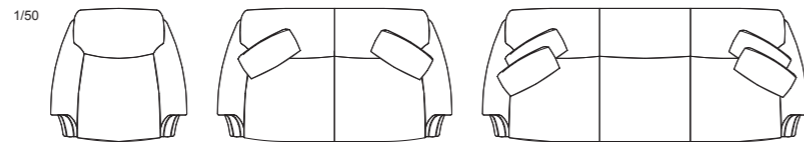

NC-016-1P
W900 × D880 × H850 (SH410) AH600

NC-016-2P
W1550 × D880 × H850 (SH410) AH600 (Sクッション×2)

NC-016-3P
W2150 × D880 × H850 (SH410) AH600 (Sクッション×4)

030-MODEL | 030 モデル ソファ/オットマン

緩やかなテーパースラインとカーブしたアームがエレガントなソファシリーズです。十分にくつろいでいただけるフルサイズのソファは、高さ900のハイバックの背クッションに、柔らかなウレタン素材を使用。座は、本体がウェーブスプリング、座クッションにポケットコイルを使用することによって、よりリラックスした座り心地を提供します。