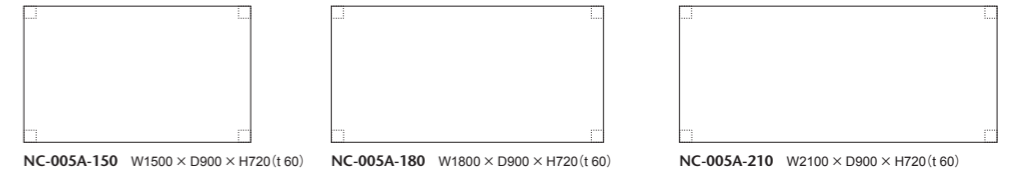

③メープル

NC-005A-150 W1500 × D900 × H720 (t 60) NC-005A-180 W1800 × D900 × H720 (t 60) NC-005A-210 W2100 × D900 × H720 (t 60)

011-MODEL | 011 モデル テーブル

W2400は奥行き1200、W2100は奥行き1000とフォーマルなシーンに使えるゆったりとしたサイズのダイニングテーブルシリーズ。ボリュームのある天板と無垢材をふんだんに使用した脚部の組み合わせは、ダイニングスペースに落ち着きと安定感をもたらします。スクエアなT字脚とラウンドのX脚をご用意。