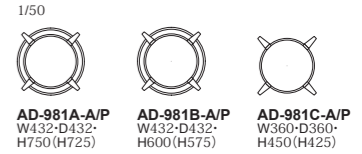

AD-981A-A/P W432-D432-H750(H725)
AD-981B-A/P W432-D432-H600(H575)
AD-981C-A/P W360-D360-H450(H425)

CIRCOLO II [サーコロ デウエ]

Stool

様々な使い方が楽しめるツール。単体でアクセントに、並べてみたり集合で置いてみたり、重ねてみる事もサーコロデザインの一つです。

丸い座面はボウルのような3次元の成型合板。木製と布張りの仕様をお選びいただけます。

CIRCOLO II: Stool | ツール

品番	座	本体	ヌード	a	b	c	d	ea	e	es
AD-982A	(ファブリック) ・a-esランク	(ビーチ)・全13色	¥64,000 (税込¥70,400)	¥66,000 (税込¥72,600)	¥67,000 (税込¥73,700)	¥70,000 (税込¥77,000)	¥71,000 (税込¥78,100)	¥78,000 (税込¥85,800)	¥80,000 (税込¥88,000)	¥84,000 (税込¥92,400)
AD-982P	①ビーチ・全13色		¥67,000(税込¥73,700)							

AD-982A 座: 張り(a-esランク)、ウレタンフォーム 本体: ビーチ突板、ポリウレタン塗装+抗菌トップコート
AD-982P 座: 成型合板 ビーチ突板 本体: ビーチ突板、ポリウレタン塗装+抗菌トップコート