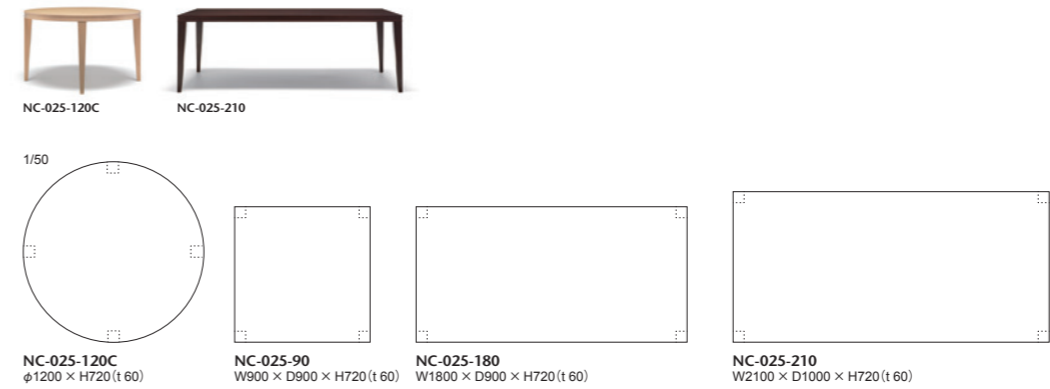

025-MODEL

025 モデル ダイニングテーブル

W2100には奥行き1000とゆったりしてフォーマルシーンに使えるダイニングテーブルです。
木口には掘込みラインを入れ、特徴のある天板にしました。スクエア、ラウンドの2タイプをご用意しています。

品番	天板	脚	120C: φ1200	90: W900×D900	180: W1800×D900	210: W2100×D1000
NC-025	メイプル 全13色	メイプル 全13色	¥427,000 (税込¥469,700)	¥268,000 (税込¥294,800)	¥347,000 (税込¥381,700)	¥396,000 (税込¥435,600)

天板:メイプル突板 脚:メイプル材、ポリウレタン塗装+抗菌トップコート