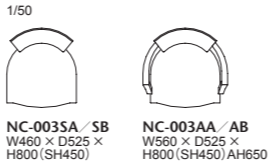

003-MODEL | 003 モデル チェア

背中を包み込む成型合板の背と布バネ・ダイムロール下地が、柔らかく上質な座り心地をサポート。
木部とファブリックの納め方も丁寧に仕上げました。背が張りぐるみのAタイプと背後ろがメーブル材のBタイプを用意しています。

003-MODEL			背・座…AD CORE ファブリック (a~es ランク)						
品番	フレーム	ヌード	a	b	c	d	ea	e	es
NC-003SA	メーブル 全 13 色	¥94,000 (税込¥103,400)	¥100,000 (税込¥110,000)	¥102,000 (税込¥112,200)	¥105,000 (税込¥115,500)	¥113,000 (税込¥124,300)	¥129,000 (税込¥141,900)	¥150,000 (税込¥165,000)	¥164,000 (税込¥180,400)
		¥121,000 (税込¥133,100)	¥125,000 (税込¥137,500)	¥128,000 (税込¥140,800)	¥130,000 (税込¥143,000)	¥139,000 (税込¥152,900)	¥152,000 (税込¥167,200)	¥173,000 (税込¥190,300)	¥191,000 (税込¥210,100)
NC-003SB	メーブル 全 13 色	¥98,000 (税込¥107,800)	¥102,000 (税込¥112,200)	¥105,000 (税込¥115,500)	¥110,000 (税込¥121,000)	¥115,000 (税込¥126,500)	¥134,000 (税込¥147,400)	¥152,000 (税込¥167,200)	¥166,000 (税込¥182,600)
NC-003AB		¥124,000 (税込¥136,400)	¥127,000 (税込¥139,700)	¥130,000 (税込¥143,000)	¥135,000 (税込¥148,500)	¥141,000 (税込¥155,100)	¥154,000 (税込¥169,400)	¥177,000 (税込¥194,700)	¥194,000 (税込¥213,400)

A.背・座:張り(a~esランク) / 座面:布バネ・ダイムロール、ウレタンフォーム フレーム/メーブル材、ポリウレタン塗装+抗菌トップコート プラバート取付+¥3,000(税込¥3,300)
B.背:成型合板メーブル突板(全13色)+張り / 座面:布バネ・ダイムロール、ウレタンフォーム フレーム/メーブル材、ポリウレタン塗装+抗菌トップコート