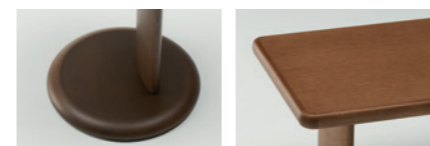

MD-807BHのベースは無垢材でできています。

MD-807のリビングテーブルは、小口面に無垢材を隠しコーナー部もしっかりと厚みを持たせたR形状に仕上げられています。

1/50