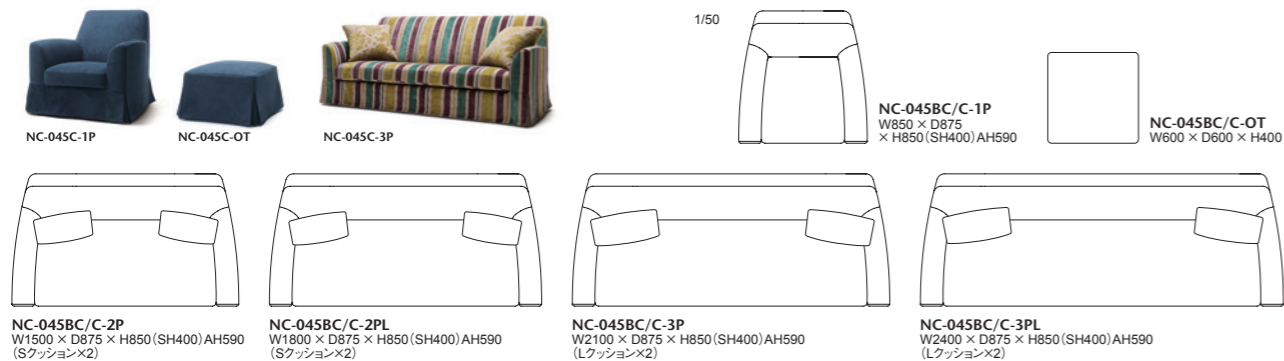

座:鋼製ウェーブパネ+多層ウレタンフォーム 背:弾性ベルト+多層ウレタンフォーム 脚部:堅木材、ポリウレタン塗装+抗菌トップコート 置きクッション:ポリエステル綿100% ヌードにはベースファブリックが張られています

046-MODEL クッション		張地…AD COREファブリック (a~esランク)								
品番	サイズ	仕様	ヌード	a	b	c	d	ea(革)	e(革)	es(革)
NC-046-CS	小 400 × 400	ポリエステル綿 100%	¥13,000 (税込¥14,300)	¥15,000 (税込¥16,500)	¥17,000 (税込¥18,700)	¥20,000 (税込¥22,000)	¥23,000 (税込¥25,300)	¥40,000 (税込¥44,000)	¥45,000 (税込¥49,500)	¥46,000 (税込¥50,600)
NC-046-CL	大 500 × 500		¥17,000 (税込¥18,700)	¥19,000 (税込¥20,900)	¥21,000 (税込¥23,100)	¥23,000 (税込¥25,300)	¥27,000 (税込¥29,700)	¥44,000 (税込¥48,400)	¥64,000 (税込¥70,400)	¥65,000 (税込¥71,500)

張地:(a~esランク) 置きクッション:ポリエステル綿100%