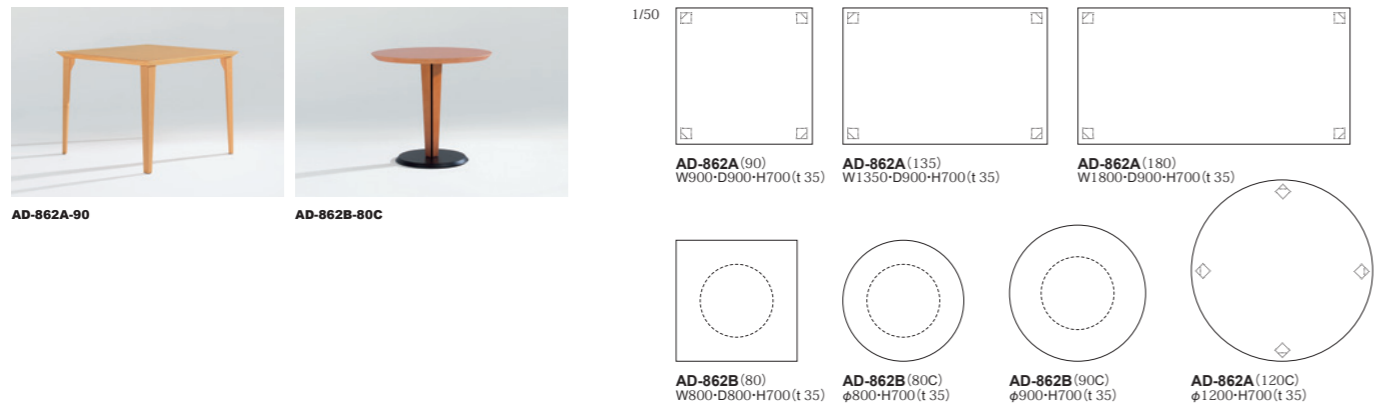

FRESCO [フレスコ]

Table

エーディコア ブランド創成期から生産しているロングセラーのテーブルです。独自の形状を持つ4本脚のAタイプと、支柱のスリットがデザインのポイントになるスチールベース一本脚のBタイプ。幕板などの構造体のないシンプルでスタイリッシュなデザインです。チェルボシリーズとの相性は抜群です。

FRESCO: Table (H=700) | テーブル A-Type

品番	天板サイズ	脚部	①ビーチ・全13色 M:メラミン(白)
AD-862A	90: W900×D900	(メーブル)・全13色	¥168,000(税込¥184,800)
	135: W1350×D900		¥212,000(税込¥233,200)
	180: W1800×D900		¥234,000(税込¥257,400)
	120C: φ1200		¥231,000(税込¥254,100)

FRESCO: Table (H=700) | テーブル B-Type

品番	天板サイズ	脚部	①ビーチ・全13色 M:メラミン(白)
AD-862B	80: W800×D800	(シナ合板)・全13色	¥166,000(税込¥182,600)
	80C: φ800	(ベース)・ブラック	¥167,000(税込¥183,700)
	90C: φ900		¥168,000(税込¥184,800)

AD-862A(4本脚) 天板: メラミン(白)、ビーチ突板 脚: メーブル材、ポリウレタン塗装+抗菌トップコート
AD-862B(1本脚) 天板: メラミン(白)、ビーチ突板 脚: スチールパイプ、シナ合板、ポリウレタン塗装+抗菌トップコート ベース: スチールプレート(黒)

50 | AD CORE ●素材及びカラーバリエーションは「マテリアル」一覧を、張地については別冊の「マテリアル&ファブリック バリエーション」をご参照下さい。

CERVO II [チェルボ デュエ]

Side Chair + Arm Chair

エーディコアのロングセラー、チェルボチェアの進化系。一体成型の成型合板シェルのしなりを活かした座り心地は、初代とはまた違った快適な座り心地です。モダンなデザイン性と共にスタッキングという機能も持ち合わせています。成型合板のシェルとビーチウッド材の脚を繋ぐXフレームと名付けたスチールパイプフレームが特徴で、パーツ化された構造は、メンテナンス性に優れています。

CERVO II: Side Chair | サイドチェア (スタッキング)

品番	背・座	ヌード	a	b	c	d	ea	e	es
AD-961A	(ファブリック)・a~esランク	¥73,000 (税込¥80,300)	¥75,000 (税込¥82,500)	¥78,000 (税込¥85,800)	¥79,000 (税込¥86,900)	¥86,000 (税込¥94,600)	¥104,000 (税込¥114,400)	¥127,000 (税込¥139,700)	¥133,000 (税込¥146,300)
AD-961C	①ビーチ・全13色	¥66,000(税込¥72,600)							

●このイスはスタッキングタイプです。スタッキング台車は受注生産にて承ります。●CERVO IIには不適合張り地がありますのでご注意ください。 プラバート取付+¥3,000 (税込 ¥3,300)

CERVO II: Arm Chair | アームチェア (スタッキング)

品番	背・座	ヌード	a	b	c	d	ea	e	es
AD-971A	(ファブリック)・a~esランク	¥93,000 (税込¥102,300)	¥97,000 (税込¥106,700)	¥99,000 (税込¥108,900)	¥100,000 (税込¥110,000)	¥107,000 (税込¥117,700)	¥127,000 (税込¥139,700)	¥151,000 (税込¥166,100)	¥156,000 (税込¥171,600)
AD-971C	①ビーチ・全13色	¥89,000(税込¥97,900)							

●このイスはスタッキングタイプです。スタッキング台車は受注生産にて承ります。●CERVO IIには不適合張り地がありますのでご注意ください。 プラバート取付+¥3,000 (税込 ¥3,300)
AD-961A / AD-971A 背・座: 張り(a~esランク)ウレタンフォーム 脚: ビーチ材、ポリウレタン塗装+抗菌トップコート フレーム: スチールパーツ(クロームメッキ or ブラック)
AD-961C / AD-971C 背・座: 成型合板 ビーチ突板 脚: ビーチ材、ポリウレタン塗装+抗菌トップコート フレーム: スチールパーツ(クロームメッキ or ブラック)