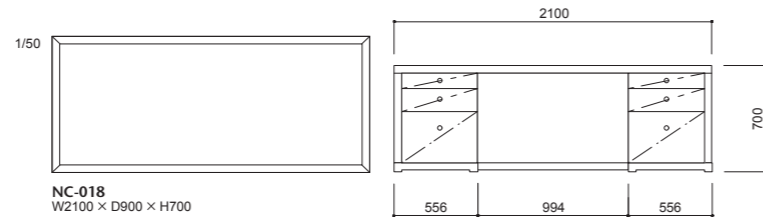

018-MODEL | 018 モデル エグゼクティブデスク

コンセプトは、しっかりと作り込まれた重厚なデスク。まさにエグゼクティブデスクと呼ぶにふさわしい存在感のあるデスクです。天板トップには天然素材のリノリウムを使用しました。

018-MODEL

品番	本体	天板	プライス
NC-018	メープル・全13色 ツマミ：スワロフスキー	天然リノリウム(黒)	¥1,587,000(税込¥1,745,700)

本体:メープル突板、ポリウレタン塗装+抗菌トップコート 天板:天然リノリウム貼り(黒) ハンドル:スワロフスキー®・クリスタル 現場組立設置費用は別途になります。