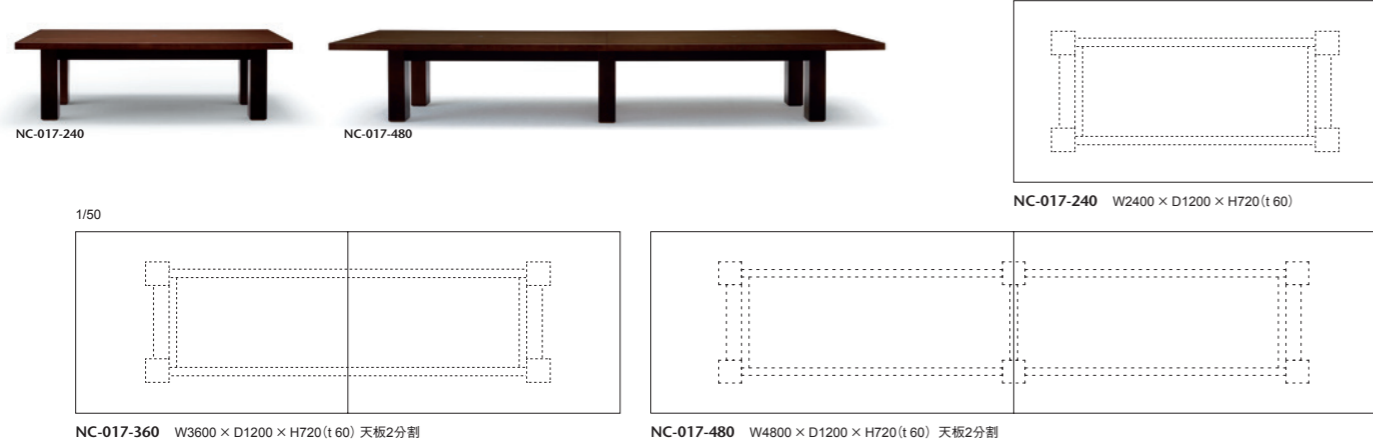

017-MODEL 017N-MODEL

017 017N モデル
カンファレンステーブル

最大で4.8メートルの天板サイズを擁する、大型のカンファレンステーブルです。
バリエーションW4800 / W3600 / W2400の重厚な厚みの天板と安定感のあるしっかりとした脚部は、
その大きさと相まって非常に存在感のあるテーブルになりました。2025年よりオーク材のバリエーションを追加しました。

品番	天板	脚	240: W2400×D1200	360: W3600×D1200	480: W4800×D1200
NC-017	メイプル N色全13色	メイプル N色全13色	¥709,000 (税込¥779,900)	¥974,000 (税込¥1,071,400)	¥1,253,000 (税込¥1,378,300)
NC-017N	オーク D色全9色	オーク D色全9色	¥746,000 (税込¥820,600)	¥1,010,000 (税込¥1,111,000)	¥1,290,000 (税込¥1,419,000)

017-MODEL 天板:メイプル突板 脚:メイプル突板 017N-MODEL 天板:オーク突板 脚:オーク突板、ポリウレタン塗装+抗菌トップコート