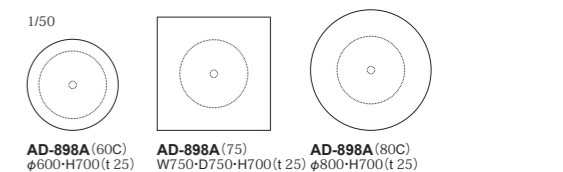

REGINA [レジーナ]

Side Chair + Arm Chair + Counter Chair / Dining Table

ファブリックを替えることにより多彩なイメージに変化する椅子。シンプルな木フレームのフォルムに隠されたスチールのフレームに布バネ・ダイメトロールを施し、強度と柔らかな座り心地を実現しました。テーブルはトップの張り分け突板が鮮やかな木天板の仕様です。

REGINA: Side Chair / Arm Chair / Counter Chair | サイドチェア / アームチェア / カウンターチェア

品番	張地	フレーム	ヌード	a	b	c	d	ea	e	es
AD-901A	(ファブリック) ・a~esランク	(ビーチ)・全13色	¥101,000 (税込¥111,100)	¥107,000 (税込¥117,700)	¥111,000 (税込¥122,100)	¥114,000 (税込¥125,400)	¥118,000 (税込¥129,800)	¥133,000 (税込¥146,300)	¥152,000 (税込¥167,200)	¥157,000 (税込¥172,700)
AD-902A			¥115,000 (税込¥126,500)	¥118,000 (税込¥129,800)	¥124,000 (税込¥136,400)	¥126,000 (税込¥138,600)	¥131,000 (税込¥144,100)	¥145,000 (税込¥159,500)	¥160,000 (税込¥176,000)	¥171,000 (税込¥188,100)
AD-903A			¥117,000 (税込¥128,700)	¥124,000 (税込¥136,400)	¥126,000 (税込¥138,600)	¥129,000 (税込¥141,900)	¥138,000 (税込¥151,800)	¥152,000 (税込¥167,200)	¥166,000 (税込¥182,600)	¥174,000 (税込¥191,400)

AD-901A / AD-902A / AD-903A 背・座: 張り(a~esランク)、布バネ・ダイメトロール、ウレタンフォーム
フレーム: スチールフレーム、ビーチ材、ポリウレタン塗装+抗菌トップコート

ブラバート取付+¥3,000
(税込¥3,300)

REGINA: Dining Table (H=700) | ダイニングテーブル

品番	天板サイズ	脚部	②アニーグレフリゼ・全13色 ⑦ホワイトシカモア・全13色
AD-905A	90: W900×D900	(メープル)・全13色	¥231,000(税込¥254,100)
	120C: φ1200		¥273,000(税込¥300,300)
	150: W1500×D900		¥262,000(税込¥288,200)
	180: W1800×D900		¥278,000(税込¥305,800)

AD-905A(木天板) 天板: アニーグレフリゼ突板、ホワイトシカモア突板 脚: メープル材、ポリウレタン塗装+抗菌トップコート

AMATO [アマート]

Side Chair + Arm Chair + Counter Chair

無機質になりがちなスチールチェアを、フレーム全体を柔らかな曲線で構成することにより優しく無駄のないデザインの椅子に仕上げたアマート。曲線に沿った笠木は柔かく身体を支え、スリットを入れる事によって成型合板の弾力を与えた座面は荷重を優しく受け止めます。

AMATO: Side Chair / Arm Chair / Counter Chair | サイドチェア(スタッキング) / アームチェア(スタッキング) / カウンターチェア