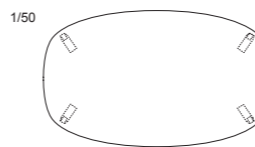

MD-502-150
W1500・D900・H700(t 45)