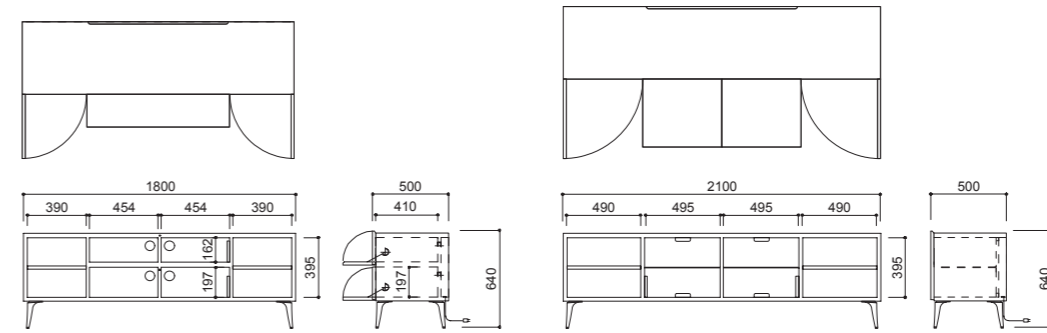

CA-001 本体:メープル突板、脚:メープル材、アルミ(ポリッシュ・黒鏡面仕上・ブロンズ) 内部:ポリエステル合板(白) ポリウレタン塗装+抗菌トップコート

CASSA: Cabinet | キャビネット

品番	品名	サイズ	脚	③メープル・全13色	⑧チーク
CA-012S	キャビネット	W: 600	W:メープル・全13色 AL:アルミ(ポリッシュ・黒鏡面・ブロンズ) ¥15,000UP(税込¥16,500)	¥307,000(税込¥337,700)	¥321,000(税込¥353,100)
CA-012M	キャビネット	W: 1200	W:メープル・全13色 AL:アルミ(ポリッシュ・黒鏡面・ブロンズ) ¥15,000UP(税込¥16,500)	¥448,000(税込¥492,800)	¥453,000(税込¥498,300)
CA-012L	キャビネット	W: 1800	W:メープル・全13色 AL:アルミ(ポリッシュ・黒鏡面・ブロンズ) ¥15,000UP(税込¥16,500)	¥631,000(税込¥694,100)	¥651,000(税込¥716,100)

CA-012 本体:メープル突板、チーク突板 脚:メープル材、アルミ(ポリッシュ・黒鏡面仕上・ブロンズ) 内部:ポリエステル合板(白) ポリウレタン塗装+抗菌トップコート

CASSA: TV Board | TVボード

品番	品名	本体	脚	メープルTOP・全13色	クリアガラスTOP	フロストガラスTOP
CA-016W-HC	TVボード	(メープル)・全13色	W:(メープル)・全13色 AL:アルミ(ポリッシュ・黒鏡面・ブロンズ)	¥363,000(税込¥399,300) ¥378,000(税込¥415,800)	¥399,000(税込¥438,900) ¥414,000(税込¥455,400)	¥450,000(税込¥495,000) ¥465,000(税込¥511,500)

参考耐荷重 ガラスTOP=40kg メープルTOP=50kg

CASSA: TV Board | TVボード

品番	品名	天板・本体	プライス
CA-017-L	TVボード	M:(メープル)・全13色	¥377,000(税込¥414,700)
CA-017-HO	TVボード(天板ガラスTYPE)	(天板)クリアガラス M:(メープル)・全13色	¥588,000(税込¥646,800)
		(天板)フロストガラス M:(メープル)・全13色	¥654,000(税込¥719,400)
CA-017-HM	TVボード	M:(メープル)・全13色	¥641,000(税込¥705,100)

CA-017 本体:メープル突板、ポリウレタン塗装+抗菌トップコート

1/50

CA-001 Type-A
W1800・D500・H640(W・H660)
(図はアルミ脚)

CA-002 Type-B
W2100・D500・H640(W・H660)
(図はアルミ脚)