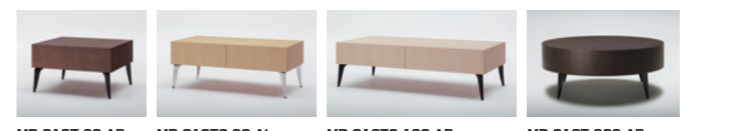

MD-212T-60-AB MD-212TC-90-AL MD-212TC-120-AB MD-212T-90C-AB