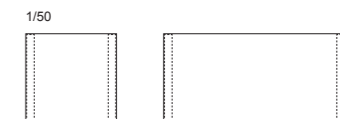

MD-608-60 W600-D600-H400
MD-608-120 W1200-D600-H400