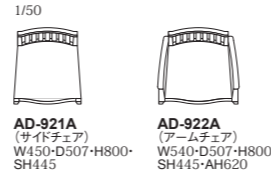

AD-921A (サイドチェア) W450-D507-H800-SH445
AD-922A (アームチェア) W540-D507-H800-SH445-AH620

CORDA: Dining Table (H=700) | ダイニングテーブル

品番	天板サイズ	脚部	②アニーグレプリゼ・全13色 ⑨マホガニー
AD-925A	90: W 900×D900	(メープル)・全13色	¥278,000 (税込¥305,800)
	150: W1500×D900		¥333,000 (税込¥366,300)
	180: W1800×D900		¥350,000 (税込¥385,000)

CORDA: Living Table (H=380) | リビングテーブル

品番	天板サイズ	脚部	②アニーグレプリゼ・全13色 ⑨マホガニー
AD-925AL	80: W800×D800	(メープル)・全13色	¥238,000 (税込¥261,800)

AD-925A / AD-925AL 天板: アニーグレプリゼ突板、マホガニー突板 脚: メープル材、ポリウレタン塗装+抗菌トップコート