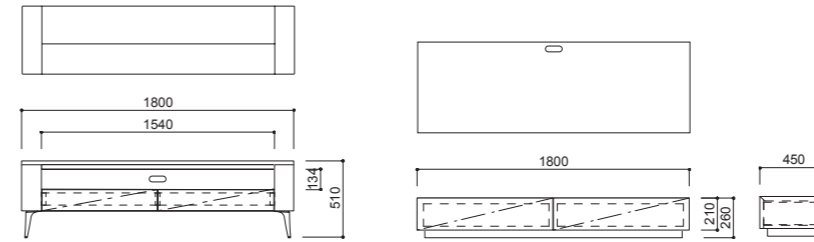

CA-016W-HC
W1800・D450・H510(W・H530)
(図はアルミ脚)

CA-017-L
W1800・D600,450・H260