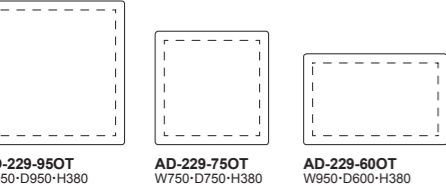

MASSA II: Cushion | クッション

品番	サイズ	ファブリック	ヌード	a	b	c	d	ea	e	es
AD-229-CH	700×400	(ファブリック) ・a~esランク	¥26,000 (税込¥28,600)	¥35,000 (税込¥38,500)	¥39,000 (税込¥42,900)	¥43,000 (税込¥47,300)	¥52,000 (税込¥57,200)	¥58,000 (税込¥63,800)	¥77,000 (税込¥84,700)	¥92,000 (税込¥101,200)

AD-029 座: ポケットコイル+リサイクルフェルト+リボンテッドフォーム+フォーム 背・アーム: リボンテッドフォーム+フォーム 内部フレーム: 日本産針葉樹合板+硬木 台輪: オーク突板 塗装: ポリウレタン塗装+抗菌トップコート
置きクッション: ポリエステル球状綿

▲ポケットコイル 国内産針葉樹合板使用

MESSA [メイサ]

Living Table

メイサリビングテーブルはセンターテーブルだけでなく、ソファのサイドやバックに置いてシステムソファの一部として機能美を見せるリビングテーブルです。ボックスの引き出しタイプでは、ダンバーの効いたプッシュオープンとソフトクローズ機能のスライドレールが使用されスムーズな動きが上質感を与えます。

MESSA: Living Table | リビング テーブル

品番	本体・台輪	95: W950×D950	60: W950×D600
AD-230AD (引き出し付)	オーク材・全13色	¥461,000 (税込¥507,100)	¥310,000 (税込¥341,000)
AD-230AB		¥310,000 (税込¥341,000)	¥241,000 (税込¥265,100)

品番	本体・台輪	95: W950×D950	60: W950×D600
AD-230BH (H340)	オーク材・全13色	¥204,000 (税込¥224,400)	¥187,000 (税込¥205,700)
AD-230BM (H175)		¥202,000 (税込¥222,200)	¥185,000 (税込¥203,500)
AD-230BL (H115)		¥201,000 (税込¥221,100)	¥182,000 (税込¥200,200)

AD-230AD 天板: 本体: オーク材+オーク材突板 台輪: オーク突板 引出し: 内部 オーク材突板 アンダーマウントソフトクローズ 塗装: ポリウレタン塗装+抗菌トップコート
AD-230AB 天板: オーク材+オーク材突板 台輪: オーク材突板 塗装: ポリウレタン塗装+抗菌トップコート
AD-230BH/BM/BL 天板: オーク材+オーク材突板 台輪: オーク材突板 塗装: ポリウレタン塗装+抗菌トップコート