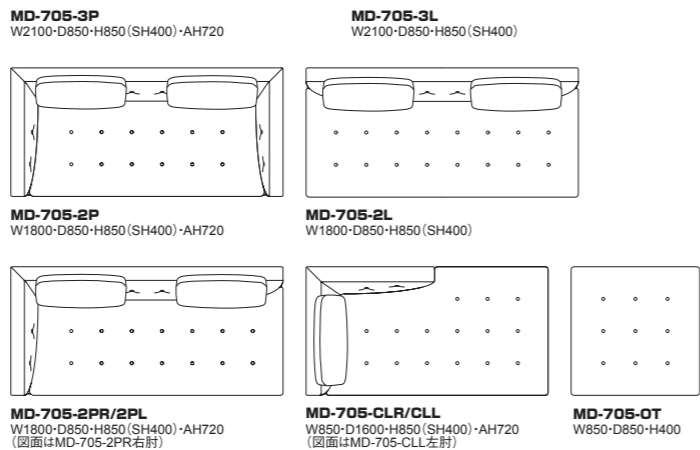

カバー:張り(a~esランク) ポリエステル球状綿、立体キルト加工

オプションバイピング&ボタンカラー

MD-705のバイピング・ボタンは、通常本体と共通仕様ですが、オプションで3色の天然皮革からお選びいただけます。

ADC-4 (キャメルブラウン) ADC-6 (カーボンブラック) ADC-9 (シルバーグレー)

MD-705-2PR/2PL W1800-D850-H850 (SH400)-AH720 (図面はMD-705-2PR右肘)
MD-705-CLR/CLL W850-D1600-H850 (SH400)-AH720 (図面はMD-705-CLL左肘)
MD-705-OT W850-D850-H400