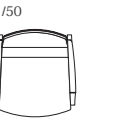

AD-031A
(アームチェア)
W530-D560-H780-
SH440-AH40

LUNA [ルナ]

Table

メープル材の削り出しによる一本脚の支柱と、木製のベースカバー、芯材には強度を高めるスチールパイプとスチールベースを使用しました。
天板はφ650からφ1500までカバーする豊富なサイズ展開のテーブルシリーズです。