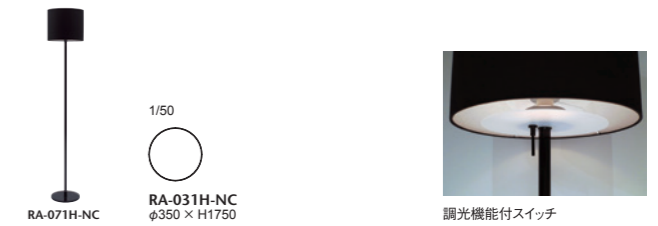

071H Lighting | 071H ライティング フロアスタンド

RA-071 は、全身をシェイプさせたフォルムと、ブラックな意匠との相乗効果で引き締まった存在感のあるフロアスタンド照明です。シェードはコンパクトなサイズのブラックのプレーンなスタイル。光と影のコントラストがより引き立ちます。本体シェード下に備わった調光機能付きのスイッチが光を柔らかくにコントロールします。