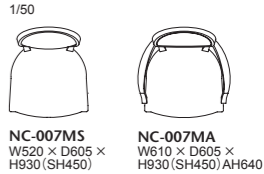

003-MODEL | 003 モデル チェア

背中を包み込む成型合板の背と布バネ・ダイムロール下地が、柔らかく上質な座り心地をサポート。
木部とファブリックの納め方も丁寧に仕上げました。背が張りぐるみのAタイプと背後ろがメーブル材のBタイプを用意しています。

003-MODEL			背・座…AD CORE ファブリック (a~es ランク)						
品番	フレーム	ヌード	a	b	c	d	ea	e	es
NC-003SA	メーブル 全 13 色	¥94,000 (税込¥103,400)	¥100,000 (税込¥110,000)	¥102,000 (税込¥112,200)	¥105,000 (税込¥115,500)	¥113,000 (税込¥124,300)	¥129,000 (税込¥141,900)	¥150,000 (税込¥165,000)	¥164,000 (税込¥180,400)
		¥121,000 (税込¥133,100)	¥125,000 (税込¥137,500)	¥128,000 (税込¥140,800)	¥130,000 (税込¥143,000)	¥139,000 (税込¥152,900)	¥152,000 (税込¥167,200)	¥173,000 (税込¥190,300)	¥191,000 (税込¥210,100)
NC-003SB	メーブル 全 13 色	¥98,000 (税込¥107,800)	¥102,000 (税込¥112,200)	¥105,000 (税込¥115,500)	¥110,000 (税込¥121,000)	¥115,000 (税込¥126,500)	¥134,000 (税込¥147,400)	¥152,000 (税込¥167,200)	¥166,000 (税込¥182,600)
NC-003AB		¥124,000 (税込¥136,400)	¥127,000 (税込¥139,700)	¥130,000 (税込¥143,000)	¥135,000 (税込¥148,500)	¥141,000 (税込¥155,100)	¥154,000 (税込¥169,400)	¥177,000 (税込¥194,700)	¥194,000 (税込¥213,400)

A.背・座:張り(a~esランク) / 座面:布バネ・ダイムロール、ウレタンフォーム フレーム/メーブル材、ポリウレタン塗装+抗菌トップコート プラバート取付+¥3,000(税込¥3,300)
B.背:成型合板メーブル突板(全13色)+張り / 座面:布バネ・ダイムロール、ウレタンフォーム フレーム/メーブル材、ポリウレタン塗装+抗菌トップコート

020-MODEL | 020 モデル チェア

精緻な加工技術が可能にした優美な曲線のデザインが優しく包み込み、布バネ・ダイムロールの柔らかさが座り心地を物語ります。
ネオ クラシコが提唱する余裕のあるミドルサイズのダイニングチェアです。

020-MODEL			背・座…AD CORE ファブリック (a~es ランク)						
品番	フレーム	ヌード	a	b	c	d	ea	e	es
NC-020	メーブル・全 13 色	¥179,000 (税込¥196,900)	¥194,000 (税込¥213,400)	¥199,000 (税込¥218,900)	¥207,000 (税込¥227,700)	¥222,000 (税込¥244,200)	¥232,000 (税込¥255,200)	¥288,000 (税込¥316,800)	¥300,000 (税込¥330,000)

背・座:張り(a~esランク) / 背:ウレタンフォーム 座面:布バネ・ダイムロール、ウレタンフォーム フレーム:メーブル材、ポリウレタン塗装+抗菌トップコート プラバート取付+¥3,000(税込¥3,300)

007-MODEL | 007 モデル チェア