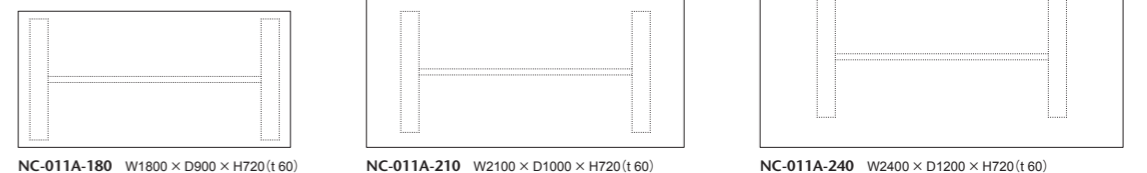

1/50
NC-011B-120 φ1200 × H720 (t 60) NC-011B-150 φ1500 × H720 (t 60)

NC-011A-180 W1800 × D900 × H720 (t 60) NC-011A-210 W2100 × D1000 × H720 (t 60) NC-011A-240 W2400 × D1200 × H720 (t 60)