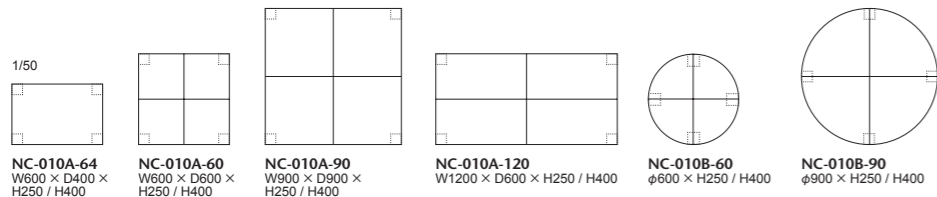

010-MODEL | 010 モデル リビングテーブル

テーブルトップのメーブル材をデザイン的に貼り分けた、シンプルなりビングテーブルです。
脚部はストレートなソリッドメーブル材。高さが250mmと400mmの2タイプ。
ベッドのサイドテーブルとしてもお使いいただけます。

010-MODEL						
品番	天板	脚	64: W600×D400	60: W600×D600	90: W900×D900	120: W1200×D600
NC-010AL	メーブル 全 13 色	メーブル 全 13 色	¥124,000 (税込¥136,400)	¥135,000 (税込¥148,500)	¥169,000 (税込¥185,900)	¥165,000 (税込¥181,500)
NC-010AH			¥139,000 (税込¥152,900)	¥152,000 (税込¥167,200)	¥186,000 (税込¥204,600)	¥182,000 (税込¥200,200)

品番	天板	脚	60: φ600	90: φ900
NC-010BL	メーブル 全 13 色	メーブル 全 13 色	¥145,000(税込¥159,500)	¥170,000(税込¥187,000)
NC-010BH			¥160,000(税込¥176,000)	¥186,000(税込¥204,600)

天板:メーブル突板(64を除き貼り分け) 脚:メーブル材、ポリウレタン塗装+抗菌トップコート

024-MODEL | 024 モデル リビングテーブル/サービングテーブル/サービングキャビネット

脚部と天板、棚板をシンプルに構成したテーブル。
センターテーブル、サイドテーブル、サービングテーブル、ソファテーブルなど幅広いバリエーションがあります。
ソファとの組み合わせで、リビングを豊かに構成することができます。

024-MODEL					
品番	天板	脚	60: W600×D600	120: W1200×D600	90C: φ900
NC-024	メーブル 全 13 色	メーブル 全 13 色	¥169,000(税込¥185,900)	¥238,000(税込¥261,800)	¥292,000(税込¥321,200)

品番	天板	脚	H:(サービングテーブル) W900×D450×H720	HC:(サービングキャビネット) W1200×D450×H800
NC-024H	メーブル 全 13 色	メーブル 全 13 色	¥235,000(税込¥258,500)	¥354,000(税込¥389,400)

天板:メーブル突板 脚:メーブル材、ポリウレタン塗装+抗菌トップコート