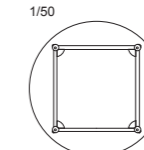

天板:ポリメタクリル酸メチル樹脂25t 脚部:ホワイトアッシュ材、ポリウレタン塗装+抗菌トップコート、アジャスター付

TA-007H-90C

TA-007H-60S

TA-007L-90S

TA-007L-120

厚み25ミリの亚克力天板を使用しています。

TA-007 は、木製フレームの隅木パーツまで丁寧に仕上げられています。

TA-007H-90C-W φ890-H550