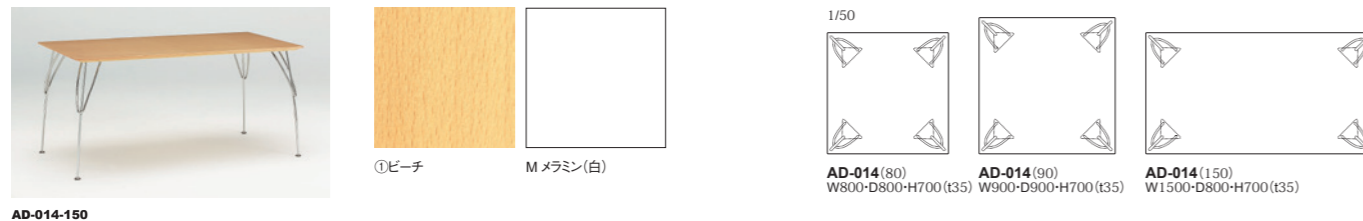

ARCO: Table (H=700) | テーブル

品番	天板サイズ	脚部	M:メラミン(白)	①ビーチ・全13色
AD-014	80: W 800×D800	スチール・ クロームメッキ	¥121,000(税込¥133,100)	¥145,000(税込¥159,500)
	90: W 900×D900		¥123,000(税込¥135,300)	¥154,000(税込¥169,400)
	150: W1500×D800		¥162,000(税込¥178,200)	¥202,000(税込¥222,200)

AD-014 天板:メラミン(白)、メーブル共芯合板 ビーチ突板、ポリウレタン塗装+抗菌トップコート 脚:スチール(クロームメッキ)

AD-014-150

LUSO [ルッソ]

Side Chair + Arm Chair + Counter Chair
Lounge Chair / Handle / Dining Table / Big Table

構造から細部に至るまで、家具の常識にとらわれずこだわり抜いたルッソシリーズ。ジャケットハンガーと手掛けを兼ねたアルミダイカストのハンドルや、テーブルのクロームメッキパーツもルッソシリーズのオリジナリティを高めています。

LUSO: Side Chair / Arm Chair / Counter Chair / Handle | サイドチェア / アームチェア / カウンターチェア / オプションハンドル (オーダー時のみ取付可能)

品番	背・座	脚部	ヌード	a	b	c	d	ea	e	es	
AD-021A	(ファブリック) ・a~esランク	(オーク)・全13色	¥91,000 (税込¥100,100)	¥96,000 (税込¥105,600)	¥100,000 (税込¥110,000)	¥102,000 (税込¥112,200)	¥111,000 (税込¥122,100)	¥129,000 (税込¥141,900)	¥148,000 (税込¥162,800)	¥155,000 (税込¥170,500)	
AD-022A			¥116,000 (税込¥127,600)	¥125,000 (税込¥137,500)	¥129,000 (税込¥141,900)	¥135,000 (税込¥148,500)	¥143,000 (税込¥157,300)	¥179,000 (税込¥196,900)	¥206,000 (税込¥226,600)	¥210,000 (税込¥231,000)	
AD-023A			¥125,000 (税込¥137,500)	¥128,000 (税込¥140,800)	¥130,000 (税込¥143,000)	¥135,000 (税込¥148,500)	¥140,000 (税込¥154,000)	¥167,000 (税込¥183,700)	¥181,000 (税込¥199,100)	¥184,000 (税込¥202,400)	
AD-021C	背(オーク) ・全13色	(ファブリック) ・a~esランク	(オーク)・全13色	¥99,000 (税込¥108,900)	¥104,000 (税込¥114,400)	¥107,000 (税込¥117,700)	¥111,000 (税込¥122,100)	¥116,000 (税込¥127,600)	¥138,000 (税込¥151,800)	¥153,000 (税込¥168,300)	
AD-022C				¥121,000 (税込¥133,100)	¥126,000 (税込¥138,600)	¥129,000 (税込¥141,900)	¥134,000 (税込¥147,400)	¥139,000 (税込¥152,900)	¥162,000 (税込¥178,200)	¥177,000 (税込¥194,700)	¥181,000 (税込¥199,100)
AD-023C				¥134,000 (税込¥147,400)	¥137,000 (税込¥150,700)	¥140,000 (税込¥154,000)	¥142,000 (税込¥156,200)	¥150,000 (税込¥165,000)	¥166,000 (税込¥182,600)	¥179,000 (税込¥196,900)	¥184,000 (税込¥202,400)

AD-020HL	オプションハンドル	アルミ鋳造ポリッシュ / オーダー時のみ取付可能	¥15,000(税込¥16,500)

AD-021A / AD-022A / AD-023A 背・座: 張り(a~esランク)、布パネ・ダイミロール、ウレタンフォーム 脚: オーク材、ポリウレタン塗装+抗菌トップコート プラバート取付+¥3,000
AD-021C / AD-022C / AD-023C 背・座: 成形合板 オーク材+張り(a~esランク)、布パネ・ダイミロール、ウレタンフォーム 脚: オーク材、ポリウレタン塗装+抗菌トップコート (税込¥3,300)