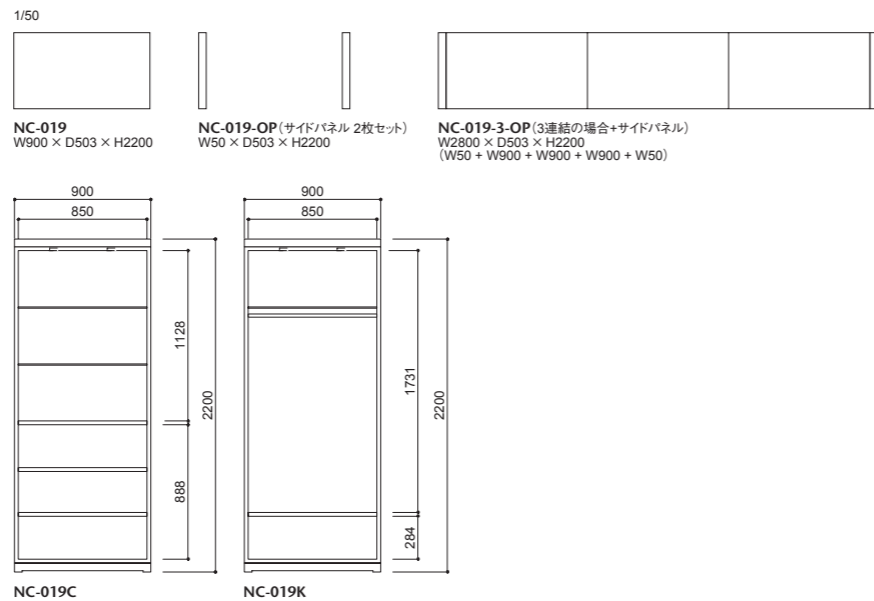

018-MODEL | 018 モデル エグゼクティブデスク

コンセプトは、しっかりと作り込まれた重厚なデスク。まさにエグゼクティブデスクと呼ぶにふさわしい存在感のあるデスクです。天板トップには天然素材のリノリウムを使用しました。

018-MODEL

品番	本体	天板	プライス
NC-018	メープル・全13色 ツマミ：スワロフスキー	天然リノリウム(黒)	¥1,587,000(税込¥1,745,700)

本体:メープル突板、ポリウレタン塗装+抗菌トップコート 天板:天然リノリウム貼り(黒) ハンドル:スワロフスキー®・クリスタル 現場組立設置費用は別途になります。

019-MODEL | 019 モデル キャビネット／ワードローブ

収納することまでデザインと考えたキャビネット。扉のパネルを自由に組み合わせる事によりデザインの可能性を広げました。十分な高さを持ったキャビネットなので、内部仕様により書棚からワードローブまで汎用性のあるキャビネットに仕上げました。

019-MODEL

品番	W: 上下 木パネル	GW: 上 ガラス / 下 木パネル	G: 上下 ガラス
NC-019C	¥802,000 (税込¥882,200)	¥802,000 (税込¥882,200)	¥802,000 (税込¥882,200)
NC-019K	¥814,000 (税込¥895,400)	¥814,000 (税込¥895,400)	¥814,000 (税込¥895,400)

品番	メープル・全13色
NC-019-OP	¥161,000(税込¥177,100)

本体:メープル突板 扉:メープル突板、ポリウレタン塗装+抗菌トップコート ・クリアガラス・フロストガラス ダウンライト照明付 オプションハンドル:スワロフスキー®・クリスタル

061 Lighting | 061 ライティング テーブルランプ

柔らかなラインを描く透き通るような白い陶磁器とファブリックシェードがつくる優しい光のテーブルランプです。通常より高温の1300℃以上で焼き上げられた有田の陶磁器は、低温で焼いた磁器には出せない抜けるような白さとなめらかさを持っています。シェードはプレーンな白と黒、クラシカルな白のプリーツタイプからお選び下さい。本体シェード下に備わった調光機能付きのスイッチが光を柔らかくにコントロールします。

061 Lighting

品番	本体	シェード	プライス	
			W・B(プレーン)	P(シルキーホワイト)
RA-061	支柱・クロームメッキ/本体・磁器 ベース・ホワイトブロンズ	布 (プレーンホワイト・プレーンブラック・シルキーホワイト)	¥304,000 (税込¥334,400)	¥309,000 (税込¥339,900)

本体:陶磁器(有田焼) 支柱:ベース:スチール、クロームメッキ仕上 シェード:布(プレーンホワイト・プレーンブラック・シルキーホワイト) スイッチ:調光機能付 E17 クリプトン球 90W

071H Lighting | 071H ライティング フロアスタンド

RA-071 は、全身をシェイプさせたフォルムと、ブラックな意匠との相乗効果で引き締まった存在感のあるフロアスタンド照明です。シェードはコンパクトなサイズのブラックのプレーンなスタイル。光と影のコントラストがより引き立ちます。本体シェード下に備わった調光機能付きのスイッチが光を柔らかくにコントロールします。

071H Lighting

品番	本体	シェード	プライス
RA-071H-NC	支柱・黒艶塗装/ベース・黒艶塗装	布(黒)	¥137,000(税込¥150,700)

支柱:ベース:スチール、黒艶塗装 シェード:布(ブラック) スイッチ:調光機能付 E17 クリプトン球 90W