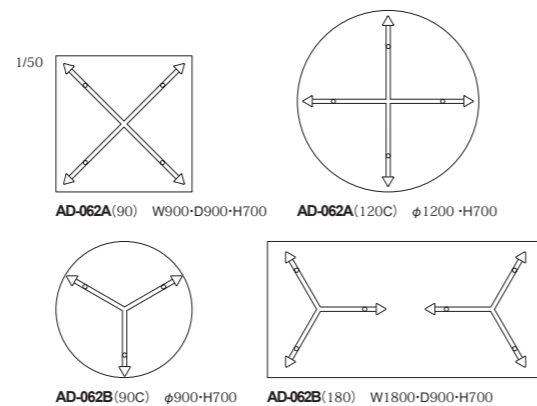

REMO [レモ]

Folding Table

ガスダンパーを可動部に組み込んだ、今までにないオリジナルのフォールディングテーブル。ガススプリングの作動により、折り畳みの脚の動きは非常にスムーズで、脚を畳んだ状態でもダンパーの反力により、ストッパーがなくても脚部をホールドします。

REMO: Folding Table (H=700) | フォールディングテーブル

品番	天板サイズ	脚部	M: メラミン(白・黒)	T: シナ単板・全13色
AD-004	90: W 900×D900	(メープル)・全13色	¥214,000 (税込¥235,400)	¥209,000 (税込¥229,900)
	150: W1500×D850		¥272,000 (税込¥299,200)	¥265,000 (税込¥291,500)
	180: W1800×D900		¥283,000 (税込¥311,300)	¥272,000 (税込¥299,200)

REMOの脚パーツは強度にすぐれたAD COREオリジナルパーツです。

AD-004(フォールディングテーブル) 天板: 合板下地/メラミン(白・黒)、シナ単板 脚: メープル材、ポリウレタン塗装+抗菌トップコート、アルミパーツ(シルバー)、ガスダンパー(ブラック)