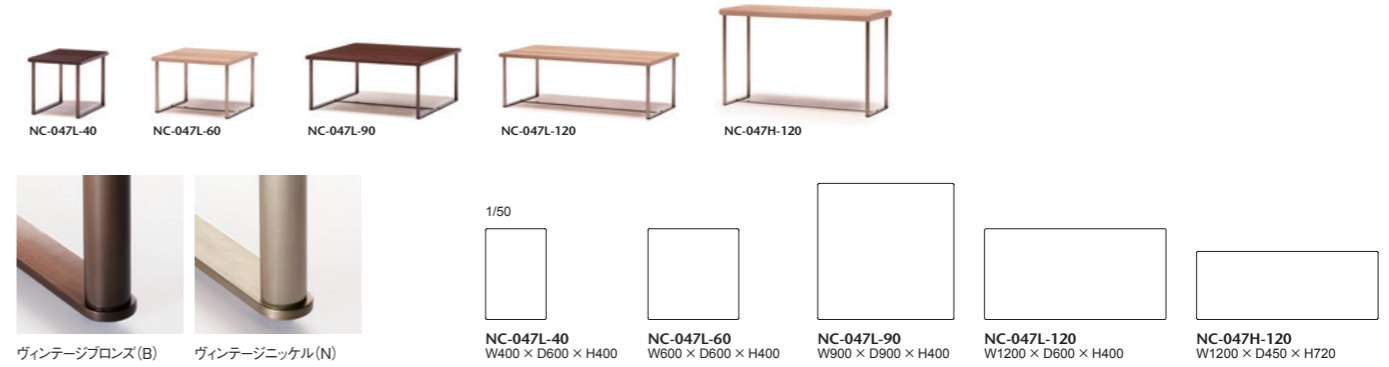

047-MODEL | ANTIQUE METAL LIVING TABLE (アンティークメタル リビングテーブル) ANTIQU METAL SERVING TABLE (アンティークメタル サービングテーブル)

ナチュラル感大切にホワイトオーク材の天板と合わせるの、アンティークメタルの脚部。ヴィンテージブロンズとヴィンテージニッケルに仕上げ、リビングシーンにナチュラルさと懐かしさを演出します。

047-MODEL						
品番	天板	脚	40: W400×D600	60: W600×D600	120: W1200×D600	90: W900×D900
NC-047L	オーク全9色 (D-1~D-9)	スチール・アンティーク仕上げ ヴィンテージブロンズ ヴィンテージニッケル: + ¥9,000(税込¥9,900)	¥180,000 (税込¥198,000)	¥200,000 (税込¥220,000)	¥253,000 (税込¥278,300)	¥261,000 (税込¥287,100)
品番	天板	脚	120: W1200×D450			
NC-047H	オーク全9色 (D-1~D-9)	スチール・アンティーク仕上げ ヴィンテージブロンズ ヴィンテージニッケル: + ¥9,000(税込¥9,900)	¥280,000(税込¥308,000)			

天板:オーク材+オーク厚突板ランダム貼り、うずくり加工、ポリウレタン塗装+抗菌トップコート
脚部:スチールプレート、スチールパイプ 脚部仕上げ:アンティーク仕上げ(B:ヴィンテージブロンズ、N:ヴィンテージニッケル)

057-MODEL | ENGLISH FARMHOUSE LIVING TABLE (イングリッシュ ファームハウス リビングテーブル)

057モデルENGLISH FARMHOUSE LIVING TABLEは、052モデルのイギリスの農家のダイニングテーブルをモチーフにデザインしました。19世紀、イギリスの農家で使われていた4本脚のテーブルが、貴族のカントリーハウスや、キッチンモーニングテーブルとして使われました。その安定感あるデザインをそのままに、ソファに合うリビングテーブルにリデザイン。リビングシーンのシンプルなセンターテーブル、サイドテーブルにお使いいただけます。

057-MODEL					
品番	天板・脚	40: W400×D600	60: W600×D600	120: W1200×D600	90: W900×D900
NC-057L	オーク全9色 (D-1~D-9)	¥165,000 (税込¥181,500)	¥173,000 (税込¥190,300)	¥218,000 (税込¥239,800)	¥225,000 (税込¥247,500)
品番	天板・脚	60C: φ600			
NC-057B	オーク全9色 (D-1~D-9)	¥223,000(税込¥245,300)			

天板:オーク材+オーク厚突板ランダム貼り、うずくり加工 脚部:オーク材、ハンドメイド轆轤(ろくろ)加工、ポリウレタン塗装+抗菌トップコート