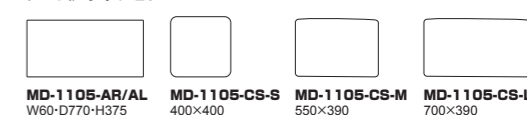

MD-1105

SOFA システムソファ

アメリカンモダン住宅のインテリアシーンをイメージさせるゆったりとした奥行きとシンプルなフォルムのシステムソファ。オプションとして左右のアームが装着可能になり、アームクッションと共に豊かなレイアウトプランにお使いいただけます。

1105 モデル ソファ S (D:900)