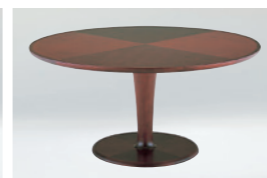

AD-033HL-150