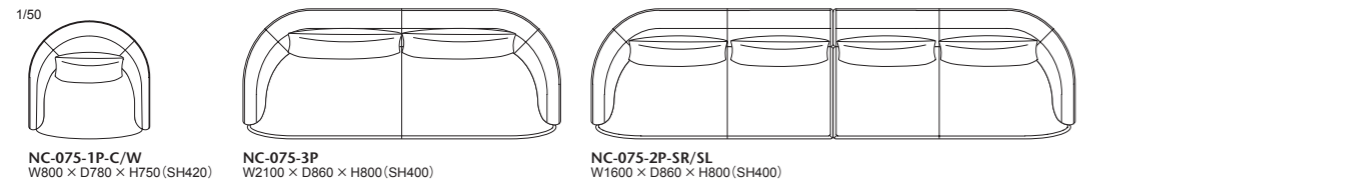

座:ポケットコイル+リサイクルフェルト+リボンテッドフォーム+フォーム 背:リボンテッドフォーム+フォーム
内部フレーム:日本国産針葉樹合板+国内再生紙ラミ 脚部:オーク材、ポリウレタン塗装仕上 (D-1~D-9) ウレタンキャスター(1Pのみ) 置きクッション:リボンテッドフォーム再利用

▲ポケットコイル 国産針葉樹合板使用

075-MODEL クッション										
品番	サイズ	仕様	ヌード	a	b	c	d	ea	e	es(革)
NC-075-CS-S (1P用)	450 × 280	リボンテッドフォーム 再利用	¥11,000 (税込¥12,100)	¥15,000 (税込¥16,500)	¥17,000 (税込¥18,700)	¥19,000 (税込¥20,900)	¥23,000 (税込¥25,300)	¥42,000 (税込¥46,200)	¥66,000 (税込¥72,600)	¥80,000 (税込¥88,000)
NC-075-CS-M (CLR/CLL用)	550 × 280		¥11,500 (税込¥12,650)	¥16,000 (税込¥17,600)	¥18,000 (税込¥19,800)	¥20,000 (税込¥22,000)	¥24,000 (税込¥26,400)	¥43,000 (税込¥47,300)	¥67,000 (税込¥73,700)	¥82,000 (税込¥90,200)
NC-075-CS-L (2P-SR/2P-SL用)	650 × 280		¥12,000 (税込¥13,200)	¥18,000 (税込¥19,800)	¥22,000 (税込¥24,200)	¥25,000 (税込¥27,500)	¥30,000 (税込¥33,000)	¥44,000 (税込¥48,400)	¥68,000 (税込¥74,800)	¥83,000 (税込¥91,300)
NC-075-CS-LL (3P用)	750 × 280		¥13,000 (税込¥14,300)	¥19,000 (税込¥20,900)	¥23,000 (税込¥25,300)	¥26,000 (税込¥28,600)	¥31,000 (税込¥34,100)	¥45,000 (税込¥49,500)	¥69,000 (税込¥75,900)	¥84,000 (税込¥92,400)
NC-075-OP	オプションクッション 革バイピング・全8色	／個	¥4,000(税込¥4,400)							

革バイピング:eラング ADC-1~9より選択可能