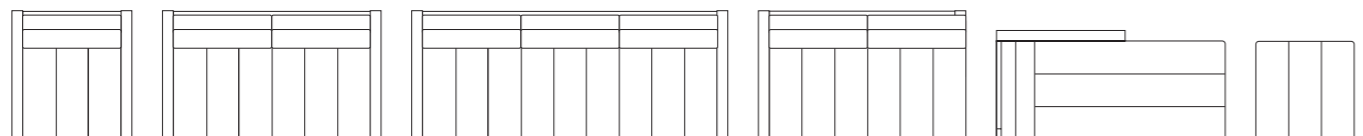

MD-605-1P W810-D850-H750 (SH400) AH580
MD-605-2P W1460-D850-H750 (SH400) AH580
MD-605-3P W2110-D850-H750 (SH400) AH580
MD-605-2PL/2PR W1380-D850-H750 (SH400) AH580 (図はMD-605-2PR右肘)
MD-605-CLR/CLL W730-D1510-H750 (SH400) AH580 (図はMD-605-CLL左肘)
MD-605-OT W650-D650-H400

MD-608

LIVING TABLE リビングテーブル

素材感を感じさせるうづくり加工の無垢天板に、新しい仕上げのヴィンテージブラックを加えたスチールの脚部を組み合わせたシンプルなりビングテーブル。ソファとの組み合わせにより、リビングスペースのインテリアに安定感を与えます。

608 モデル リビングテーブル

品番	天板	脚部	60: W600×D600	120: W1200×D600
MD-608 (H400)	①ホワイトアッシュ (無垢材)・全5色	スチール(シルバー ・ヴィンテージブラック)	¥141,000 (税込¥155,100)	¥178,000 (税込¥195,800)
	②ウォールナット (無垢材)		¥160,000 (税込¥176,000)	¥262,000 (税込¥288,200)
	③チーク(無垢材)		¥187,000 (税込¥205,700)	¥301,000 (税込¥331,100)

天板:ホワイトアッシュ無垢材、ウォールナット無垢材(D-1)、チーク無垢材(D-1) / うづくり加工 ポリウレタン塗装+抗菌トップコート 脚:スチール焼付塗装(アルミシルバー・ヴィンテージブラック)フェルト付き