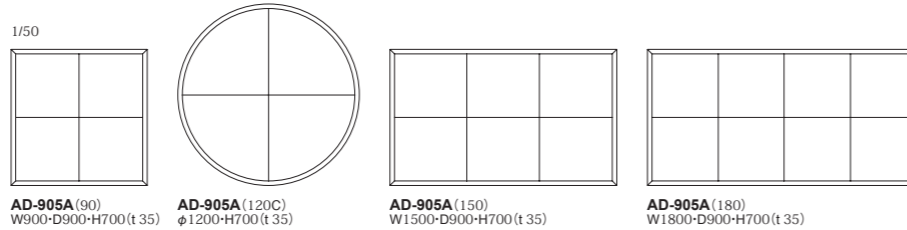

REGINA: Side Chair / Arm Chair / Counter Chair | サイドチェア / アームチェア / カウンターチェア

品番	張地	フレーム	ヌード	a	b	c	d	ea	e	es
AD-901A	(ファブリック) ・a~esランク	(ビーチ)・全13色	¥101,000 (税込¥111,100)	¥107,000 (税込¥117,700)	¥111,000 (税込¥122,100)	¥114,000 (税込¥125,400)	¥118,000 (税込¥129,800)	¥133,000 (税込¥146,300)	¥152,000 (税込¥167,200)	¥157,000 (税込¥172,700)
AD-902A			¥115,000 (税込¥126,500)	¥118,000 (税込¥129,800)	¥124,000 (税込¥136,400)	¥126,000 (税込¥138,600)	¥131,000 (税込¥144,100)	¥145,000 (税込¥159,500)	¥160,000 (税込¥176,000)	¥171,000 (税込¥188,100)
AD-903A			¥117,000 (税込¥128,700)	¥124,000 (税込¥136,400)	¥126,000 (税込¥138,600)	¥129,000 (税込¥141,900)	¥138,000 (税込¥151,800)	¥152,000 (税込¥167,200)	¥166,000 (税込¥182,600)	¥174,000 (税込¥191,400)

AD-901A / AD-902A / AD-903A 背・座: 張り(a~esランク)、布バネ・ダイメトロール、ウレタンフォーム
フレーム: スチールフレーム、ビーチ材、ポリウレタン塗装+抗菌トップコート

ブラバート取付+¥3,000
(税込¥3,300)

REGINA: Dining Table (H=700) | ダイニングテーブル

品番	天板サイズ	脚部	②アニーグレフリゼ・全13色 ⑦ホワイトシカモア・全13色
AD-905A	90: W900×D900	(メープル)・全13色	¥231,000(税込¥254,100)
	120C: φ1200		¥273,000(税込¥300,300)
	150: W1500×D900		¥262,000(税込¥288,200)
	180: W1800×D900		¥278,000(税込¥305,800)

AD-905A(木天板) 天板: アニーグレフリゼ突板、ホワイトシカモア突板 脚: メープル材、ポリウレタン塗装+抗菌トップコート

AD-905A(90) W900・D900・H700(t 35)
AD-905A(120C) φ1200・H700(t 35)
AD-905A(150) W1500・D900・H700(t 35)
AD-905A(180) W1800・D900・H700(t 35)

AMATO [アマート]

Side Chair + Arm Chair + Counter Chair

無機質になりがちなスチールチェアを、フレーム全体を柔らかな曲線で構成することにより優しく無駄のないデザインの椅子に仕上げたアマート。曲線に沿った笠木は柔かく身体を支え、スリットを入れる事によって成型合板の弾力を与えた座面は荷重を優しく受け止めます。

AMATO: Side Chair / Arm Chair / Counter Chair | サイドチェア(スタッキング) / アームチェア(スタッキング) / カウンターチェア

品番	背・座	フレーム	ヌード	a	b	c	d	ea	e	es
AD-895B	(ファブリック) ・a~esランク	(スチールパーツ) ・ブラック ・シルバー	¥67,000 (税込¥73,700)	¥70,000 (税込¥77,000)	¥71,000 (税込¥78,100)	¥73,000 (税込¥80,300)	¥75,000 (税込¥82,500)	¥80,000 (税込¥88,000)	¥93,000 (税込¥102,300)	¥99,000 (税込¥108,900)
AD-896B			¥94,000 (税込¥103,400)	¥97,000 (税込¥106,700)	¥98,000 (税込¥107,800)	¥99,000 (税込¥108,900)	¥101,000 (税込¥111,100)	¥107,000 (税込¥117,700)	¥129,000 (税込¥141,900)	¥133,000 (税込¥146,300)
AD-897B			¥99,000 (税込¥108,900)	¥100,000 (税込¥110,000)	¥101,000 (税込¥111,100)	¥103,000 (税込¥113,300)	¥106,000 (税込¥116,600)	¥116,000 (税込¥127,600)	¥126,000 (税込¥138,600)	¥133,000 (税込¥146,300)

●AD-895B、AD-896Bはスタッキングタイプです。スタッキング台車は受注生産にて承ります。
AD-895B / AD-896B / AD-897B 背・座: 張り(a~esランク)、ウレタンフォーム フレーム: スチールパイプ(ブラック or シルバー)

PIATTO [ピアット]

Table

木質・スチールと異素材のパーツを組み合わせる事により、フレキシブルに変化を楽しむテーブルシリーズです。スチールの支柱とベースはシルバーとブラックからお選び下さい。支柱とベースのジョイント部に施した13色から選べる木製リングがデザインポイントです。

PIATTO: Table (H=700) | テーブル

品番	天板サイズ	脚部	①ビーチ・全13色
AD-898A	60C: φ600	(支柱: φ50.8、ベース: φ450)	¥171,000 (税込¥188,100)
	75: W750×D750	(スチールパーツ)・ブラック ・シルバー	¥175,000 (税込¥192,500)
	80C: φ800	(脚木部リング: ビーチ)・全13色	¥178,000 (税込¥195,800)

PIATTO: Table (H=700) | テーブル

品番	天板サイズ	脚部	①ビーチ・全13色
AD-898HL	90: W900×D900	(支柱: φ76.3、ベース: φ550)	¥216,000 (税込¥237,600)
	90C: φ900	(スチールパーツ)・ブラック ・シルバー	¥216,000 (税込¥237,600)
	120C: φ1200	(脚木部リング: ビーチ)・全13色	¥258,000 (税込¥283,800)

AD-898A(ベース:φ450) 天板: ビーチ突板 t25 脚・ベース: スチールパーツ(ブラック or シルバー) 飾り木: ビーチ、ポリウレタン塗装+抗菌トップコート
AD-898HL(ベース:φ550) 天板: ビーチ突板 t25 脚・ベース: スチールパーツ(ブラック or シルバー) 飾り木: ビーチ、ポリウレタン塗装+抗菌トップコート