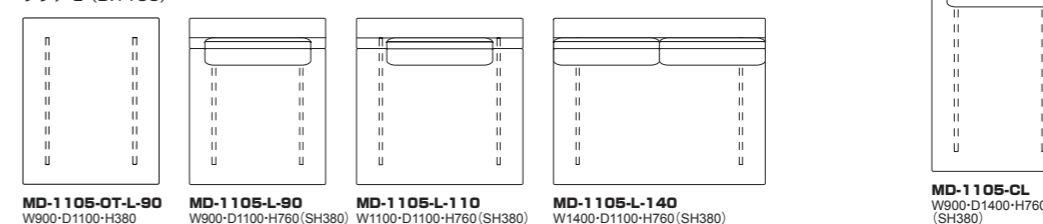

ソファ L (D:1100)

コーナー

ベンチ/トレイ/クッション

アーム/クッション