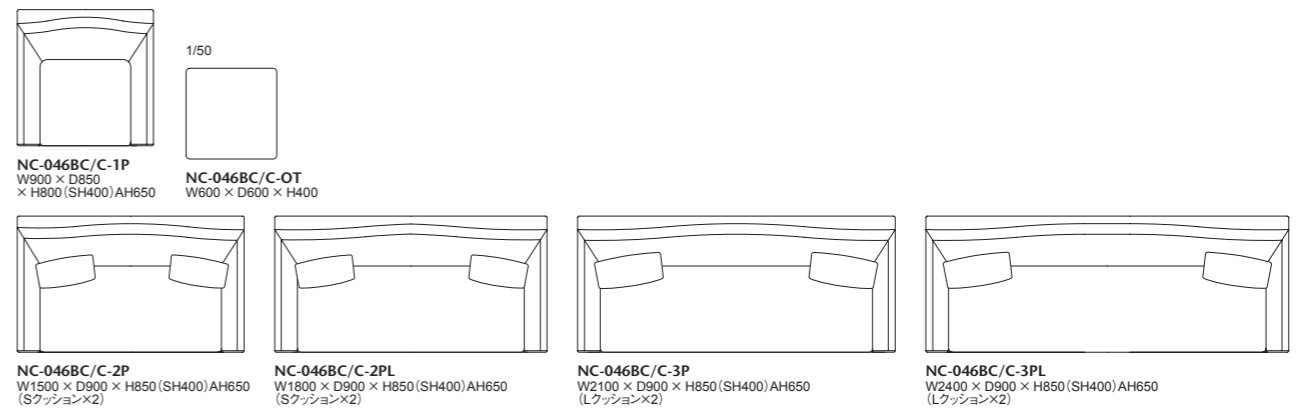

046C-MODEL BELGIAN CAMELBACK SOFA+SLIPCOVERED (ベルジャン キャメルバック ソファ+スリッカバー)

スリットスカートを持ったスリッカバー(カバリング)は、豊かな変化のあるインテリアシーンを楽しまいただけます。

046C-MODEL		青・座…AD COREファブリック (a~dランク)					
品番	脚部	ヌード	a	b	c	d	e
NC-046C-1P	木製 全5色 (D-1~D-5) スリッカバー付	¥287,000 (税込¥315,700)	¥313,000 (税込¥344,300)	¥333,000 (税込¥366,300)	¥351,000 (税込¥386,100)	¥393,000 (税込¥432,300)	¥484,000 (税込¥532,400)
NC-046C-2P		¥408,000 (税込¥448,800)	¥452,000 (税込¥497,200)	¥485,000 (税込¥533,500)	¥516,000 (税込¥567,600)	¥578,000 (税込¥635,800)	¥712,000 (税込¥783,200)
NC-046C-2PL		¥445,000 (税込¥489,500)	¥495,000 (税込¥544,500)	¥532,000 (税込¥585,200)	¥566,000 (税込¥622,600)	¥638,000 (税込¥701,800)	¥786,000 (税込¥864,600)
NC-046C-3P		¥499,000 (税込¥548,900)	¥556,000 (税込¥611,600)	¥598,000 (税込¥657,800)	¥636,000 (税込¥699,600)	¥717,000 (税込¥788,700)	¥895,000 (税込¥984,500)
NC-046C-3PL		¥534,000 (税込¥587,400)	¥594,000 (税込¥653,400)	¥641,000 (税込¥705,100)	¥683,000 (税込¥751,300)	¥771,000 (税込¥848,100)	¥963,000 (税込¥1,059,300)
NC-046C-OT		¥93,000 (税込¥102,300)	¥104,000 (税込¥114,400)	¥108,000 (税込¥118,800)	¥115,000 (税込¥126,500)	¥130,000 (税込¥143,000)	¥168,000 (税込¥184,800)

座:鋼製ウェーブパネ+多層ウレタンフォーム 背:弾性ベルト+多層ウレタンフォーム 脚部:堅木材、ポリウレタン塗装+抗菌トップコート 置きクッション:ポリエステル綿100% ヌードにはベースファブリックが張られています