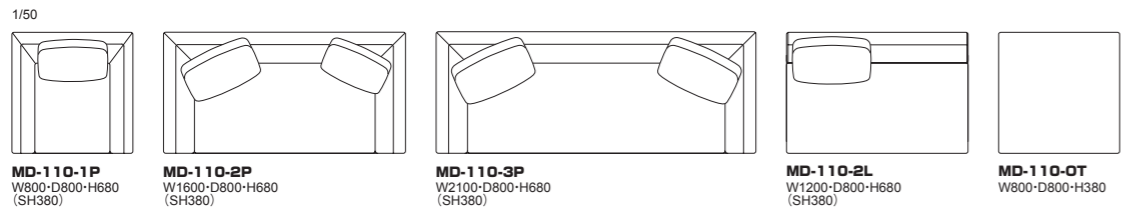

▲アルミ脚カラーバリエーション
(左)アルミダイキャスト:AZ:ブロンズ塗装
(中)アルミダイキャスト:AB:黒鏡面塗装
(右)アルミダイキャスト:AL:ポリッシュ

▲アルミ脚先オプション
床を保護するフェルトベース
のオプションパーツです。

MD-110-1P W800-D800-H680 (SH380)   **MD-110-2P** W1600-D800-H680 (SH380)   **MD-110-3P** W1200-D800-H680 (SH380)   **MD-110-2L** W1200-D800-H680 (SH380)   **MD-110-OT** W800-D800-H380

MD-101L

LOUNGE CHAIR ラウンジチェア

絶妙な素材の組み合わせとウェーブスプリングを用いたしっかりとした座り心地の101Lラウンジチェアをバージョンアップしました。サイズを見直す事により、よりくつろいだ座り心地を実現。背の高さをハイとローの2タイプ、1人掛けの他に2人掛けのバリエーションも追加しました。

101Lモデル ラウンジチェア

品番	フレーム	ヌード	a	b	c	d	ea	e	es
MD-101L-1PL	スチール(シルバー・ヴァンテージブラック) アーム:ホワイトアッシュ全5色	¥192,000 (税込¥211,200)	¥202,000 (税込¥222,200)	¥212,000 (税込¥233,200)	¥222,000 (税込¥244,200)	¥239,000 (税込¥262,900)	¥263,000 (税込¥289,300)	¥322,000 (税込¥354,200)	¥333,000 (税込¥366,300)
MD-101L-2PL		¥253,000 (税込¥278,300)	¥273,000 (税込¥300,300)	¥288,000 (税込¥316,800)	¥302,000 (税込¥332,200)	¥330,000 (税込¥363,000)	¥372,000 (税込¥409,200)	¥481,000 (税込¥529,100)	¥499,000 (税込¥548,900)
MD-101L-1PH		¥205,000 (税込¥225,500)	¥220,000 (税込¥242,000)	¥231,000 (税込¥254,100)	¥240,000 (税込¥264,000)	¥262,000 (税込¥288,200)	¥291,000 (税込¥321,100)	¥369,000 (税込¥405,900)	¥380,000 (税込¥418,000)
MD-101L-2PH		¥275,000 (税込¥302,500)	¥295,000 (税込¥324,500)	¥312,000 (税込¥343,200)	¥324,000 (税込¥356,400)	¥355,000 (税込¥390,500)	¥394,000 (税込¥433,400)	¥505,000 (税込¥555,500)	¥522,000 (税込¥574,200)

座:張り(a~esランク)、座面:ウェーブスプリング、ウレタンフォーム・背:弾性ベルト、ウレタンフォーム
フレーム:スチール、焼付塗装(アルミシルバー・ヴァンテージブラック) フェルト付 アーム:ホワイトアッシュ材、ポリウレタン塗装+抗菌トップコート