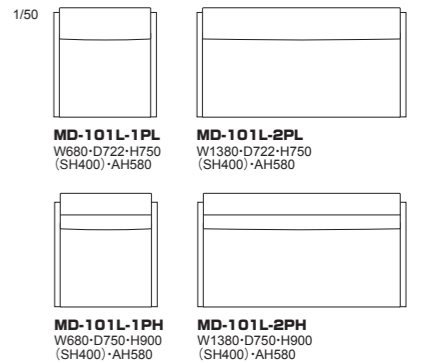

MD-101L-1PL W680-D722-H750 (SH400)・AH580   **MD-101L-2PL** W1380-D722-H750 (SH400)・AH580

MD-101L-1PH W680-D750-H900 (SH400)・AH580   **MD-101L-2PH** W1380-D750-H900 (SH400)・AH580

MD-106

LIVING TABLE リビングテーブル

厚みを持たせたスクエアな天板と、スチール脚部の組み合わせがフレキシブルに空間を彩るリビングテーブルシリーズ。木製のカラーバリエーションとヴァンテージブラックとシルバーのスチール脚の組み合わせによって、その表情は一変します。用途に応じてL(H244)とH(H350)の2つの高さから、お選びいただけます。

106モデル リビングテーブル

品番	天板	脚部	78: W780×D780	120: W1200×D780
MD-106L (H244)	ホワイトアッシュ(突板)・全5色	スチール(シルバー・ヴァンテージブラック)	¥139,000(税込¥152,900)	¥153,000(税込¥168,300)
MD-106H (H350)			¥148,000(税込¥162,800)	¥164,000(税込¥180,400)

天板:ホワイトアッシュ突板、ポリウレタン塗装+抗菌トップコート 脚:スチール、焼付塗装(アルミシルバー・ヴァンテージブラック)フェルト付