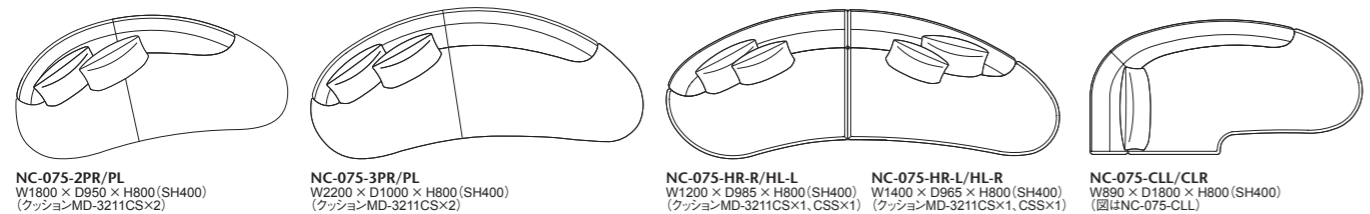

座:ポケットコイル+リサイクルフェルト+リボンテッドフォーム+フォーム 背:リボンテッドフォーム+フォーム
内部フレーム:日本国産針葉樹合板+国内再生紙ラミ 脚部:オーク材、ポリウレタン塗装仕上 (D-1~D-9) ウレタンキャスター(1Pのみ) 置きクッション:リボンテッドフォーム再利用

▲ポケットコイル 国産針葉樹合板使用

075-MODEL クッション										
品番	サイズ	仕様	ヌード	a	b	c	d	ea	e	es(革)
NC-075-CS-S (1P用)	450 × 280	リボンテッドフォーム 再利用	¥11,000 (税込¥12,100)	¥15,000 (税込¥16,500)	¥17,000 (税込¥18,700)	¥19,000 (税込¥20,900)	¥23,000 (税込¥25,300)	¥42,000 (税込¥46,200)	¥66,000 (税込¥72,600)	¥80,000 (税込¥88,000)
NC-075-CS-M (CLR/CLL用)	550 × 280		¥11,500 (税込¥12,650)	¥16,000 (税込¥17,600)	¥18,000 (税込¥19,800)	¥20,000 (税込¥22,000)	¥24,000 (税込¥26,400)	¥43,000 (税込¥47,300)	¥67,000 (税込¥73,700)	¥82,000 (税込¥90,200)
NC-075-CS-L (2P-SR/2P-SL用)	650 × 280		¥12,000 (税込¥13,200)	¥18,000 (税込¥19,800)	¥22,000 (税込¥24,200)	¥25,000 (税込¥27,500)	¥30,000 (税込¥33,000)	¥44,000 (税込¥48,400)	¥68,000 (税込¥74,800)	¥83,000 (税込¥91,300)
NC-075-CS-LL (3P用)	750 × 280		¥13,000 (税込¥14,300)	¥19,000 (税込¥20,900)	¥23,000 (税込¥25,300)	¥26,000 (税込¥28,600)	¥31,000 (税込¥34,100)	¥45,000 (税込¥49,500)	¥69,000 (税込¥75,900)	¥84,000 (税込¥92,400)
NC-075-OP	オプションクッション 革バイピング・全8色	／個	¥4,000(税込¥4,400)							

革バイピング:eラング ADC-1~9より選択可能