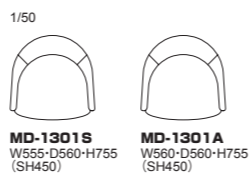

MD-1301S
W555-D560-H755
(SH450)

MD-1301A
W560-D560-H755
(SH450)