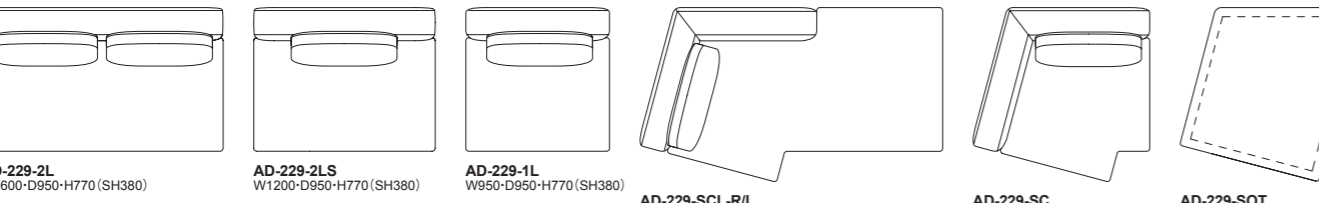

MASSA II: Cushion | クッション

品番	サイズ	ファブリック	ヌード	a	b	c	d	ea	e	es
AD-229-CH	700×400	(ファブリック) ・a~esランク	¥26,000 (税込¥28,600)	¥35,000 (税込¥38,500)	¥39,000 (税込¥42,900)	¥43,000 (税込¥47,300)	¥52,000 (税込¥57,200)	¥58,000 (税込¥63,800)	¥77,000 (税込¥84,700)	¥92,000 (税込¥101,200)

AD-029 座: ポケットコイル+リサイクルフェルト+リボンテッドフォーム+フォーム 背・アーム: リボンテッドフォーム+フォーム 内部フレーム: 日本産針葉樹合板+硬木 台輪: オーク突板 塗装: ポリウレタン塗装+抗菌トップコート
置きクッション: ポリエステル球状綿