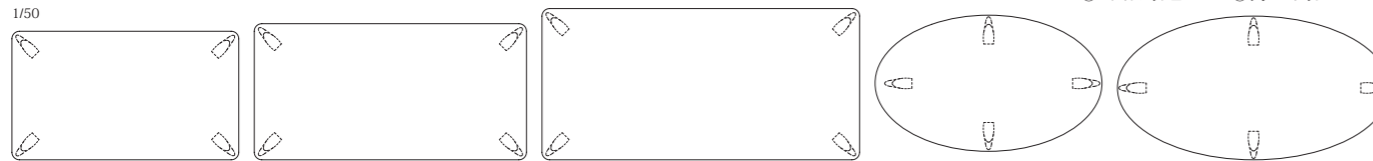

AD-115A(150) W1500-D850-H700(t.40) AD-115A(180) W1800-D900-H700(t.40) AD-115A(210) W2100-D1000-H700(t.40) AD-115C(150) W1500-D900-H700(t.40) AD-115C(180) W1800-D950-H700(t.40)