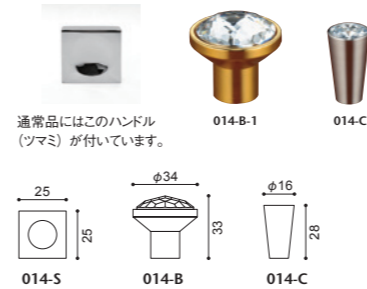

スワロフスキーとは
オーストリア・チロル地方のワテンズに本拠地を置くスワロフスキーは、100年以上の伝統に支えられた世界的なフルカット・クリスタルのリーディングメーカーです。従来とは比べ物にならない、スピード・品質・精密さでカットされるスワロフスキーのクリスタルストーンは、19世紀終わりには世界中にその名が知られるようになり、ファッションジュエリー産業の大改革を促進することになりました。ファッションジュエリーや世界のファッションデザイナーのコレクションはもちろん、照明、インテリア、家具等、ライフスタイル全般にスワロフスキー®・クリスタルの輝きは広がっています。
スワロフスキー®は Swarovski AG の登録商標です。