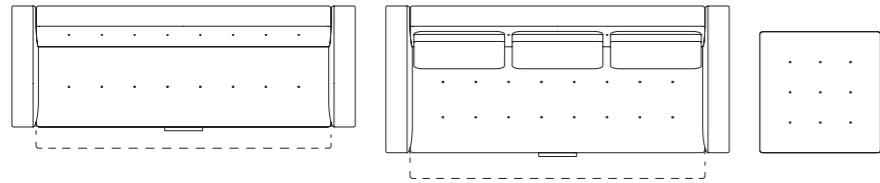

AD-235S(ソファベッド)
W2270-D840(980)-H750(SH400)-AH700

AD-235SD(ソファベッド)
W2270-D1030(1200)-H810(SH400)-AH700

AD-235OT
W800-D800-H400

ZONA [ゾナ]

Sofa + Chaise Longue + Ottoman

シンプルなデザインと、ポケットコイルを座面に用いた上質な座り心地のソファシリーズ。
豊富なサイズとタイプバリエーションで、その組み合わせは無限に広がります。

背座は全てカバーリングシステム、背はメーブルとチーク材の木製パネルで、メーブル材は13色から選択出来ます。

ZONA: Sofa 1P | ソナ ソファ 1P(カバーリング)

品番	背板	脚部	ヌード	a	b	c	d	ea	e	es
アームレス AD-015A-1PL	③メーブル・全13色	W: メーブル・全13色 AL: アルミ(ポリッシュ・黒鏡面・ブロンズ) ¥15,000UP (税込¥16,500)	¥263,000 (税込¥289,300)	¥279,000 (税込¥306,900)	¥293,000 (税込¥322,300)	¥305,000 (税込¥335,500)	¥333,000 (税込¥366,300)	¥364,000 (税込¥400,400)	¥470,000 (税込¥517,000)	¥484,000 (税込¥532,400)
	⑧チーク		¥264,000 (税込¥290,400)	¥280,000 (税込¥308,000)	¥294,000 (税込¥323,400)	¥307,000 (税込¥337,700)	¥334,000 (税込¥367,400)	¥366,000 (税込¥402,600)	¥472,000 (税込¥519,200)	¥486,000 (税込¥534,600)
片アーム AD-015BR-1PL(右肘) AD-015BL-1PL(左肘)	③メーブル・全13色	W: メーブル・全13色 AL: アルミ(ポリッシュ・黒鏡面・ブロンズ) ¥15,000UP (税込¥16,500)	¥328,000 (税込¥360,800)	¥348,000 (税込¥382,800)	¥366,000 (税込¥402,600)	¥382,000 (税込¥420,200)	¥413,000 (税込¥454,300)	¥448,000 (税込¥492,800)	¥552,000 (税込¥607,200)	¥567,000 (税込¥623,700)
	⑧チーク		¥331,000 (税込¥364,100)	¥351,000 (税込¥386,100)	¥367,000 (税込¥403,700)	¥384,000 (税込¥422,400)	¥415,000 (税込¥456,500)	¥450,000 (税込¥495,000)	¥553,000 (税込¥608,300)	¥570,000 (税込¥627,000)
アーム AD-015B-1PL	③メーブル・全13色	W: メーブル・全13色 AL: アルミ(ポリッシュ・黒鏡面・ブロンズ) ¥15,000UP (税込¥16,500)	¥386,000 (税込¥424,600)	¥405,000 (税込¥445,500)	¥421,000 (税込¥463,100)	¥435,000 (税込¥478,500)	¥466,000 (税込¥512,600)	¥521,000 (税込¥573,100)	¥623,000 (税込¥685,300)	¥642,000 (税込¥706,200)
	⑧チーク		¥390,000 (税込¥429,000)	¥413,000 (税込¥454,300)	¥425,000 (税込¥467,500)	¥442,000 (税込¥485,100)	¥471,000 (税込¥518,100)	¥525,000 (税込¥577,500)	¥628,000 (税込¥690,800)	¥646,000 (税込¥710,600)

ZONA: Sofa 2P | ソナ ソファ 2P