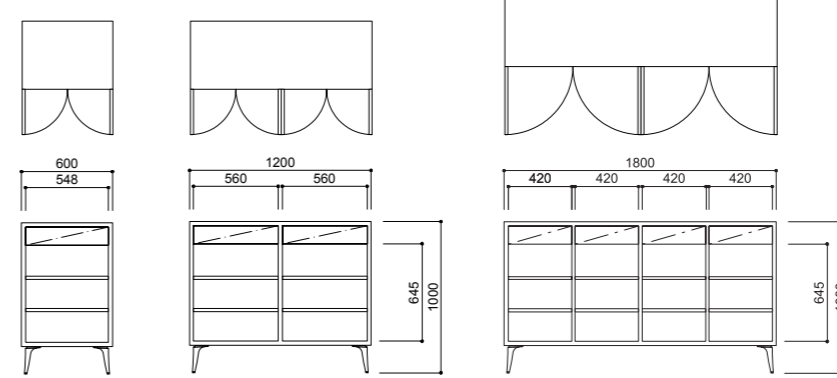

CA-012S
W600・D470・H1010(W・H1030)
(図はアルミ脚)

CA-012M
W1200・D470・H1010(W・H1030)
(図はアルミ脚)

CA-012L
W1800・D470・H1010(W・H1030)
(図はアルミ脚)