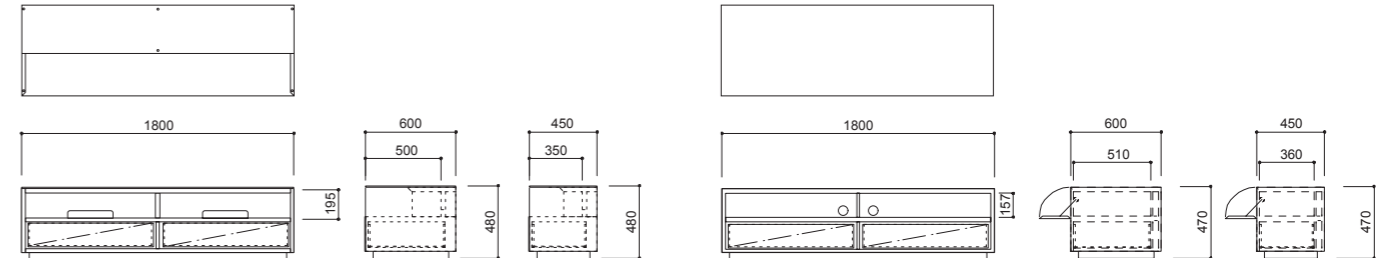

CA-017-HO
W1800・D600,450・H480

CA-017-HM
W1800・D600,450・H470