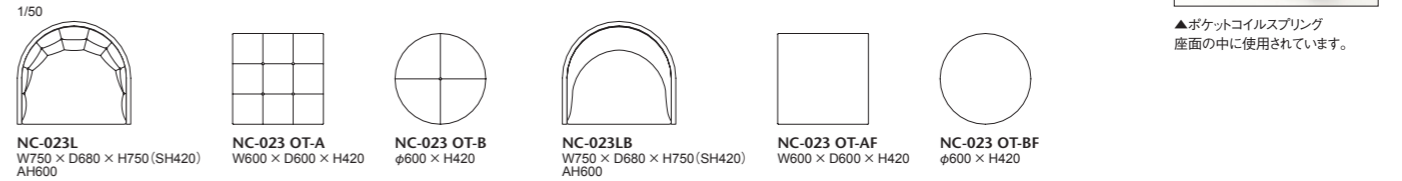

023-MODEL			背・座…AD CORE ファブリック (a~esランク)						
品番	フレーム	ヌード	a	b	c	d	ea	e	es
NC-023L	メーブル・全 13 色	¥378,000 (税込¥415,800)	¥399,000 (税込¥438,900)	¥413,000 (税込¥454,300)	¥432,000 (税込¥475,200)	¥462,000 (税込¥508,200)	¥484,000 (税込¥532,400)	¥575,000 (税込¥632,500)	¥593,000 (税込¥652,300)
NC-023OT-A	メーブル・全 13 色	¥138,000 (税込¥151,800)	¥148,000 (税込¥162,800)	¥157,000 (税込¥172,700)	¥164,000 (税込¥180,400)	¥179,000 (税込¥196,900)	¥185,000 (税込¥203,500)	¥206,000 (税込¥226,600)	¥211,000 (税込¥232,100)
NC-023OT-B		¥159,000 (税込¥174,900)	¥169,000 (税込¥185,900)	¥178,000 (税込¥195,800)	¥185,000 (税込¥203,500)	¥198,000 (税込¥217,800)	¥205,000 (税込¥225,500)	¥225,000 (税込¥247,500)	¥231,000 (税込¥254,100)
NC-023LB	メーブル・全 13 色	¥344,000 (税込¥378,400)	¥360,000 (税込¥396,000)	¥377,000 (税込¥414,700)	¥388,000 (税込¥426,800)	¥420,000 (税込¥462,000)	¥467,000 (税込¥513,700)	¥542,000 (税込¥596,200)	¥557,000 (税込¥612,700)
NC-023OT-AF	メーブル・全 13 色	¥127,000 (税込¥139,700)	¥135,000 (税込¥148,500)	¥144,000 (税込¥158,400)	¥152,000 (税込¥167,200)	¥160,000 (税込¥176,000)	¥180,000 (税込¥198,000)	¥188,000 (税込¥206,800)	¥197,000 (税込¥216,700)
NC-023OT-BF		¥145,000 (税込¥159,500)	¥157,000 (税込¥172,700)	¥164,000 (税込¥180,400)	¥170,000 (税込¥187,000)	¥186,000 (税込¥204,600)	¥197,000 (税込¥216,700)	¥213,000 (税込¥234,300)	¥218,000 (税込¥239,800)

背・座:張り(a~esランク) 座:クッション:ポケットコイルスプリング+ウレタンフォーム 背:ウレタンフォーム フレーム:メーブル材、ポリウレタン塗装+抗菌トップコート

▲ポケットコイルスプリング
座面の中に使用されています。

026-MODEL | 026 モデル ソファ

ソリッドのメーブル材に縁取られたスクエアなソファ。
シャープなフォルムとは裏腹に、フレーム本体のウェーブスプリングと座面のポケットコイルスプリングにより、ソフトかつしっかりとした上質な座り心地を実現しました。
くるみボタンで柔らかなカーブを持たせたタイプと、ファブリックの表現がさらに広がるモダンなBタイプがあります。

026-MODEL			背・座…AD CORE ファブリック (a~esランク)						
品番	フレーム	ヌード	a	b	c	d	ea	e	es
NC-026	メーブル・全 13 色	¥580,000 (税込¥638,000)	¥625,000 (税込¥687,500)	¥659,000 (税込¥724,900)	¥690,000 (税込¥759,000)	¥756,000 (税込¥831,600)	¥806,000 (税込¥886,600)	¥982,000 (税込¥1,080,200)	¥1,048,000 (税込¥1,152,800)
NC-026B	メーブル・全 13 色	¥515,000 (税込¥566,500)	¥563,000 (税込¥619,300)	¥598,000 (税込¥657,800)	¥629,000 (税込¥691,900)	¥700,000 (税込¥770,000)	¥753,000 (税込¥828,300)	¥910,000 (税込¥1,001,000)	¥980,000 (税込¥1,078,000)

背・座:張り(a~esランク) / 座本体:ウェーブスプリング+ウレタンフォーム 座クッション:ポケットコイルスプリング+ウレタンフォーム 背:ウェーブスプリング+ウレタンフォーム
フレーム:メーブル材、ポリウレタン塗装+抗菌トップコート