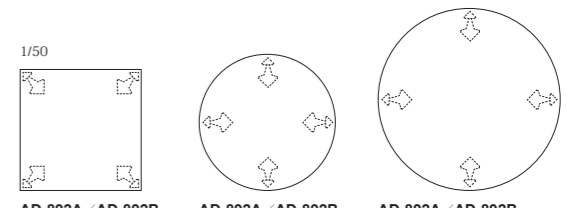

AD-892A / AD-892B (80) W800-D800-H700 (t 30) AD-892A / AD-892B (90C) φ900-H700 (t 30) AD-892A / AD-892B (120C) φ1200-H700 (t 30)