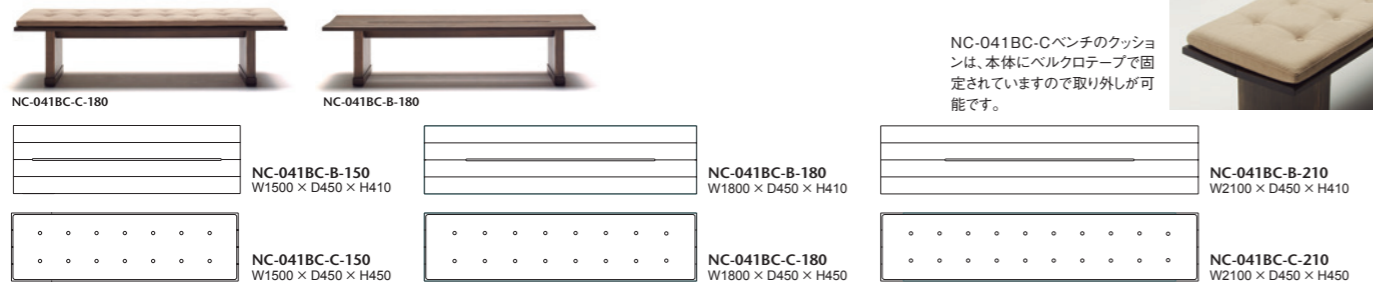

041-MODEL | AMERICAN GEORGIAN CHAIR (アメリカン ジョージアン チェア)

041 モデルは、アメリカに渡ったジョージアンスタイルをモチーフにデザインしました。座は弾性ベルトをクロスに編み、その上に固さの違うウレタンフォームを多層に置き、ソファのような掛け心地を実現しました。

041-MODEL			背・座…AD COREファブリック (a~esランク)							
品番	フレーム	ヌード	a	b	c	d	ea(革)	e(革)	es(革)	
NC-041BC-S	オーク全9色 (D-1~D-9)	¥128,000 (税込¥140,800)	¥133,000 (税込¥146,300)	¥139,000 (税込¥152,900)	¥145,000 (税込¥159,500)	¥157,000 (税込¥172,700)	¥181,000 (税込¥199,100)	¥197,000 (税込¥216,700)	¥209,000 (税込¥229,900)	
NC-041BC-A		¥153,000 (税込¥168,300)	¥157,000 (税込¥172,700)	¥165,000 (税込¥181,500)	¥168,000 (税込¥184,800)	¥181,000 (税込¥199,100)	¥207,000 (税込¥227,700)	¥222,000 (税込¥244,200)	¥234,000 (税込¥257,400)	
NC-051H-OP	オプション ハンドル	¥14,000(税込¥15,400)								

座:弾性ベルトクロス編み+多層ウレタンフォーム 背:PPベルト+多層ウレタンフォーム フレーム:オーク材、ポリウレタン塗装+抗菌トップコート
ヌードにはベースファブリックが張られています。 プラバート取付+¥3,000(税込¥3,300)

041C-MODEL | AMERICAN GEORGIAN CHAIR+SLIPCOVERED (アメリカン ジョージアン チェア+スリッカバー)

スリッカバー (カバーリング) は、フォーマルな場所だけではなく、変化のあるインテリアシーンをお楽しみいただけます。生活に合わせて新しいスリッカバーのあるインテリアシーンをお楽しみ下さい。

041C-MODEL+SLIPCOVERED			背・座…AD COREファブリック (a~eランク)				
品番	フレーム	ヌード	a	b	c	d	e
NC-041C-S	オーク全9色 (D-1~D-9) スリッカバー付	¥151,000 (税込¥166,100)	¥159,000 (税込¥174,900)	¥167,000 (税込¥183,700)	¥174,000 (税込¥191,400)	¥193,000 (税込¥212,300)	¥238,000 (税込¥261,800)
NC-041C-A		¥181,000 (税込¥199,100)	¥194,000 (税込¥213,400)	¥204,000 (税込¥224,400)	¥213,000 (税込¥234,300)	¥238,000 (税込¥261,800)	¥302,000 (税込¥332,200)

座:弾性ベルトクロス編み+多層ウレタンフォーム 背:PPベルト+多層ウレタンフォーム フレーム:オーク材、ポリウレタン塗装+抗菌トップコート
ヌードにはベースファブリックが張られています。 プラバート取付+¥3,000(税込¥3,300)

041BC-MODEL | MONASTERY BENCH (モナステリー ベンチ)

ネオクラシコ・ヘリテージシリーズのダイニングにベストマッチングのベンチが誕生しました。ナチュラルでクラシカルなボタン絞りの座を持ったベンチは、今の空間作りには欠かせないアイテムです。