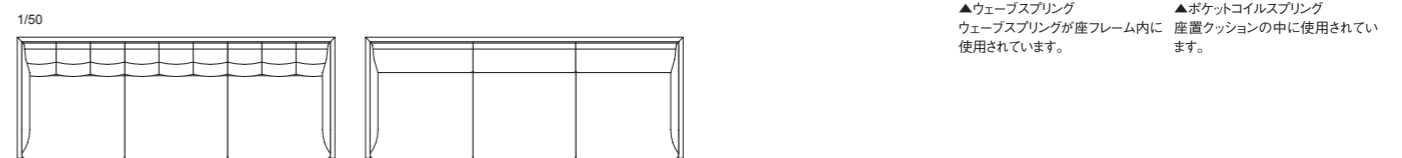

▲ウェーブスプリング
ウェーブスプリングが座フレーム内に
使用されています。

▲ポケットコイルスプリング
座置クッションの中に使用されてい
ます。