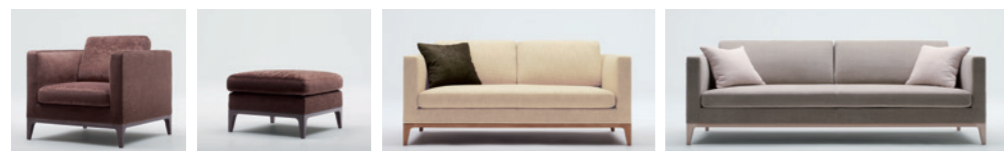

背・座・張り(a-esランク) / 背・ウレタンフォーム 座面:ウェーブスプリング+ポケットコイルスプリング、ウレタンフォーム 脚:ホワイトアッシュ材、ポリウレタン塗装+抗菌トップコート

ハイバッククッション (H900用)

品番	仕様	ヌード	a	b	c	d	ea	e	es
MD-210A-CH-1P ハイバッククッション	単品	¥46,000 (税込¥50,600)	¥53,000 (税込¥58,300)	¥59,000 (税込¥64,900)	¥63,000 (税込¥69,300)	¥74,000 (税込¥81,400)	¥93,000 (税込¥102,300)	¥111,000 (税込¥122,100)	¥120,000 (税込¥132,000)
MD-210A-CH-2P / 2PR / 2PL / CLR / CLL ハイバッククッション		¥48,000 (税込¥52,800)	¥59,000 (税込¥64,900)	¥64,000 (税込¥70,400)	¥72,000 (税込¥79,200)	¥86,000 (税込¥94,600)	¥92,000 (税込¥101,200)	¥114,000 (税込¥125,400)	¥119,000 (税込¥130,900)
MD-210A-CH-3P ハイバッククッション		¥56,000 (税込¥61,600)	¥66,000 (税込¥72,600)	¥76,000 (税込¥83,600)	¥85,000 (税込¥93,500)	¥102,000 (税込¥112,200)	¥118,000 (税込¥129,800)	¥121,000 (税込¥133,100)	¥132,000 (税込¥145,200)

MD-210A-1P MD-210A-OT MD-210A-2P クッションオプション MD-210A-3P クッションオプション