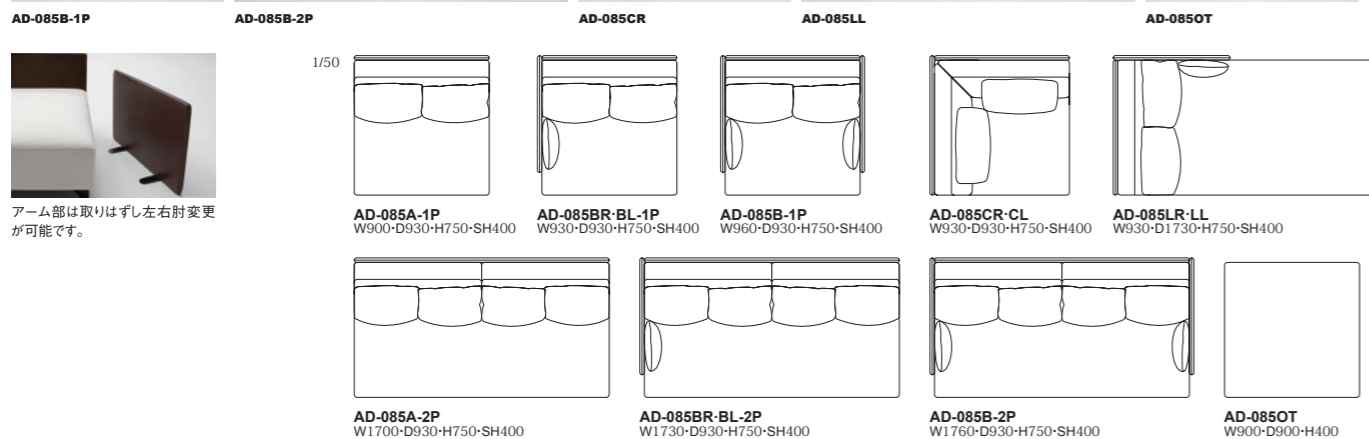

AD-085 ウレタン仕様 座: 張り(a~esランク)、ウレタンフォーム(カバーリング) アーム・背: 張り(a~esランク)、合板下地+ウレタンフォーム
置きクッション: スモールフェザー + ポリエステル綿 L:470×470、S:400×400 脚: メープル材、ポリウレタン塗装+抗菌トップコート
AD-085 ポケットコイル仕様 座: 張り(a~esランク)、ポケットコイルスプリング、ウレタンフォーム(カバーリング)
アーム・背: 張り(a~esランク)、合板下地+ウレタンフォーム 置きクッション: スモールフェザー + ポリエステル綿 L:450×450、S:400×400 脚: メープル材、ポリウレタン塗装+抗菌トップコート

80 | AD CORE ●素材及びカラーバリエーションは「マテリアル」一覧を、張地については別冊の「マテリアル&ファブリック バリエーション」をご参照下さい。

CASSA Mirror [カッサ ミラー]

Mirror

CASSA: Mirror | ミラー

品番	サイズ	フレーム	プライス
MA-021A	120: W500×H1200×40t	③メイプル・全13色 フレーム幅15mm	¥146,000(税込¥160,600)
	180: W600×H1800×40t		¥180,000(税込¥198,000)
MA-021B	120: W550×H1200×35t	⑩オーク・全13色 フレーム幅60mm	¥128,000(税込¥140,800)
	180: W650×H1800×35t		¥166,000(税込¥182,600)

MA-021A フレーム: メープル無垢材、鏡: 5t面取りミラー ※壁面用取付け木製プレートが付属しています。取付けの場合は専門業者にご相談下さい。現場組立設置費用は別途になります。
MA-021B オーク無垢材、ポリウレタン塗装+抗菌トップコート 鏡: 5tミラー ※壁面用取付け木製プレートが付属しています。取付けの場合は専門業者にご相談下さい。