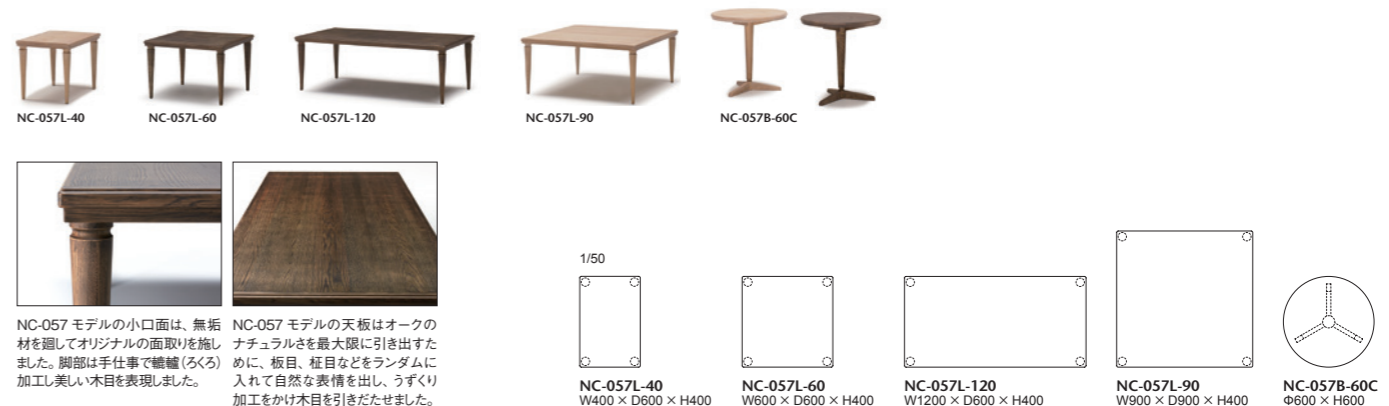

NC-057 モデルの脚部は、無垢材を廻してオリジナルの面取りを施しました。脚部は手仕事で轆轤(ろくろ)加工し美しい木目を表現しました。

NC-057 モデルの天板はオークのナチュラルさを最大限に引き出すために、板目、柾目などをランダムに入れて自然な表情を出し、うずくり加工をかけ木目を引きだせました。