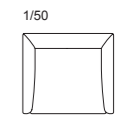

MD-101M
W600・D535・H720
(SH450)