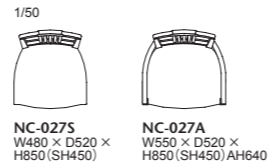

1/50
NC-027S W480 × D520 × H850 (SH450)
NC-027A W550 × D520 × H850 (SH450) AH640

028-MODEL | 028 モデル チェア

木部のフレームが彫削されたラインと柔らかかで丸みを帯びたクッション部。構造的な納まりから細部のデザインに至るまでこだわり抜いたチェアです。手で引きやすいように後ろフレームが背の上まで立ち上がり、背後ろ下には手掛けの掘込みがあります。

028-MODEL			背・座…AD COREファブリック (a～esランク)						
品番	フレーム	ヌード	a	b	c	d	ea	e	es
NC-028S	メープル 全 13 色	¥136,000 (税込¥149,600)	¥138,000 (税込¥151,800)	¥144,000 (税込¥158,400)	¥150,000 (税込¥165,000)	¥160,000 (税込¥176,000)	¥166,000 (税込¥182,600)	¥188,000 (税込¥206,800)	¥201,000 (税込¥221,100)
NC-028A		¥164,000 (税込¥180,400)	¥165,000 (税込¥181,500)	¥170,000 (税込¥187,000)	¥174,000 (税込¥191,400)	¥185,000 (税込¥203,500)	¥192,000 (税込¥211,200)	¥212,000 (税込¥233,200)	¥227,000 (税込¥249,700)

背:張り(a～esランク) / 背:ウレタンフォーム 座面:布バネ・ダイムロール、ウレタンフォーム フレーム:メープル材、ホリウレタン塗装+抗菌トップコート プラバート取付+¥3,000(税込¥3,300)