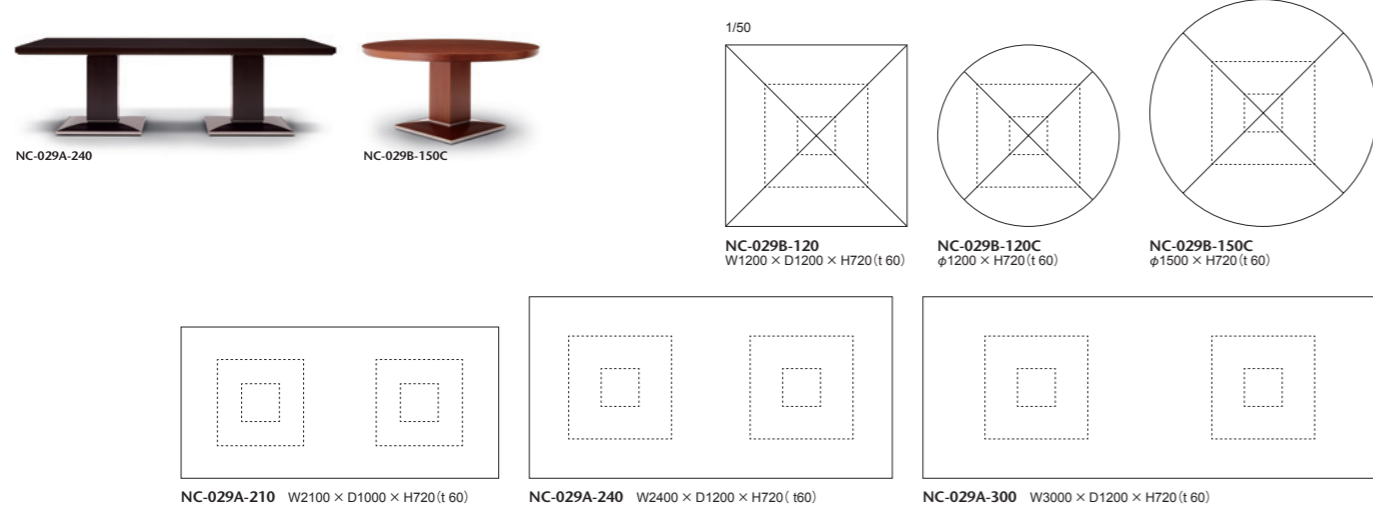

029-MODEL

029 モデル テーブル

アールデコ・イメージが際立つ、上質な空間を彩るフォーマル・ダイニングに相応しいテーブルです。
重厚な天板と安定感のある脚は、絶妙なバランスで構成されています。

品番	天板	脚	210: W2100×D1000	240: W2400×D1200	300: W3000×D1200
NC-029A	③メイプル 全13色	メイプル 全13色	¥885,000 (税込¥973,500)	¥995,000 (税込¥1,094,500)	¥1,239,000 (税込¥1,362,900)
	⑨マホガニー	マホガニー	¥915,000 (税込¥1,006,500)	¥1,025,000 (税込¥1,127,500)	¥1,270,000 (税込¥1,397,000)

天板 / メイプル突板・マホガニー 脚:メイプル突板・マホガニー、ポリウレタン塗装+抗菌トップコート ベース:ステンレススチール

品番	天板	脚	120: W1200×1200	120: φ1200	150C: φ1500
NC-029B	③メイプル 全13色	メイプル 全13色	¥590,000 (税込¥649,000)	¥667,000 (税込¥733,700)	¥807,000 (税込¥887,700)
	⑨マホガニー	マホガニー	¥620,000 (税込¥682,000)	¥698,000 (税込¥767,800)	¥837,000 (税込¥920,700)

天板 / メイプル突板(貼り分け)・マホガニー 脚:メイプル突板・マホガニー、ポリウレタン塗装+抗菌トップコート ベース:ステンレススチール