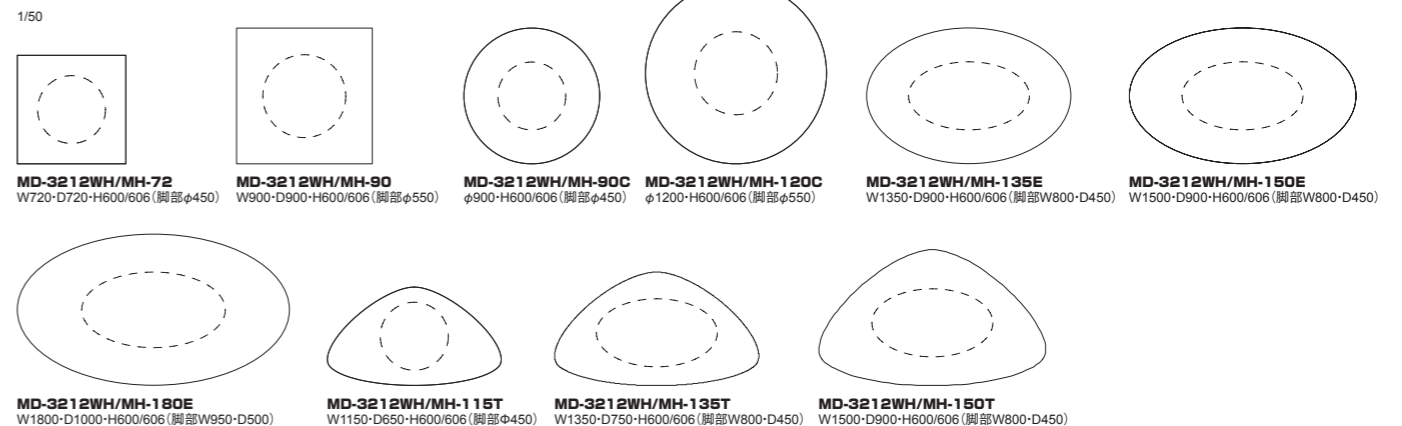

MD-3212WH 天板:MDF下地 TOP:アッシュ突板柱目 支柱:MDF下地+5tウレタンフォーム、アジャスター付 塗装:ポリウレタン塗装+抗菌トップコート
MD-3212MH 天板:MDF下地 TOP:6バイオマール(ピアンコカラー) 支柱:MDF下地+5tウレタンフォーム、アジャスター付 塗装:ポリウレタン塗装+抗菌トップコート