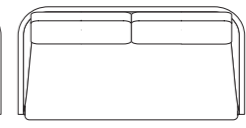

NC-065-2P
W1500 × D750
× H750 (SH400)AH650

NC-065-3P
W2000 × D750
× H750 (SH400)AH650

041-MODEL | AMERICAN GEORGIAN CHAIR (アメリカン ジョージアン チェア)

041 モデルは、アメリカに渡ったジョージアンスタイルをモチーフにデザインしました。座は弾性ベルトをクロスに編み、その上に固さの違うウレタンフォームを多層に置き、ソファのような掛け心地を実現しました。