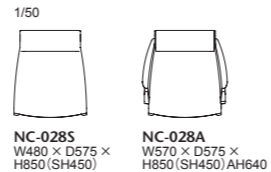

1/50
NC-028S W480 × D575 × H850 (SH450)
NC-028A W570 × D575 × H850 (SH450) AH640

005-MODEL | 005 モデル テーブル

ソリッドメープルのストレートなラインの脚部と厚みのある天板を組み合わせた最もシンプルなテーブルシリーズ。スクエアとラウンド天板のバリエーション、ラウンドタイプの天板トップはメープル材の張り分けを施しています。サイズバリエーションは、スクエアW2100 / W1800 / W1500、ラウンドφ1500 / φ1200 / φ900と、大きなサイズもご用意しています。

005-MODEL					
品番	天板	脚	150: W1500×D900	180: W1800×D900	210: W2100×D900
NC-005A	メープル 全 13 色	メープル 全 13 色	¥247,000 (税込¥271,700)	¥267,000 (税込¥293,700)	¥297,000 (税込¥326,700)

品番	天板	脚	90: φ900	120: φ1200	150: φ1500
NC-005B	メープル 全 13 色	メープル 全 13 色	¥239,000 (税込¥262,900)	¥302,000 (税込¥332,200)	¥518,000 (税込¥569,800)

A. 天板:メープル突板 脚:メープル材、ホリウレタン塗装+抗菌トップコート
B. 天板:メープル突板(貼り分け) 脚:メープル材、ホリウレタン塗装+抗菌トップコート