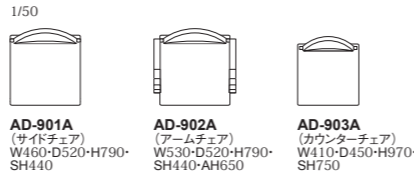

AD-901A (サイドチェア) W460・D520・H790・SH440
AD-902A (アームチェア) W530・D520・H790・SH440・AH650
AD-903A (カウンターチェア) W410・D450・H970・SH750

REGINA: Dining Table (H=700) | ダイニングテーブル

品番	天板サイズ	脚部	②アニーグレフリゼ・全13色 ⑦ホワイトシカモア・全13色
AD-905A	90: W900×D900	(メープル)・全13色	¥231,000(税込¥254,100)
	120C: φ1200		¥273,000(税込¥300,300)
	150: W1500×D900		¥262,000(税込¥288,200)
	180: W1800×D900		¥278,000(税込¥305,800)

AD-905A(木天板) 天板: アニーグレフリゼ突板、ホワイトシカモア突板 脚: メープル材、ポリウレタン塗装+抗菌トップコート