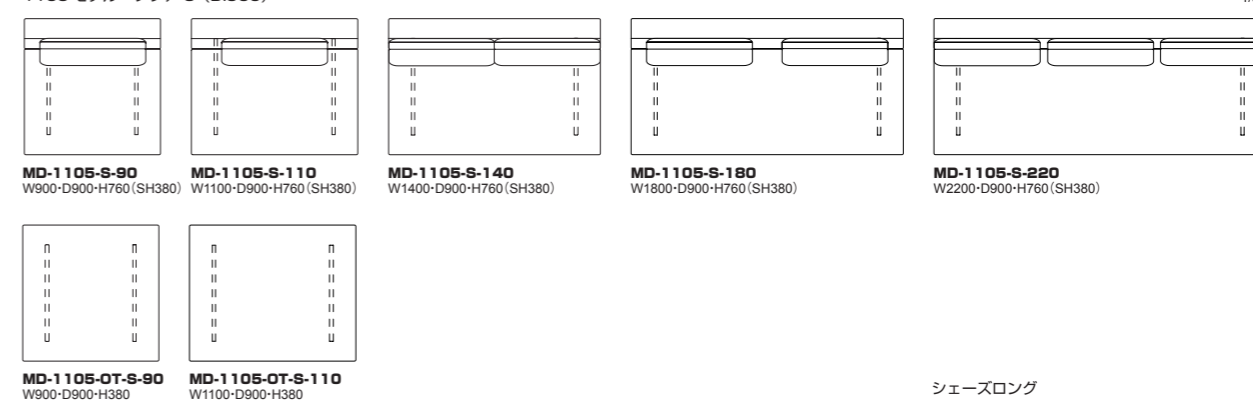

1105 モデル ソファ S (D:900)